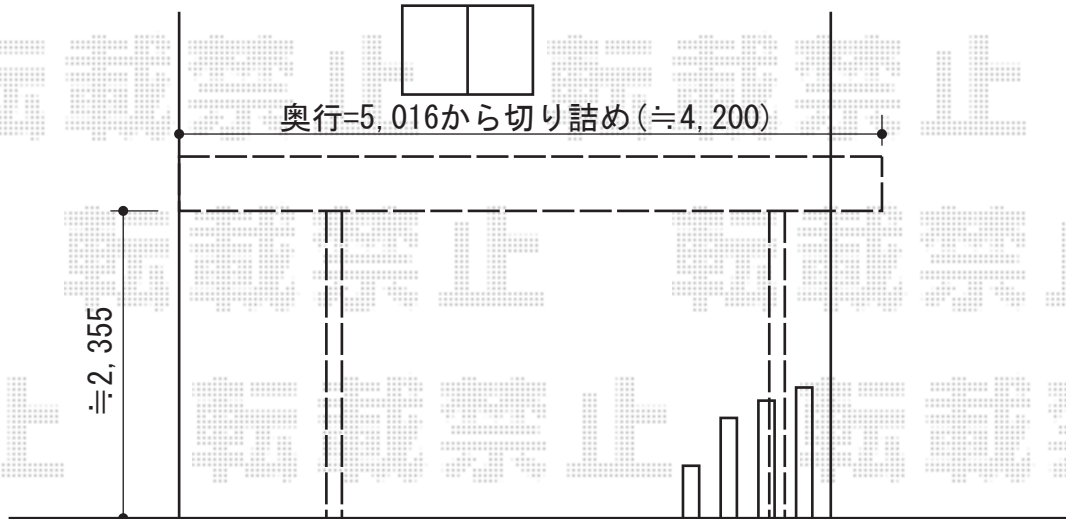

# エフルージュ ツイン 積雪~20cm対応

YKK AP エフルージュ ツイン 積雪~20cm対応

幅=4,798mm

奥行=5,016mm

色：ピュアシルバー

屋根材：ポリカーボネート（トーマイマット/すりガラス調）

柱仕様：ハイルーフ柱仕様（有効高 約2,355mm）

現場状況や作図制限により概略図の内容と多少の違いが生じることがございます。  
施工時は、現場優先とさせて頂きたく思いますので、お立会い頂き、  
最終のご指示のほど、何卒、宜しくお願い致します。