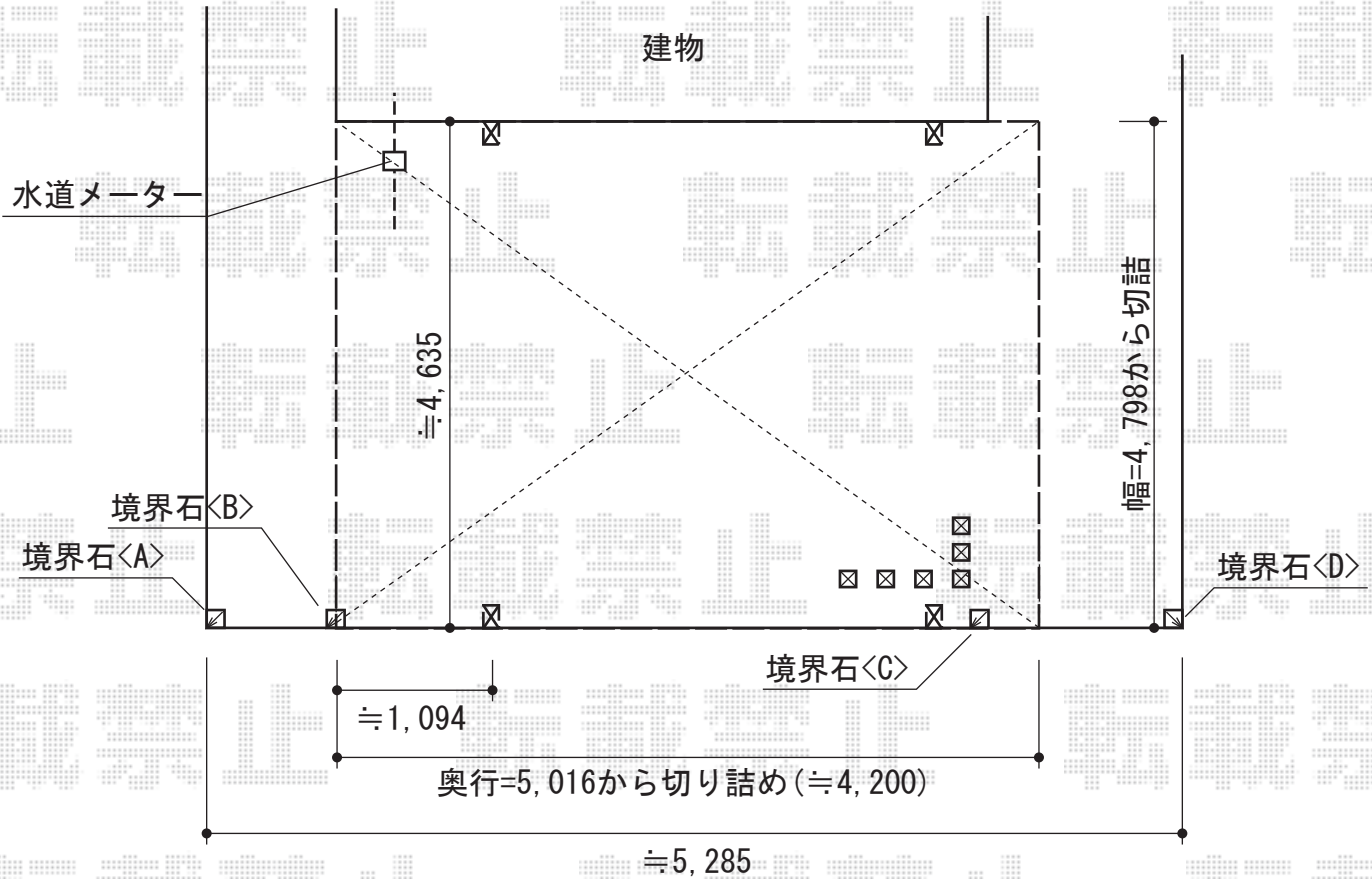

# エフルージュ ツイン 積雪~20cm対応

YKK AP エフルージュ ツイン 積雪~20cm対応

幅=4,798mm

奥行=5,016mm

色：ピュアシルバー

屋根材：ポリカーボネート（トーマイマット/すりガラス調）

柱仕様：ハイルーフ柱仕様（有効高 約2,355mm）

現場状況や作図制限により概略図の内容と多少の違いが生じることがございます。  
施工時は、現場優先とさせて頂きたく思いますので、お立会い頂き、  
最終のご指示のほど、何卒、宜しくお願い致します。