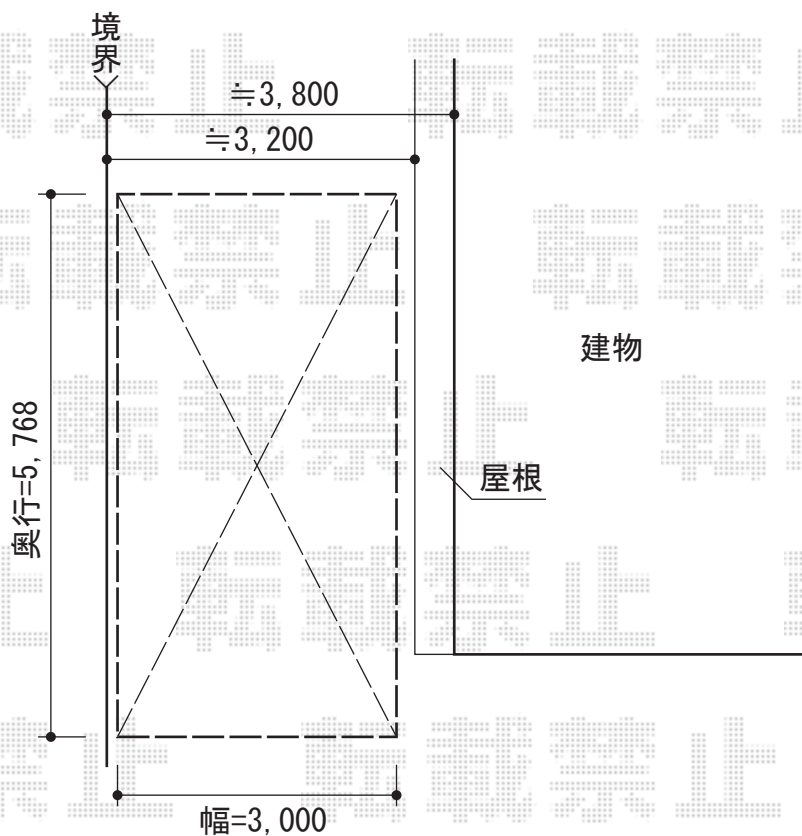

レイナポート 積雪～20cm対応

YKK AP

レイナポート 積雪～20cm対応

幅=3,000mm

奥行=5,768mm

色：【仮】プラチナステン

屋根材：熱線遮断ポリカーボネート（アースブルーマット調）

柱仕様：ハイルフ柱仕様（有効高 約2,355mm）

現場状況や作図制限により概略図の内容と多少の違いが生じることがございます。
施工時は、現場優先とさせて頂きたく思いますので、お立会い頂き、
最終のご指示のほど、何卒、宜しくお願い致します。

EX-SHOP
HTTP://WWW.EX-SHOP.NET

担当：白賀