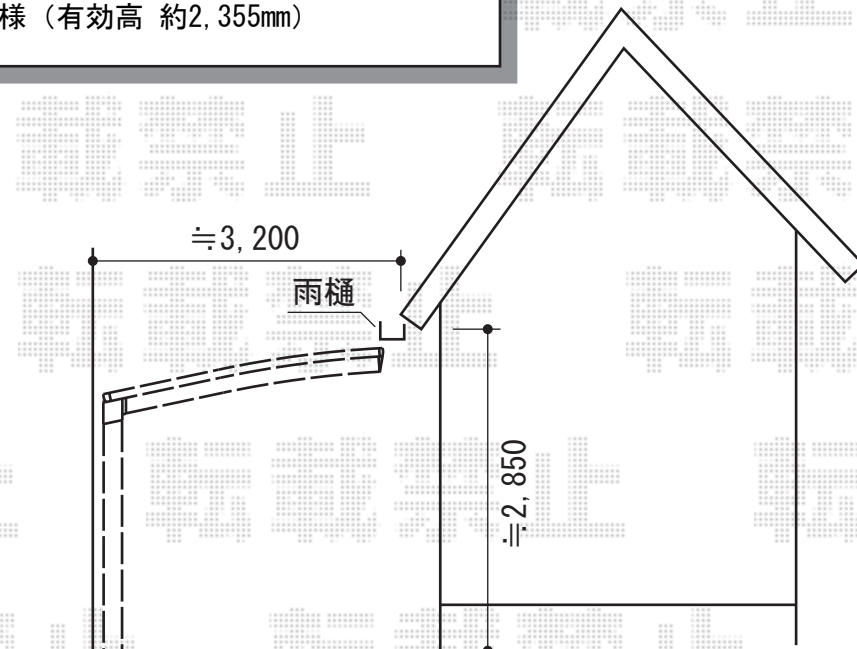

レイナポート 積雪～20cm対応

YKK AP

レイナポート 積雪～20cm対応

幅=3,000mm

奥行=5,768mm

色：【仮】プラチナステン

屋根材：熱線遮断ポリカーボネート（アースブルーマット調）

柱仕様：ハイルフ柱仕様（有効高 約2,355mm）

現場状況や作図制限により概略図の内容と多少の違いが生じることがございます。
施工時は、現場優先とさせて頂きたく思いますので、お立会い頂き、
最終のご指示のほど、何卒、宜しくお願い致します。

EX-SHOP
HTTP://WWW.EX-SHOP.NET

担当：白賀