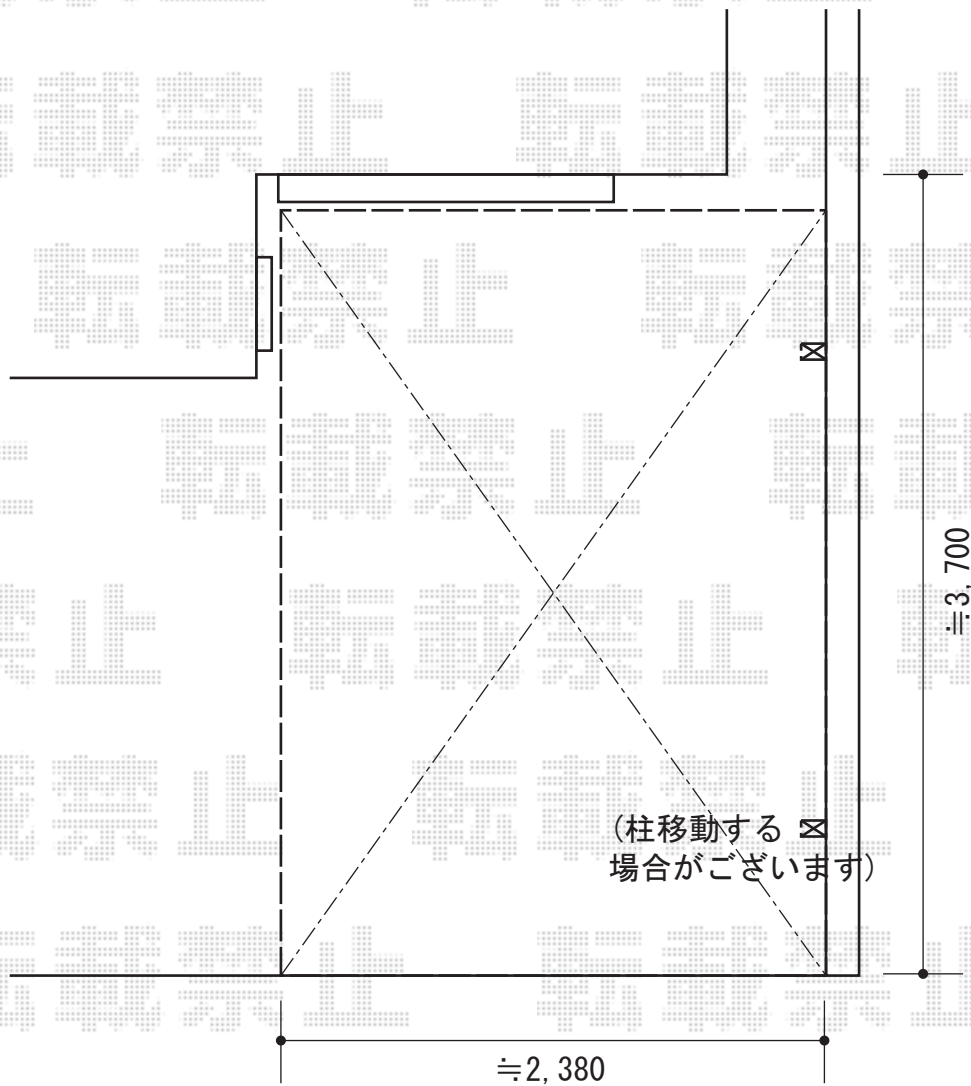

プレシオスポート 積雪～20cm対応

隣家カーポートと
高さを合わせて
設置致します

Value Select プレシオスポート 積雪～20cm対応
幅=2,400mm
奥行=5,052mm
色：ノーブルステン
屋根材：ポリカーボネート（スカイブルー）
柱仕様：ハイルーフ柱仕様（有効高 約2,250mm）

現場状況や作図制限により概略図の内容と多少の違いが生じることがございます。
施工時は、現場優先とさせて頂きたく思いますので、お立会い頂き、
最終のご指示のほど、何卒、宜しくお願い致します。