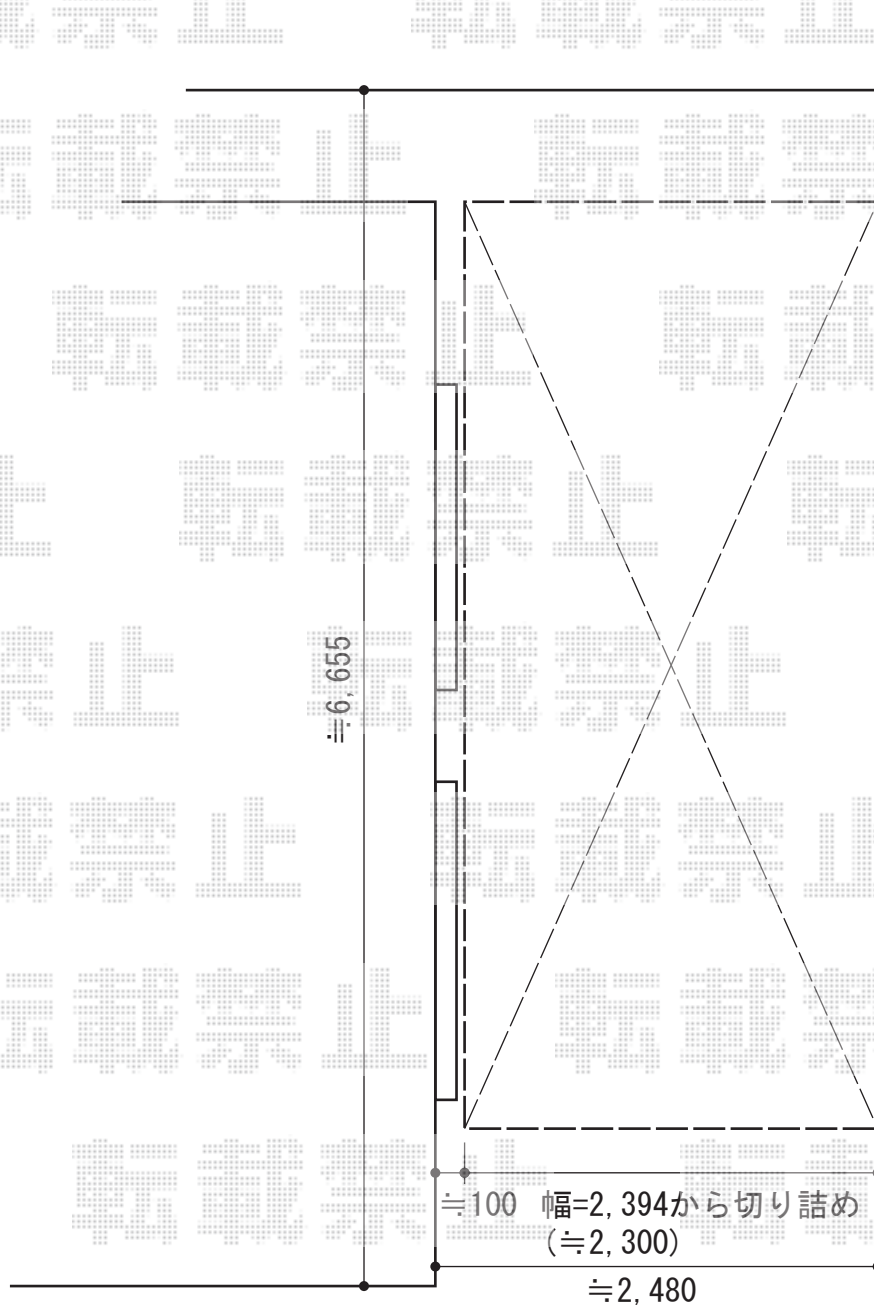

レガーナポートシグマIII 雨樋なし 積雪～30cm対応+着脱式サポート(補助柱) 2本入り

トステム レガーナポートシグマIII 雨樋なし 積雪～30cm対応
幅=2,397mm
奥行=5,686mm
色：シャイングレー
屋根材：熱線吸収アクアポリカーボネート（ライトブルー）
柱仕様：ロング柱23仕様（有効高 約2,774mm）

現場状況や作図制限により概略図の内容と多少の違いが生じることがございます。
施工時は、現場優先とさせて頂きたく思いますので、お立会い頂き、
最終のご指示のほど、何卒、宜しくお願い致します。