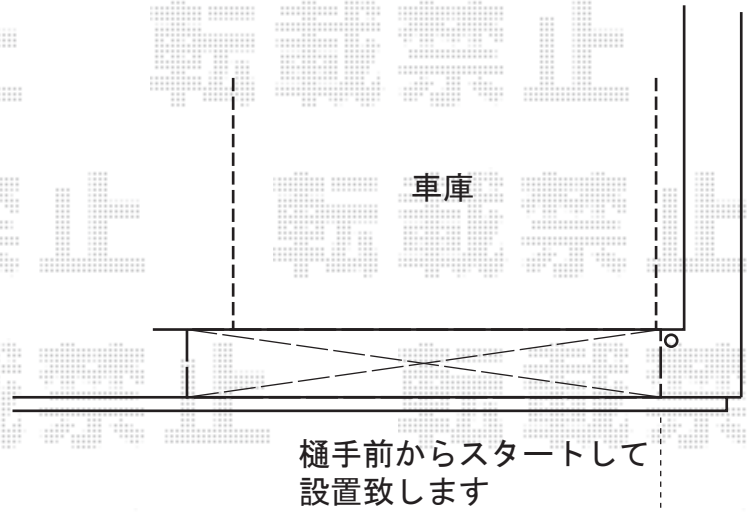

# ライザーテラスII F型 テラスタイプ 単体 積雪～20cm対応

ライザーテラスII F型 テラスタイプ 単体積雪～20cm対応  
間口=関東間1.5間 (柱芯々2,530mm 屋根幅2,750mm)  
出幅=3尺 (885mm)  
色：シャイングレー  
屋根材：ポリカーボネート (クリアマット/すりガラス調)  
柱仕様：柱位置固定タイプ (柱2本)  
施工方法：上止め仕様

ライザーテラスII 前面スクリーン1段  
間口：関東間1.5間  
色：シャイングレー  
パネル材：ポリカーボネート (クリアマット/すりガラス調)  
オプション：前面スクリーンふさぎ材 (部品共)