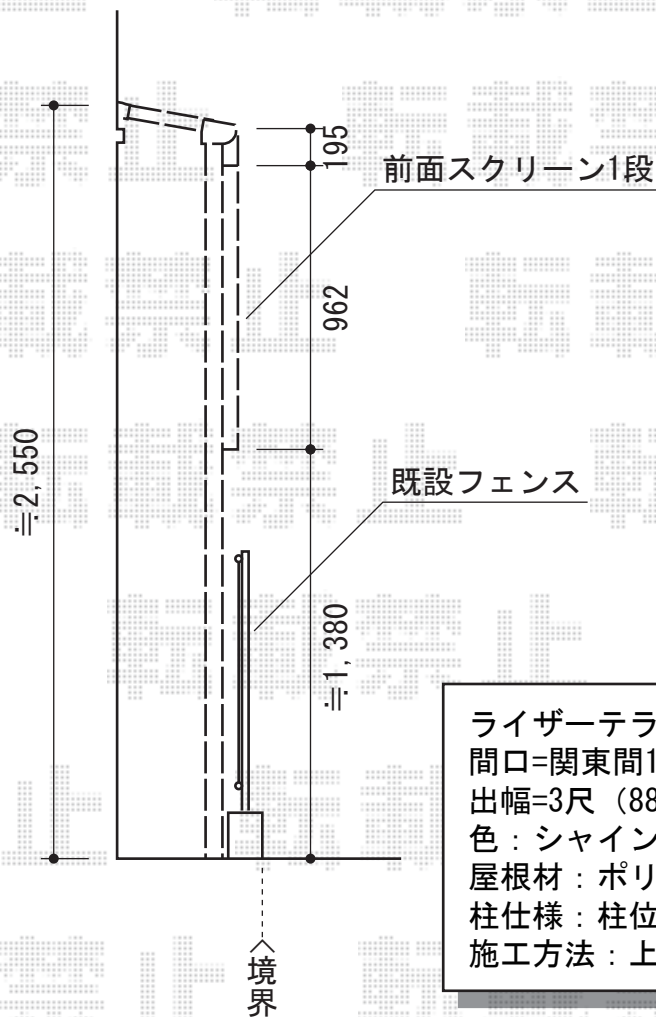

# ライザーテラスII F型 テラスタイプ 単体 積雪～20cm対応

ライザーテラスII F型 テラスタイプ 単体積雪～20cm対応  
間口=関東間1.5間 (柱芯々2,530mm 屋根幅2,750mm)  
出幅=3尺 (885mm)  
色：シャイングレー  
屋根材：ポリカーボネート (クリアマット/すりガラス調)  
柱仕様：柱位置固定タイプ (柱2本)  
施工方法：上止め仕様

ライザーテラスII 前面スクリーン1段  
間口：関東間1.5間  
色：シャイングレー  
パネル材：ポリカーボネート (クリアマット/すりガラス調)  
オプション：前面スクリーンふさぎ材 (部品共)

現場状況や作図制限により概略図の内容と多少の違いが生じることがございます。  
施工時は、現場優先とさせて頂きたく思いますので、お立会い頂き、  
最終のご指示のほど、何卒、宜しくお願い致します。

EX-SHOP  
HTTP://WWW.EX-SHOP.NET

担当：沖

全ての著作権は、エクスショップに帰属します。当社とのお取引目的外の使用・複製・転載禁止となっております。