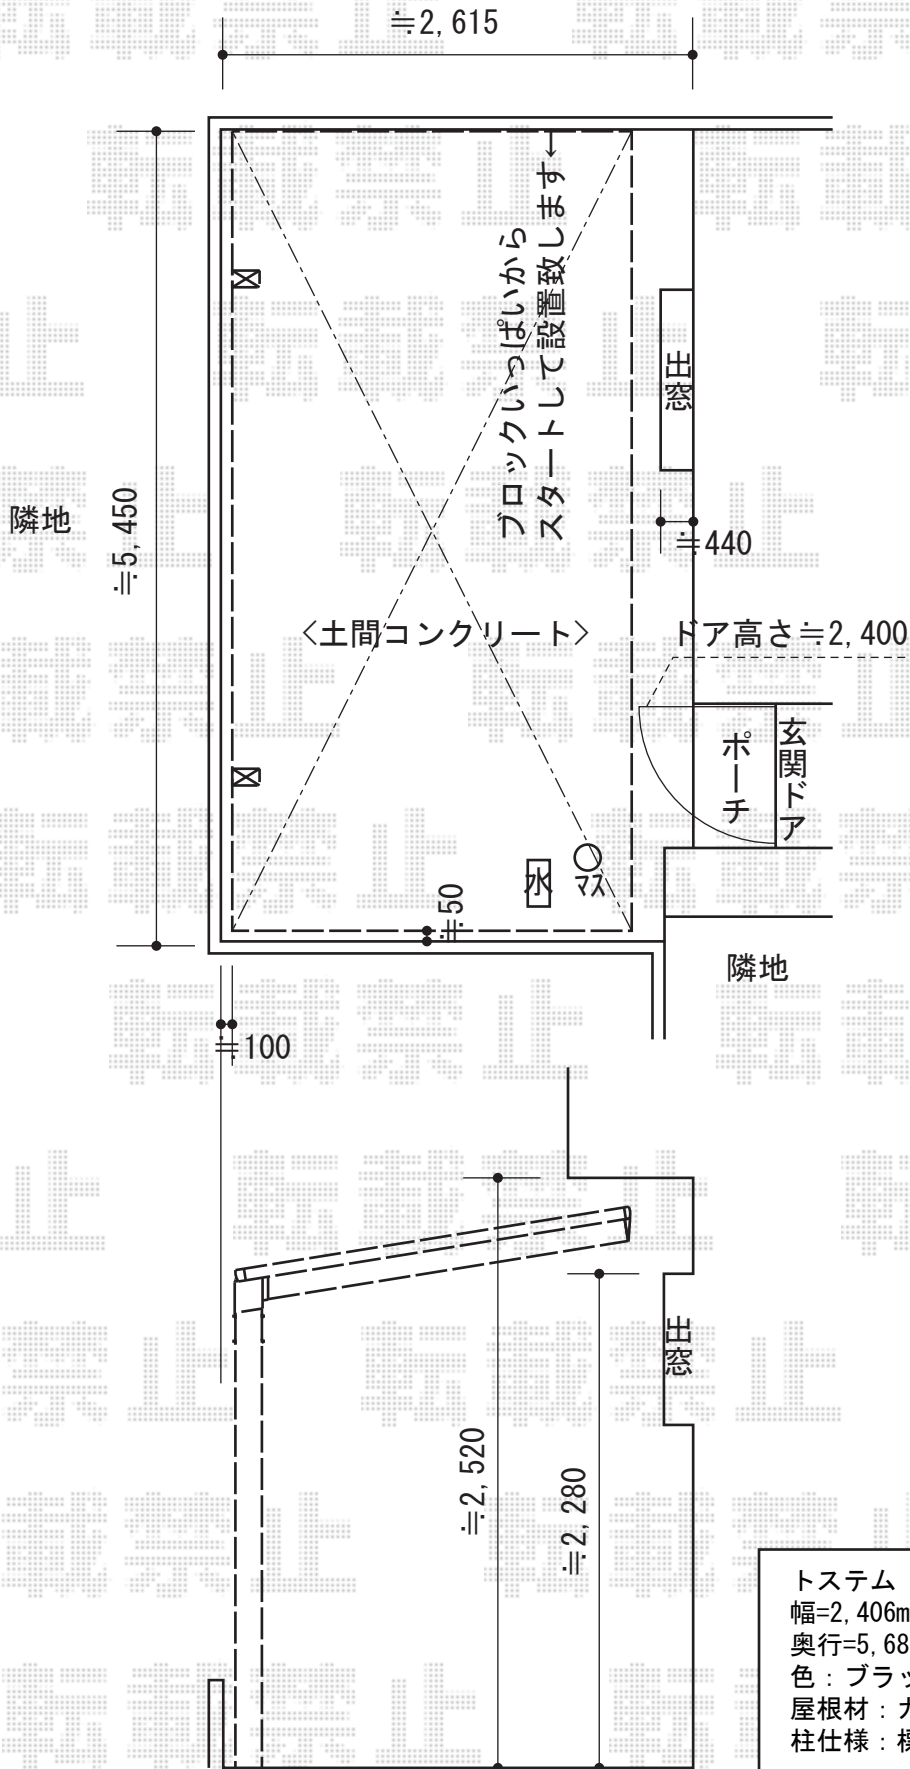

レークポートシグマIII 積雪～30cm対応

トステム レークポートシグマIII 積雪～30cm対応
 幅=2,406mm
 奥行=5,686mm
 色：ブラック
 屋根材：ガリレポリカ（クリアマット/すりガラス調）
 柱仕様：標準柱仕様（有効高 約1,800mm）

現場状況や作図制限により概略図の内容と多少の違いが生じることがございます。
 施工時は、現場優先とさせて頂きたく思いますので、お立会い頂き、
 最終のご指示のほど、何卒、宜しくお願い致します。