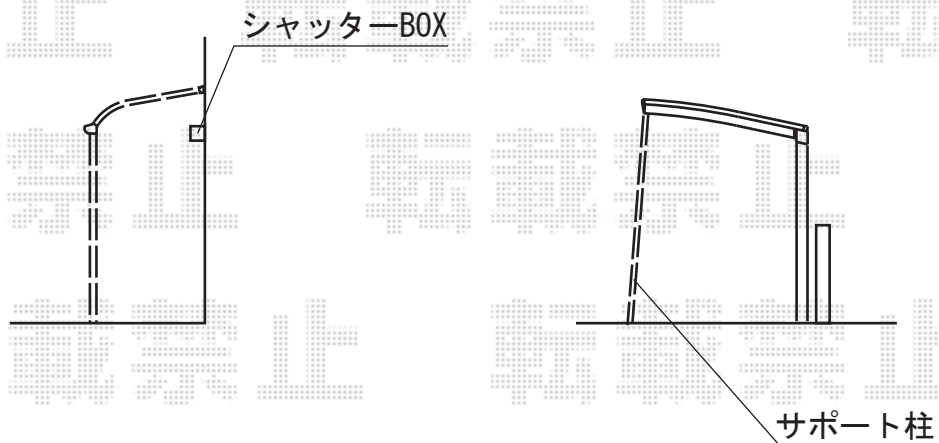

パワーアルファ RA型 テラスタイプ 単体 積雪～30cm対応

トステム パワーアルファ RA型 テラスタイプ 単体 積雪～30cm対応
間口=関東間2.0間(柱芯々3,650mm 屋根幅3,840mm)
出幅=6尺(1,785mm)
色:シャイングレー
屋根材:ポリカーボネート(ブルースモーク)
柱仕様:柱位置固定タイプ(柱2本)
施工方法:上止め仕様

トステム シグマポート 着脱式サポート 2本入り
色:シャイングレー
柱仕様:ロング柱23用