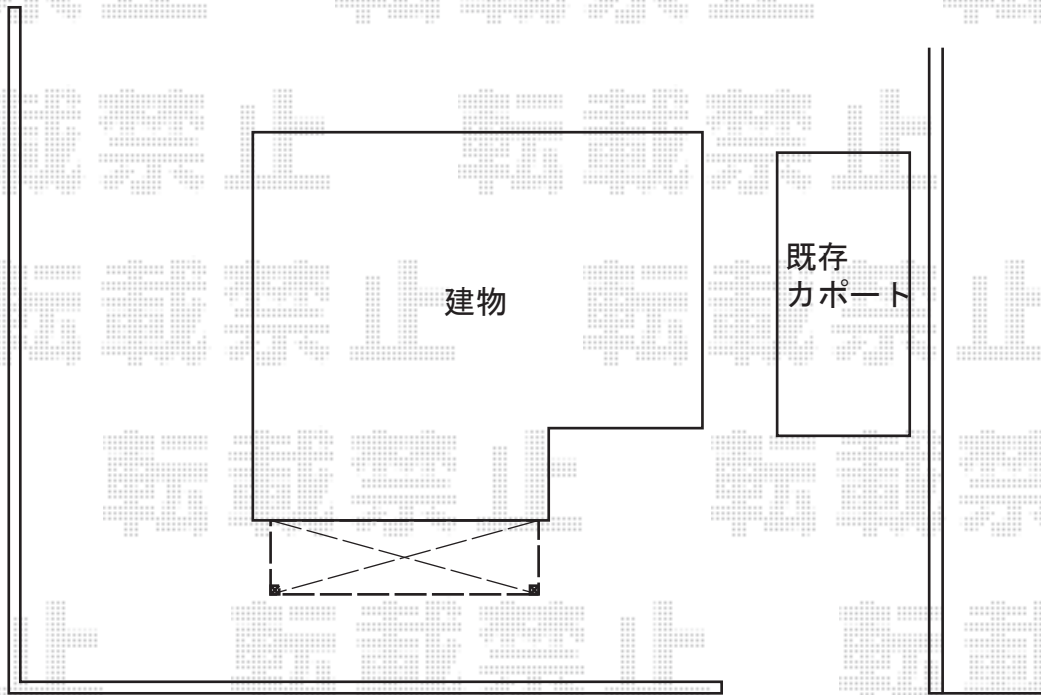

パワーアルファ RA型 テラスタイプ 単体 積雪～30cm対応

トステム パワーアルファ RA型 テラスタイプ 単体 積雪～30cm対応
間口=関東間2.0間(柱芯々3,650mm 屋根幅3,840mm)
出幅=6尺(1,785mm)
色:シャイングレー
屋根材:ポリカーボネート(ブルースモーク)
柱仕様:柱位置固定タイプ(柱2本)
施工方法:上止め仕様

トステム シグマポート 着脱式サポート 2本入り
色:シャイングレー
柱仕様:ロング柱23用

現場状況や作図制限により概略図の内容と多少の違いが生じることがございます。
施工時は、現場優先とさせて頂きたく思いますので、お立会い頂き、
最終のご指示のほど、何卒、宜しくお願い致します。

EX-SHOP
HTTP://WWW.EX-SHOP.NET

担当:神