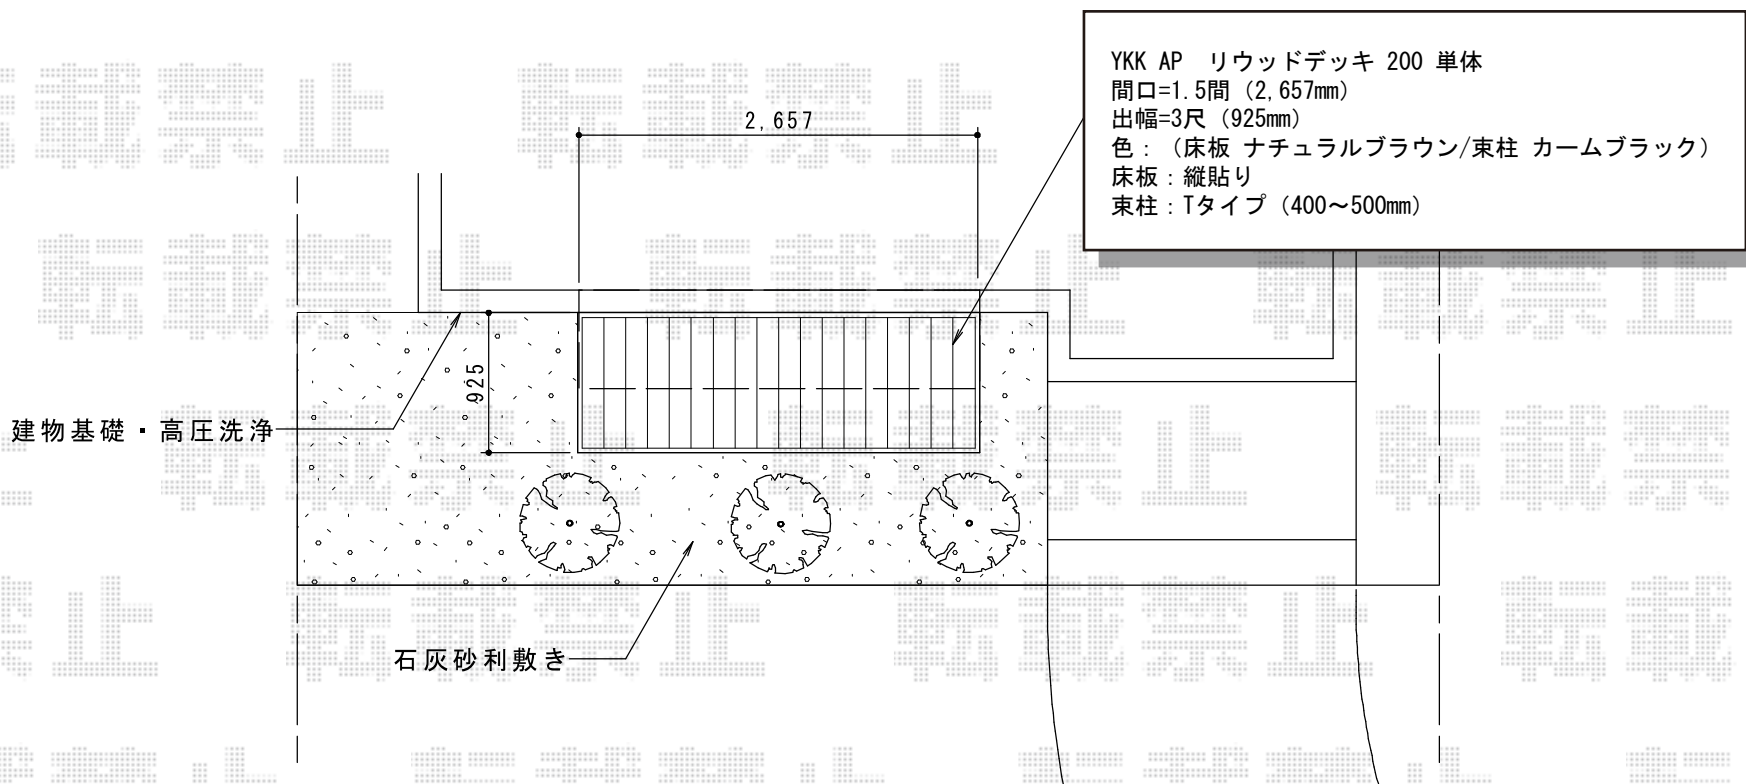

# リウッドデッキ 200 単体

現場状況や作図制限により概略図の内容と多少の違いが生じることがございます。  
施工時は、現場優先とさせて頂きたく思いますので、お立会い頂き、  
最終のご指示のほど、何卒、宜しくお願い致します。

EX-SHOP  
HTTP://WWW.EX-SHOP.NET

担当: 岡本