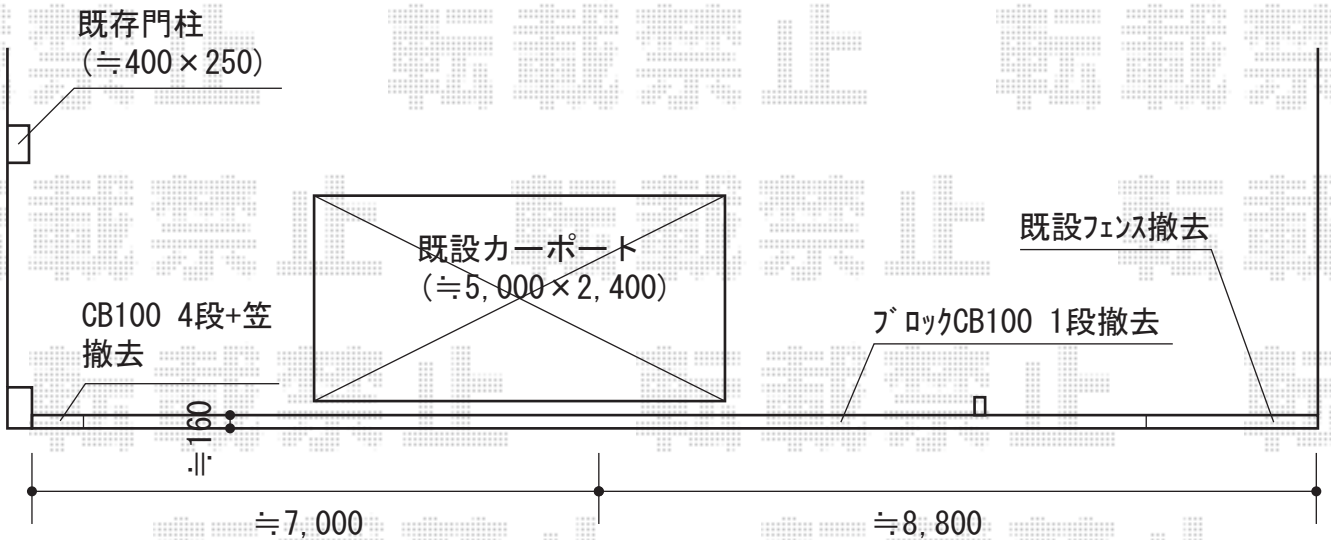

シャレオR2型フェンス フリーポールタイプ

CB120 1段新設 ← → CB120 2段新設

TOEX シャレオR2型フェンスフリーポールタイプ

本体1枚 (W×H) = (1,975.5mm×800mm) (¥26,400) × 8枚
柱仕様 : T-8 (¥3,000) × 9本
部品セットC : (¥550) × 9セット
端部キャップC : (¥550) × 1セット
色 : マイルドブラック

現場状況や作図制限により概略図の内容と多少の違いが生じることがございます。
施工時は、現場優先とさせていただきますので、お立会い頂き、
最終のご指示のほど、何卒、宜しくお願い致します。

EX-SHOP
HTTP://WWW.EX-SHOP.NET

担当 : 長谷川