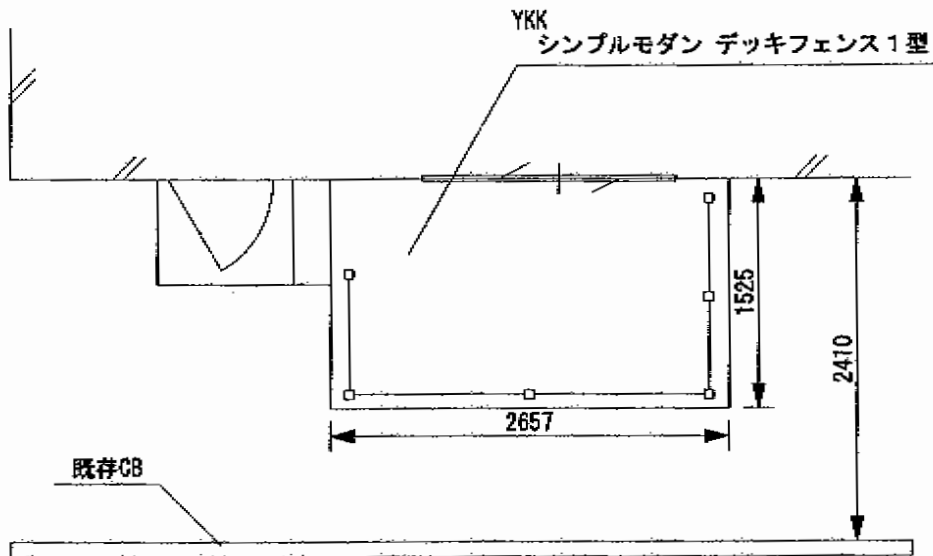

リウッドデッキ 200 単体

リウッドデッキ

YKK AP リウッドデッキ 200 単体
 間口=1.5間 (2,657mm)
 出幅=5尺 (1,525mm)
 色：床板/ウォームグレイ
 束柱/プラチナステン
 床板：縦貼り
 束柱：Sタイプ (450mm)

YKK AP リウッドデッキ 200 単体
 間口=1.5間 (2,657mm)
 出幅=5尺 (1,525mm)
 色：床板/ウォームグレイ
 束柱/プラチナステン
 床板：縦貼り
 束柱：Sタイプ (450mm)

※開口有りの場合

※開口無しの場合

現場状況や作図制限により概略図の内容と多少の違いが生じることがございます。
 施工時は、現場優先とさせて頂きたく思いますので、お立会い頂き、
 最終のご指示のほど、何卒、宜しくお願い致します。

EX-SHOP
 HTTP://WWW.EX-SHOP.NET

担当：小林