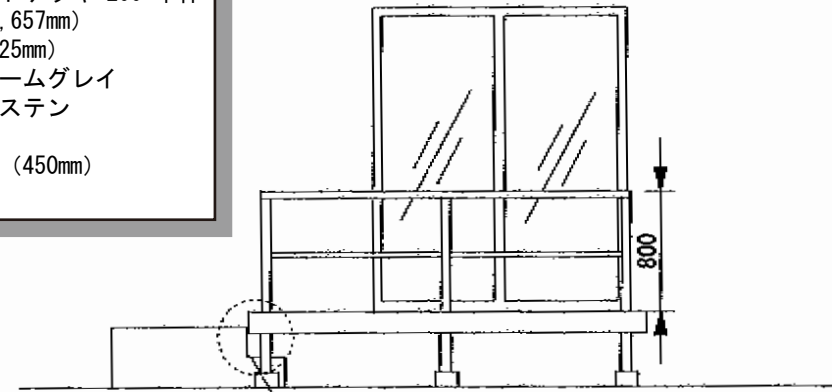

現場状況や作図制限により概略図の内容と多少の違いが生じることがございます。
施工時は、現場優先とさせて頂きたく思いますので、お立会い頂き、
最終のご指示のほど、何卒、宜しくお願い致します。

EX-SHOP
HTTP://WWW.EX-SHOP.NET

担当：小林