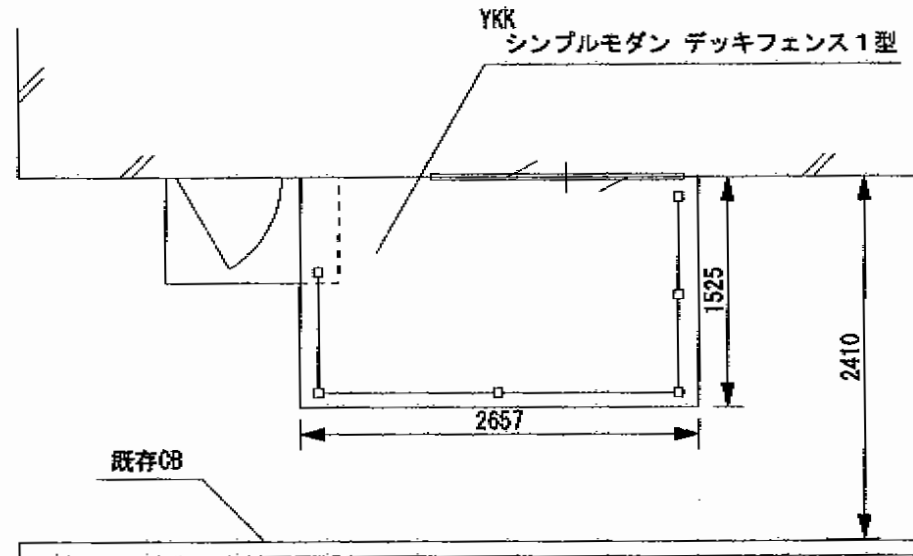

リウッドデッキ 200 単体

リウッドデッキ

YKK AP リウッドデッキ 200 単体
 間口=1.5間 (2,657mm)
 出幅=5尺 (1,525mm)
 色：床板/ウォームグレイ
 束柱/プラチナステン
 床板：縦貼り
 束柱：Sタイプ (450mm)

YKK AP リウッドデッキ 200 単体
 間口=1.5間 (2,657mm)
 出幅=5尺 (1,525mm)
 色：床板/ウォームグレイ
 束柱/プラチナステン
 床板：縦貼り
 束柱：Sタイプ (450mm)

※開口有りの場合

※開口無しの場合

現場状況や作図制限により概略図の内容と多少の違いが生じることがございます。
 施工時は、現場優先とさせて頂きたく思いますので、お立会い頂き、
 最終のご指示のほど、何卒、宜しくお願い致します。

EX-SHOP
 HTTP://WWW.EX-SHOP.NET

担当：小林