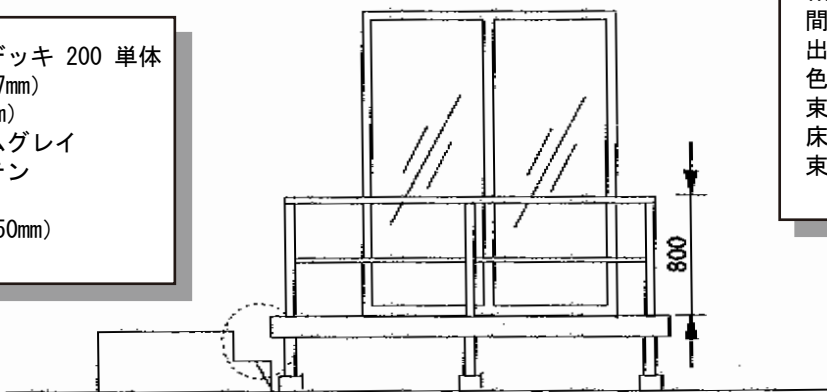

リウッドデッキ 200 単体

リウッドデッキ

YKK AP リウッドデッキ 200 単体
 間口=1.5間 (2,657mm)
 出幅=5尺 (1,525mm)
 色：床板/ウォームグレイ
 束柱/プラチナステン
 床板：縦貼り
 束柱：Sタイプ (450mm)

YKK AP リウッドデッキ 200 単体
 間口=1.5間 (2,657mm)
 出幅=5尺 (1,525mm)
 色：床板/ウォームグレイ
 束柱/プラチナステン
 床板：縦貼り
 束柱：Sタイプ (450mm)