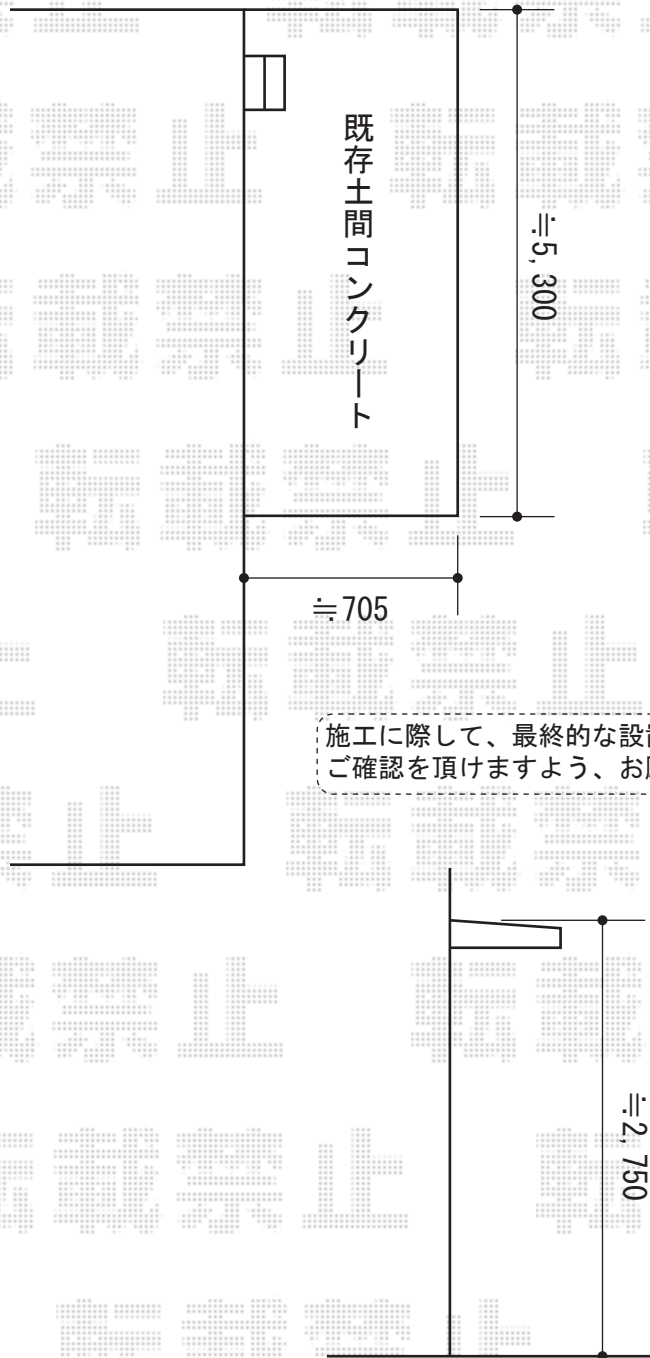

ライザーテラスII F型 テラスタイプ 単体 積雪～20cm対応

トステム ライザーテラスII F型 テラスタイプ 単体 積雪～20cm対応
間口=関東間3.0間通し (柱芯々5,260mm 屋根幅5,480mm)
出幅=6尺 (1,785mm)
色：ホワイト
屋根材：ポリカーボネート (クリアマット/すりガラス調)
柱仕様：柱位置固定タイプ (柱2本)
施工方法：上止め仕様
オプション【1】：吊り下げ物干し 標準 2本入(¥11,400)
オプション【2】：前面スクリーン2段用 関東間1.5間用(¥98,500)

現場状況や作図制限により概略図の内容と多少の違いが生じることがございます。
施工時は、現場優先とさせて頂きたく思いますので、お立会い頂き、
最終のご指示のほど、何卒、宜しくお願い致します。

EX-SHOP
HTTP://WWW.EX-SHOP.NET

担当：長谷川