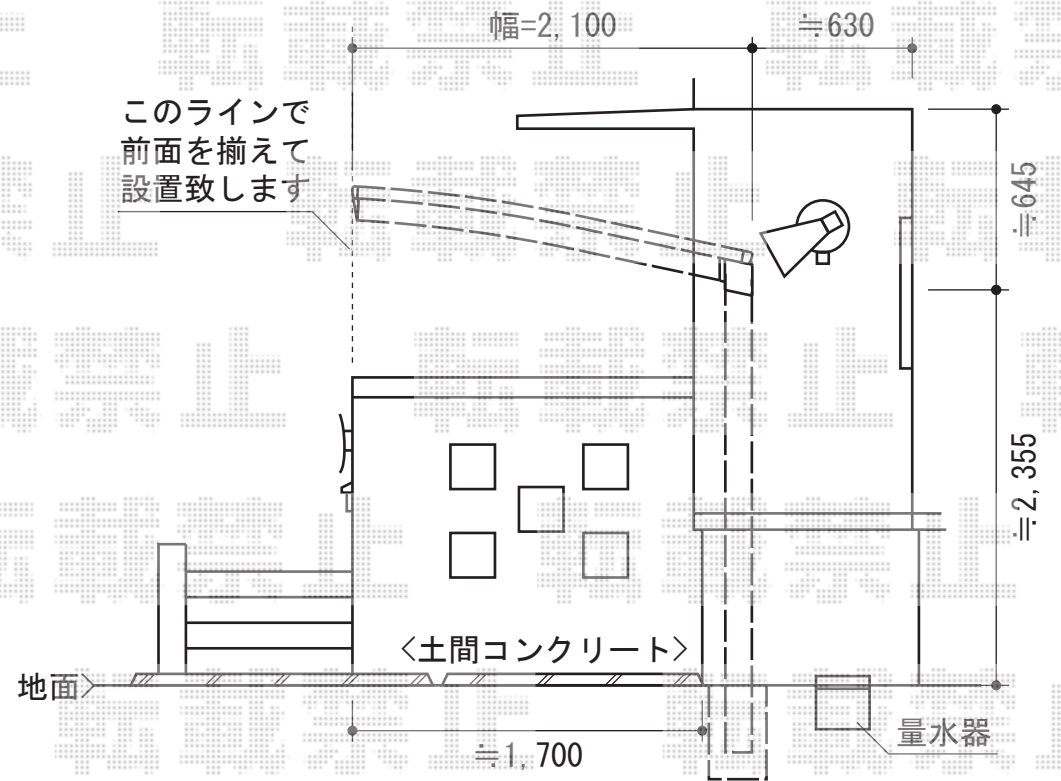

レイナポート ミニ 積雪~20cm対応

YKK AP レйнаポート ミニ 積雪~20cm対応
幅=2,100mm
奥行=2,904mm
色：プラチナステン
屋根材：【仮】ポリカーボネート（トーマイマット/すりガラス調）
柱仕様：ハイルーフ柱仕様（有効高 約2,300mm）

既設土間コンクリートを壊さない位置に柱を設置致します

現場状況や作図制限により概略図の内容と多少の違いが生じることがございます。
施工時は、現場優先とさせて頂きたく思いますので、お立会い頂き、
最終のご指示のほど、何卒、宜しくお願い致します。