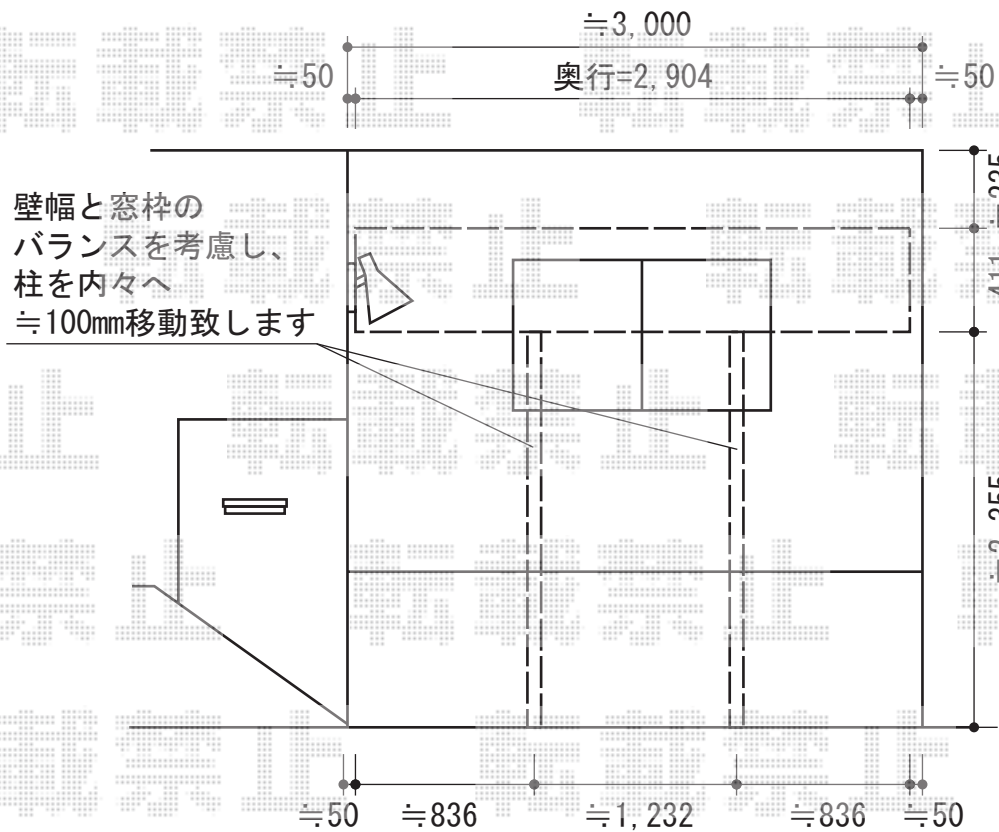

レイナポート ミニ 積雪~20cm対応

YKK AP レйнаポート ミニ 積雪~20cm対応
幅=2,100mm
奥行=2,904mm
色：プラチナステン
屋根材：【仮】ポリカーボネート（トーマイマット/すりガラス調）
柱仕様：ハイルーフ柱仕様（有効高 約2,300mm）

既設土間コンクリートを壊さない位置に柱を設置致します

現場状況や作図制限により概略図の内容と多少の違いが生じることがございます。
施工時は、現場優先とさせて頂きたく思いますので、お立会い頂き、
最終のご指示のほど、何卒、宜しくお願い致します。