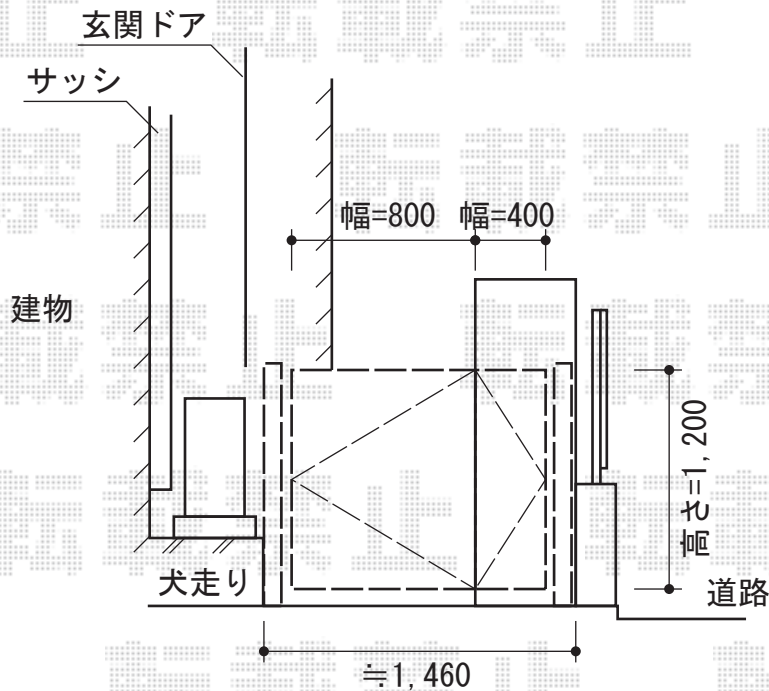

プリオ R2型 両開き親子 柱使用

TOEX 【柱特注】プリオ R2型 片開き 柱使用
 扉1枚(W×H)=(900×1,200mm)
 色:オータムブラウン
 錠:シリンダーRJ錠
 開き:内開き

TOEX プリオ R2型 両開き親子 柱使用
 扉1枚(W×H)=(400・800×1,200mm)
 色:オータムブラウン
 錠:シリンダーRJ錠
 開き:内開き

現場状況や作図制限により概略図の内容と多少の違いが生じることがございます。
 施工時は、現場優先とさせて頂きたく思いますので、お立会い頂き、
 最終のご指示のほど、何卒、宜しくお願い致します。