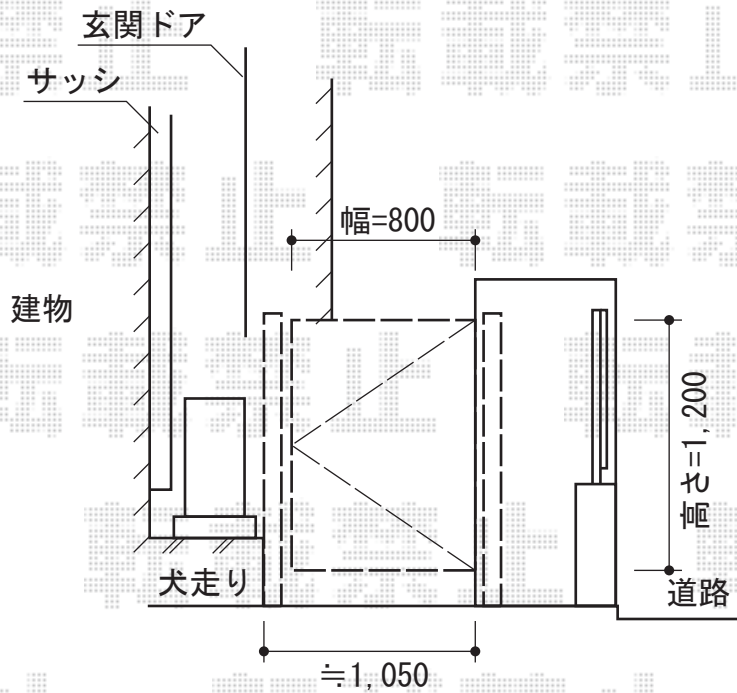

プリオ R2型 両開き親子 柱使用

TOEX 【柱特注】プリオ R2型 片開き 柱使用
 扉1枚(W×H)=(900×1,200mm)
 色:オータムブラウン
 錠:シリンダーRJ錠
 開き:内開き

TOEX プリオ R2型 両開き親子 柱使用
 扉1枚(W×H)=(400・800×1,200mm)
 色:オータムブラウン
 錠:シリンダーRJ錠
 開き:内開き

現場状況や作図制限により概略図の内容と多少の違いが生じることがございます。
 施工時は、現場優先とさせて頂きたく思いますので、お立会い頂き、
 最終のご指示のほど、何卒、宜しくお願い致します。