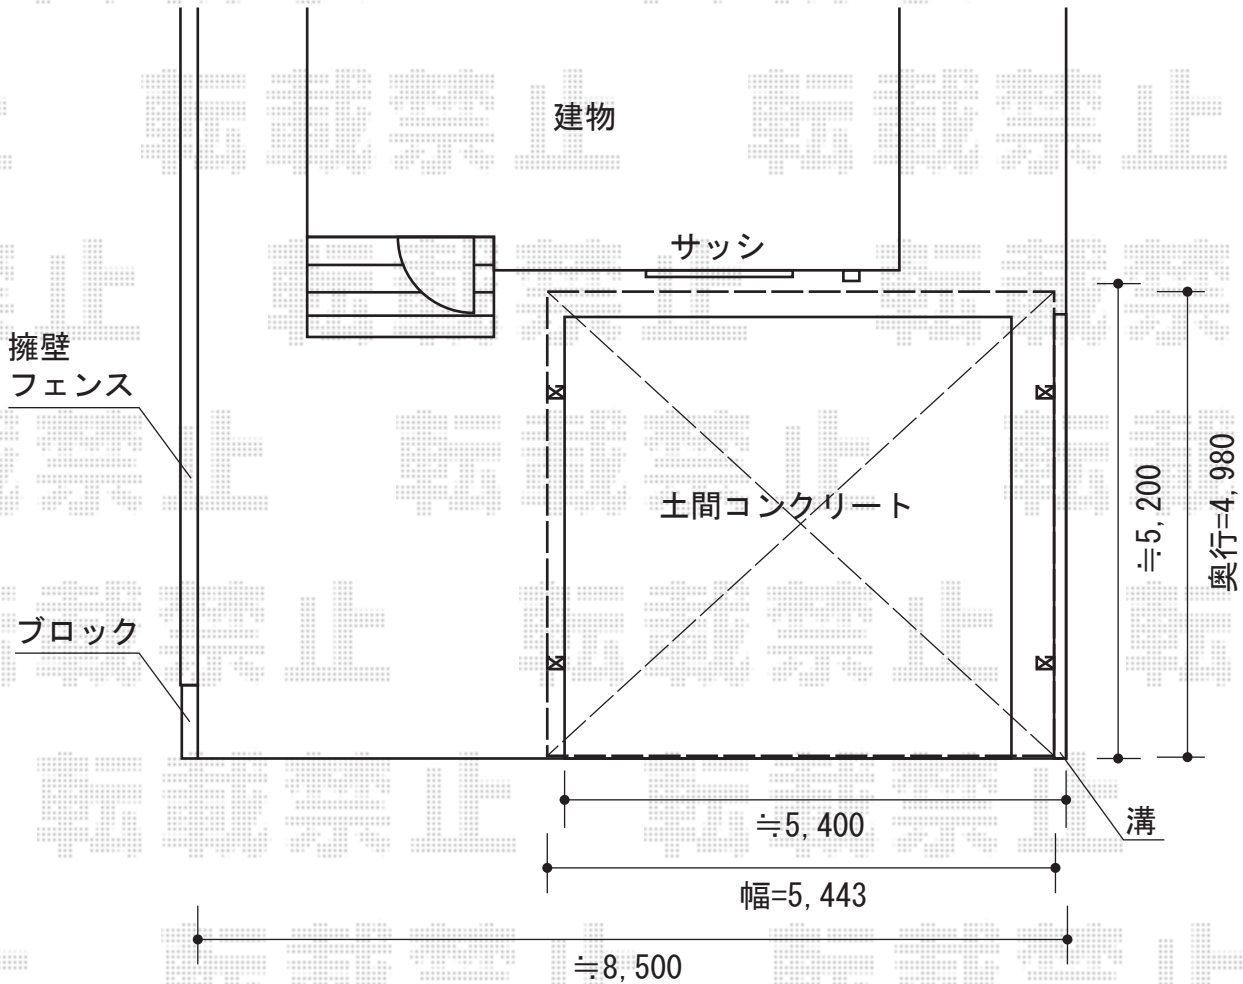

カーブポートシグマIII ワイドタイプ 積雪～30cm対応

トステム

カーブポートシグマIII ワイドタイプ 積雪～30cm対応

幅=5,443mm 奥行=4,980mm

色：シャイングレー

屋根材：ポリカーボネート（ブラウン）

柱仕様：ロング柱28仕様（有効高 約2,800mm）

現場状況や作図制限により概略図の内容と多少の違いが生じることがございます。
施工時は、現場優先とさせて頂きたく思いますので、お立会い頂き、
最終のご指示のほど、何卒、宜しくお願い致します。