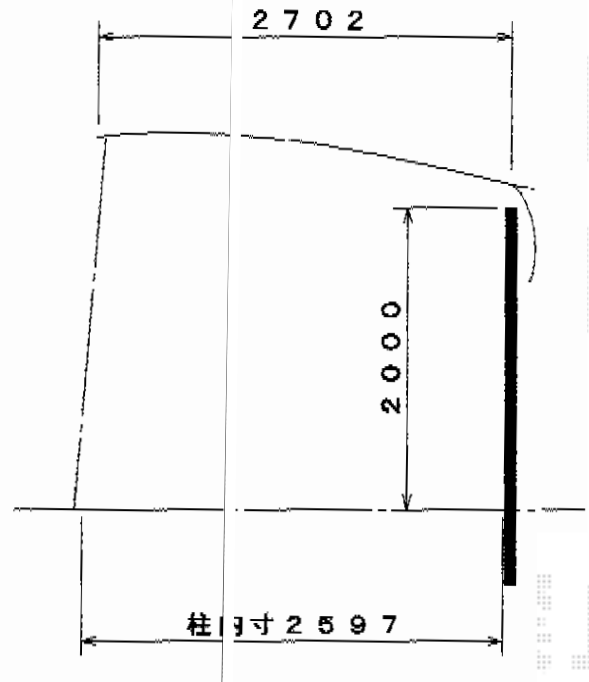

レイナキャップポート 積雪～20cm対応

YKK AP レイナキャップポート 積雪～20cm対応

幅=2,702mm

奥行=5,768mm

色:ホワイト

屋根材:熱線遮断ポリカーボネート(アースブルーマット調)

柱仕様:ハイルーフ柱仕様(有効高 約2,355mm)

オプション:着脱式サポート 標準・ハイルーフ兼用2本入り