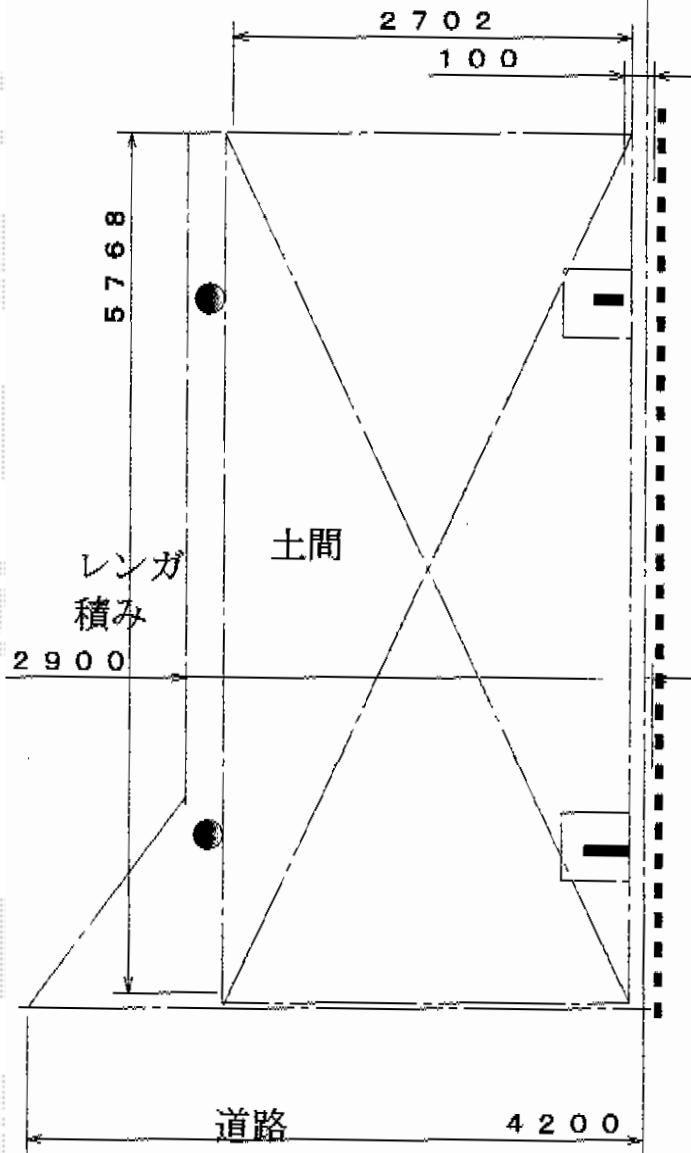

レイナキャップポート 積雪～20cm対応

YKK AP レイナキャップポート 積雪～20cm対応

幅=2,702mm

奥行=5,768mm

色:ホワイト

屋根材:熱線遮断ポリカーボネート(アースブルーマット調)

柱仕様:ハイルーフ柱仕様(有効高 約2,355mm)

オプション:着脱式サポート 標準・ハイルーフ兼用2本入り