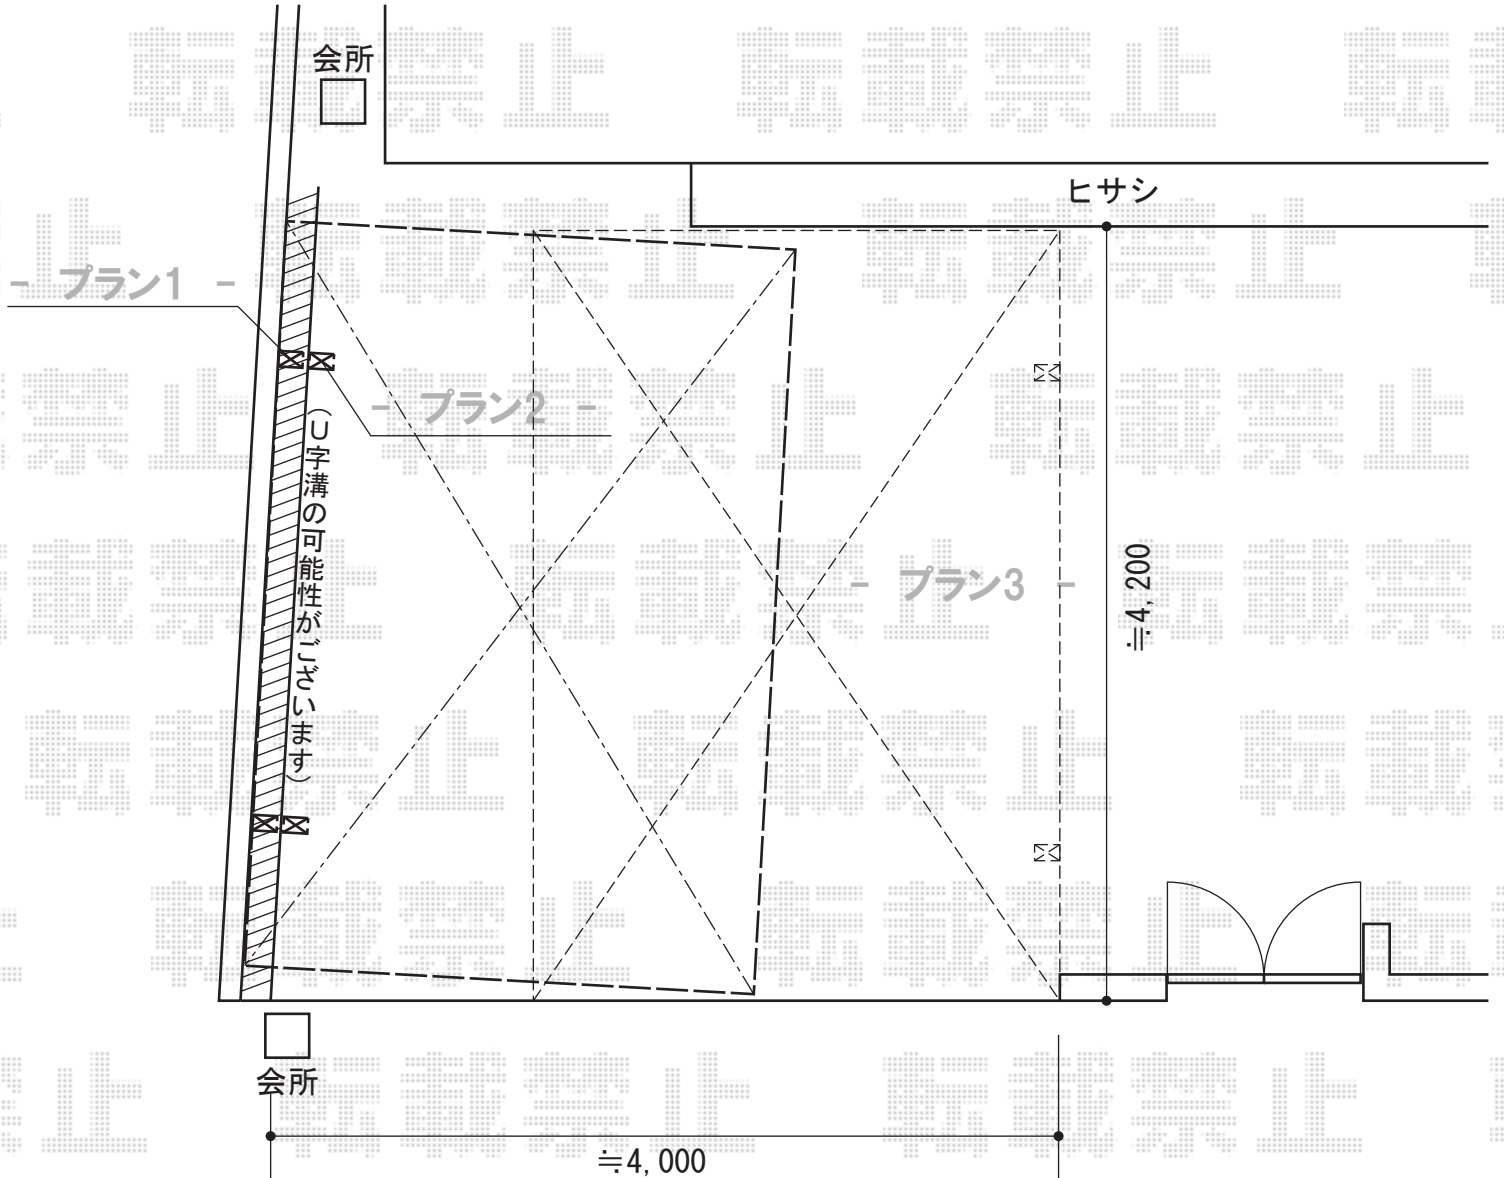

プレシオSPORT 積雪～20cm対応

プレシオSPORT 積雪～20cm対応  
幅=2,700mm  
奥行=5,052mm  
色：グレースブラウン  
屋根材：ポリカーボネート（スカイブルー）  
柱仕様：標準柱仕様（有効高 約1,800mm）  
または ハイルフ柱仕様（有効高 約2,250mm）

現場状況や作図制限により概略図の内容と多少の違いが生じることがございます。  
施工時は、現場優先とさせて頂きたく思いますので、お立会い頂き、  
最終のご指示のほど、何卒、宜しくお願い致します。