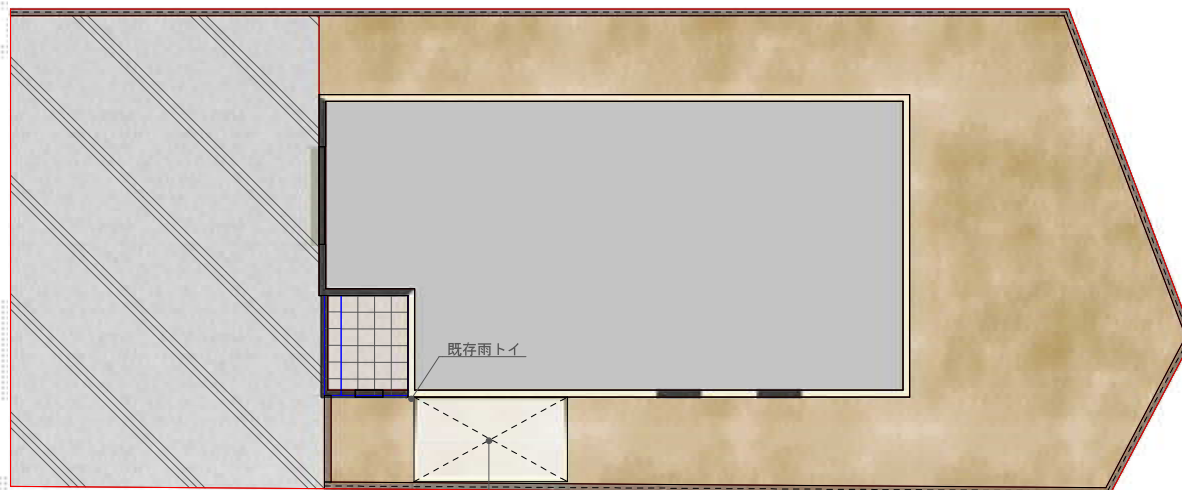

# ライザーテラスII F型 テラスタイプ 単体 積雪～20cm対応

トステム ライザーテラスII Fタイプ(1.5間×5尺)  
本体色：シャイングレー  
屋根材：ポリカーボネート板  
屋根色：クリアマット

トステム ライザーテラスII F型 テラスタイプ 単体積雪～20cm対応  
間口=関東間1.5間（柱芯々2,530mm 屋根幅2,750mm）  
出幅=5尺（1,485mm）  
色：シャイングレー  
屋根材：ポリカーボネート（クリアマット/すりガラス調）  
柱仕様：柱位置固定タイプ（柱2本）  
施工方法：上止め