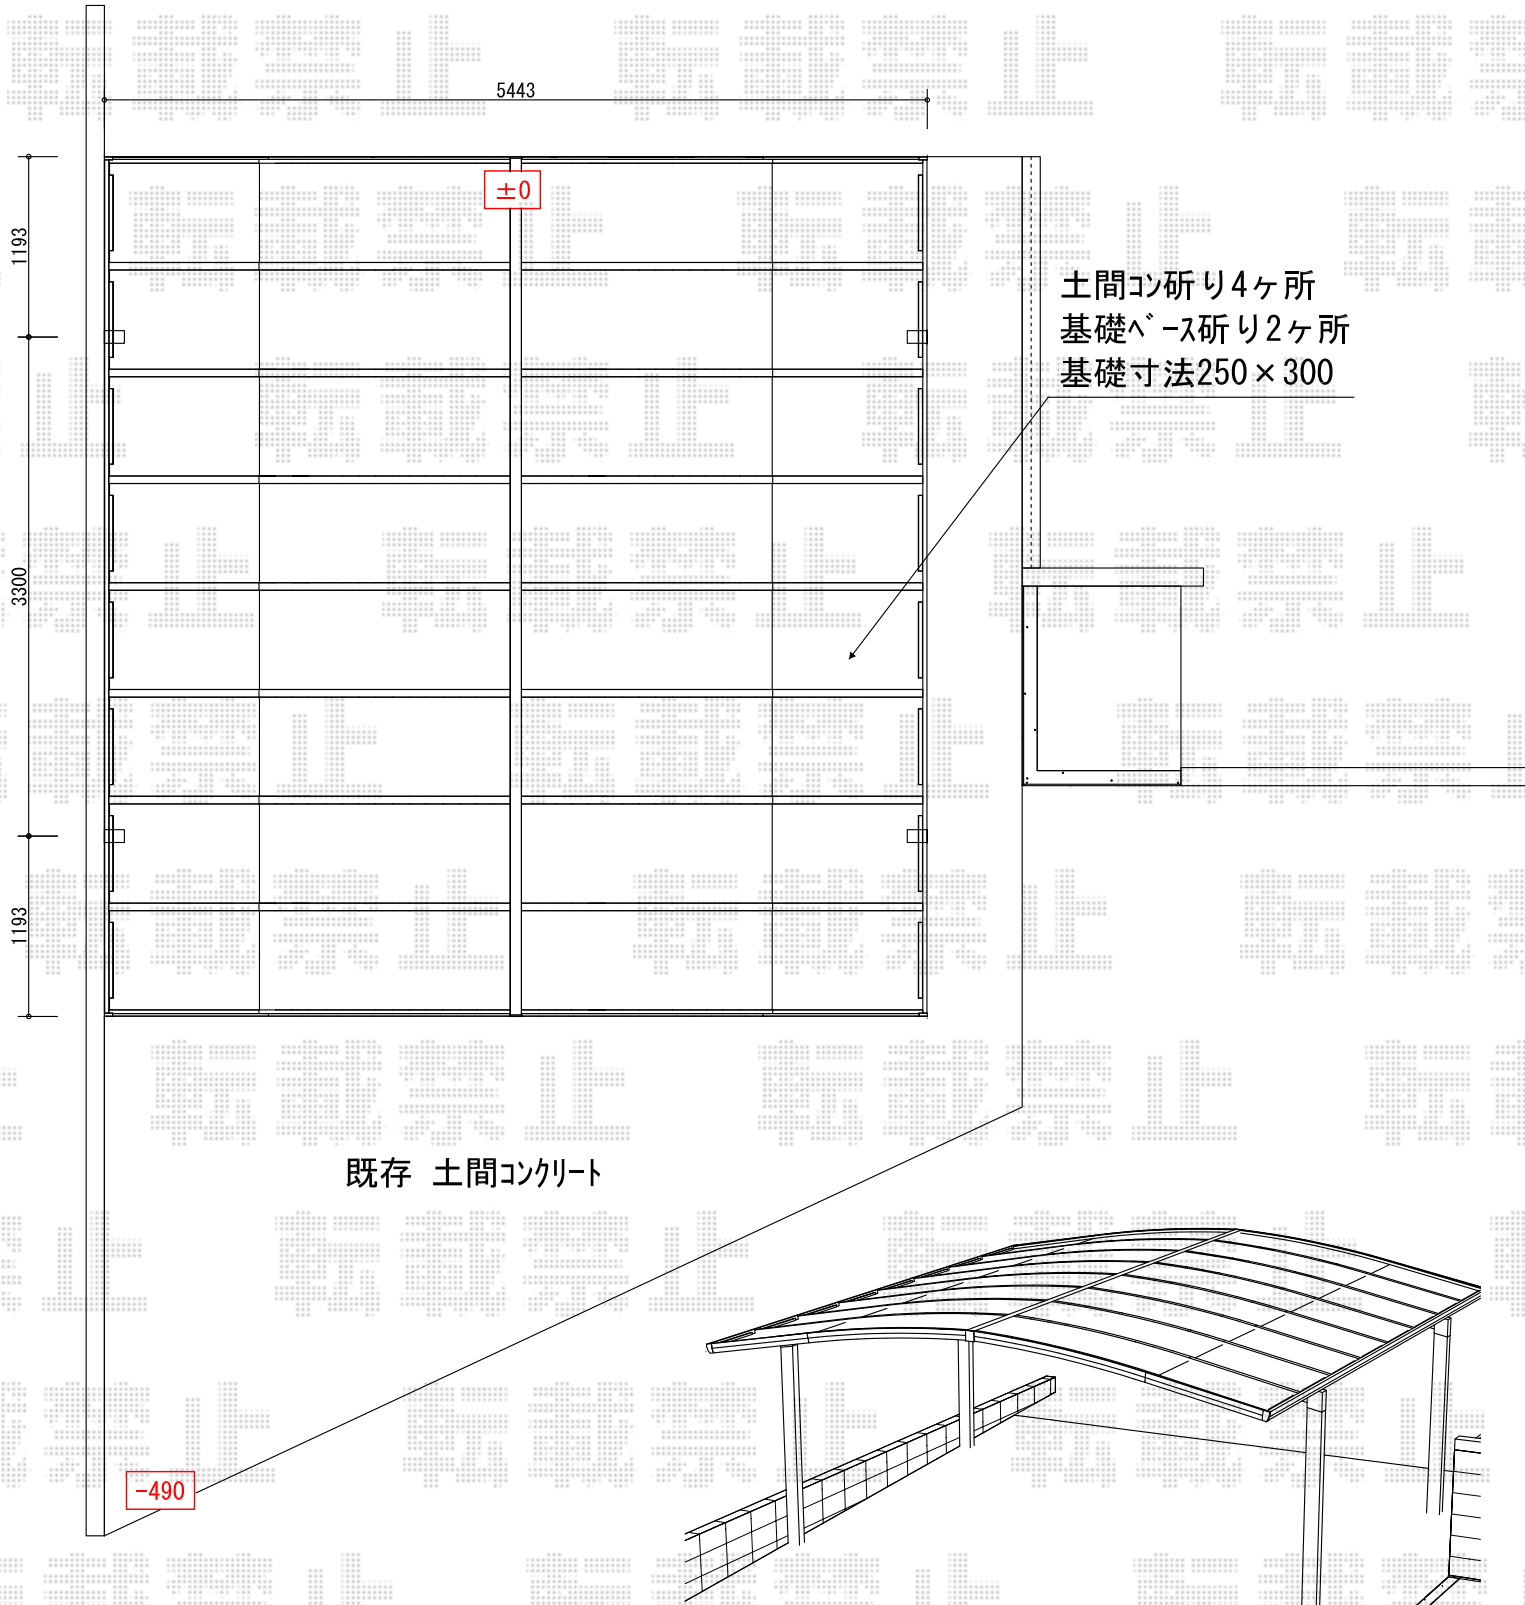

カーブポートシグマIII ワイド 積雪～30cm対応

トステム カーブポートシグマIII ワイド 積雪～30cm対応
 幅=5,443mm
 奥行=5,686mm
 色：オータムブラウン
 屋根材：熱線吸収ポリカーボネート（ライトブルーマット調）
 柱仕様：ロング柱23仕様（有効高 約2,300mm）
 オプション：屋根材ホルダー（57タイプ用¥4,800）×2セット

現場状況や作図制限により概略図の内容と多少の違いが生じることがございます。
 施工時は、現場優先とさせていただきますので、お立会い頂き、
 最終のご指示のほど、何卒、宜しくお願い致します。