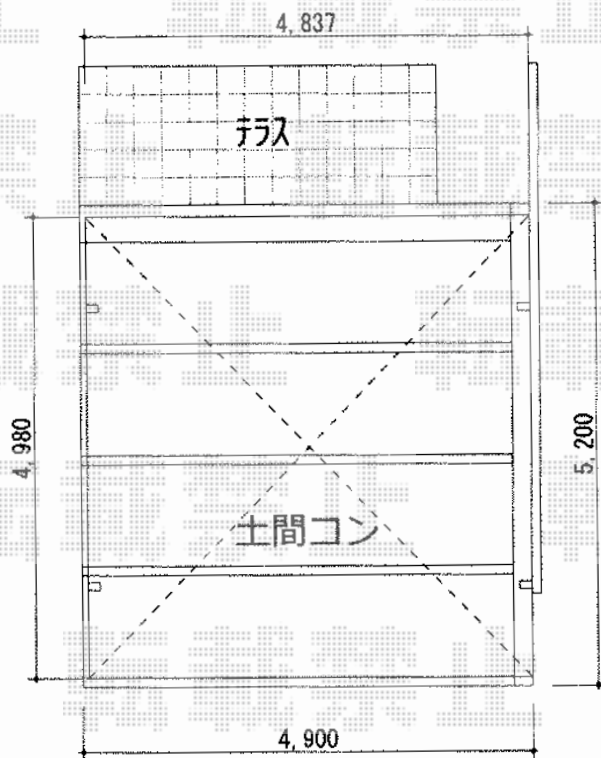

エクスルーフ ワイドタイプ 積雪～30cm対応

トステム
エクスルーフ ワイドタイプ 積雪～30cm対応
幅=4,920mm
奥行=4,971mm
色：シャイングレー
屋根材：熱線吸収ポリカーボネート（ライトブルーマット調）
柱仕様：ロング柱24仕様（有効高 約2,400mm）

現場状況や作図制限により概略図の内容と多少の違いが生じることがございます。
施工時は、現場優先とさせて頂きたく思いますので、お立会い頂き、
最終のご指示のほど、何卒、宜しくお願い致します。