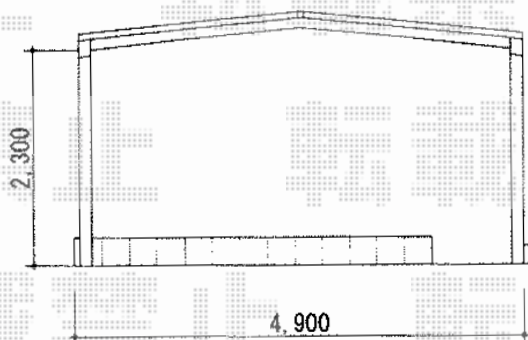

エクスルーフ ワイドタイプ 積雪～30cm対応

トステム
エクスルーフ ワイドタイプ 積雪～30cm対応
幅=4,920mm
奥行=4,971mm
色：シャイングレー
屋根材：熱線吸収ポリカーボネート（ライトブルーマット調）
柱仕様：ロング柱24仕様（有効高 約2,400mm）

現場状況や作図制限により概略図の内容と多少の違いが生じることがございます。
施工時は、現場優先とさせて頂きたく思いますので、お立会い頂き、
最終のご指示のほど、何卒、宜しくお願い致します。