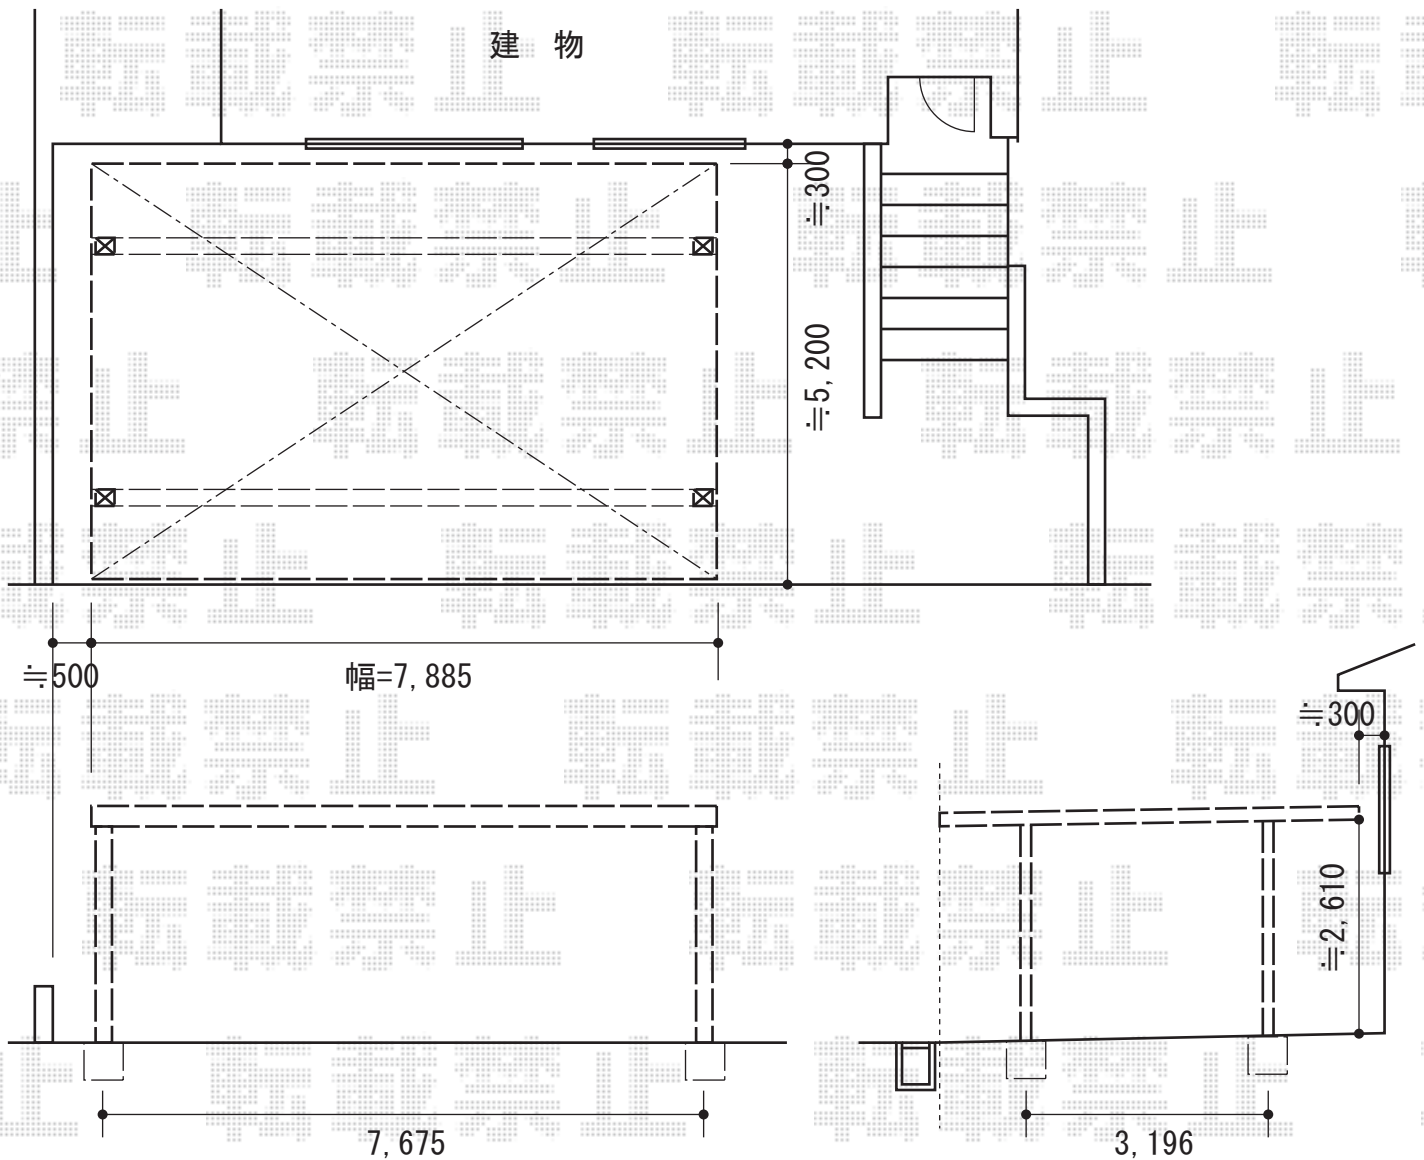

テリオSPORTⅢ 3台用 積雪～50cm

トステム テリオSPORTⅢ 3台用 積雪～50cm
幅=7,884mm
奥行=5,453mm
色：シャイングレー
屋根材：遮光タイプ（カルバ折板）
柱仕様：角柱4本/標準柱仕様（有効高 約1,800mm）

現場状況や作図制限により概略図の内容と多少の違いが生じることがございます。
施工時は、現場優先とさせていただきますので、お立会い頂き、
最終のご指示のほど、何卒、宜しくお願い致します。