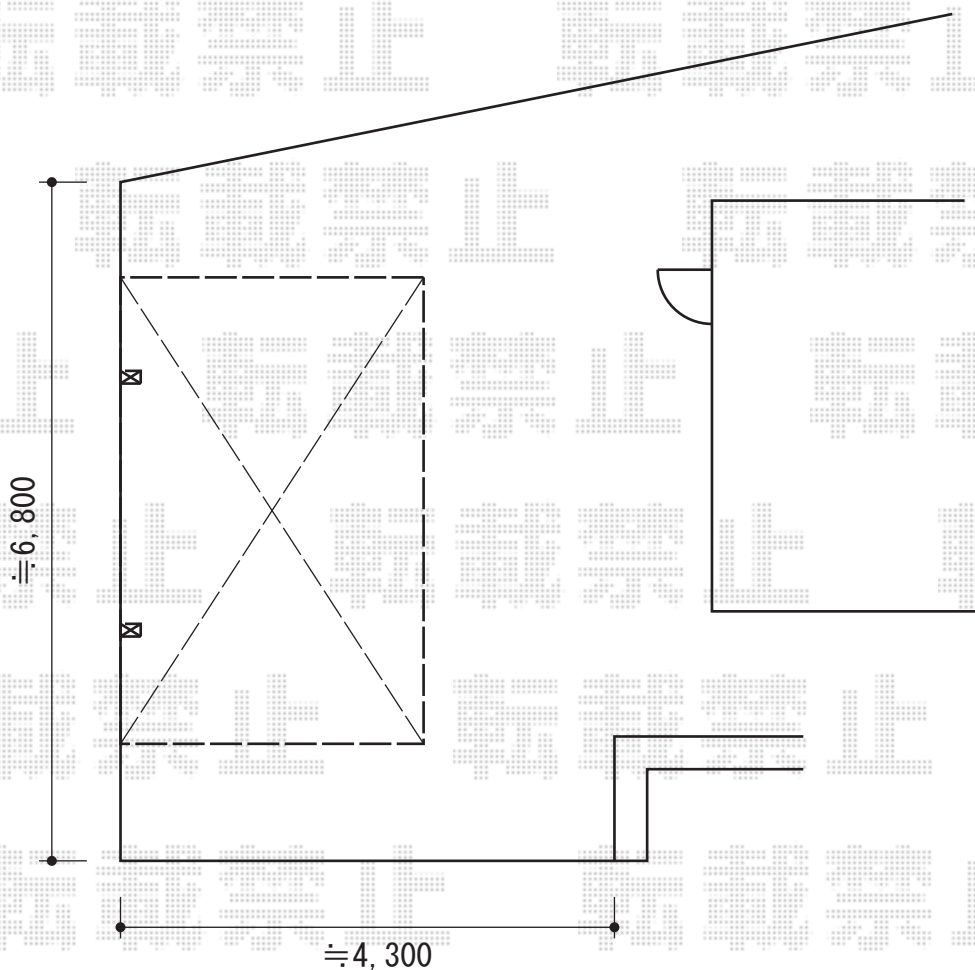

カーブポートシグマIII 積雪～30cm対応

トステム カーブポートシグマIII 積雪～30cm対応

幅=2,701mm

奥行=4,980mm

色：シャイングレー

屋根材：熱線吸収ポリカーボネート（ライトブルーマット調）

柱仕様：ロング柱23仕様（有効高 約2,300mm）

現場状況や作図制限により概略図の内容と多少の違いが生じることがございます。
施工時は、現場優先とさせて頂きたく思いますので、お立会い頂き、
最終のご指示のほど、何卒、宜しくお願い致します。