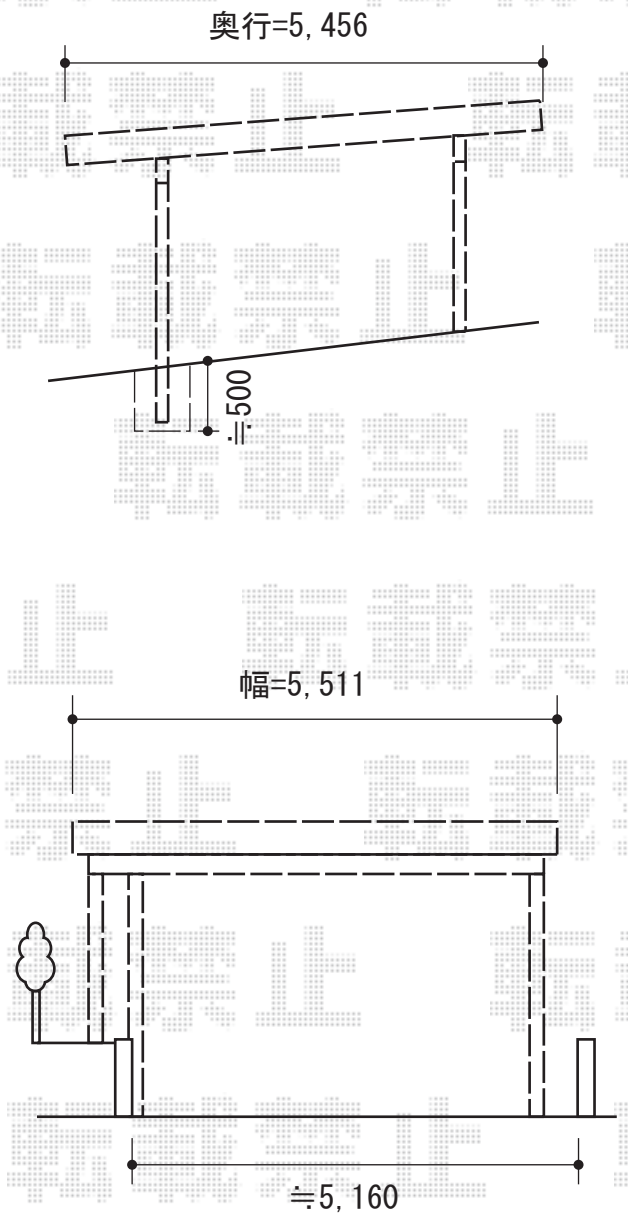

ジーポートneo 積雪100cmAタイプ 2台用 4本柱 角柱タイプ

YKK AP ジーポートneo 積雪100cmAタイプ 2台用 4本柱角柱タイプ
幅=5,511mm
奥行=5,456mm
色：プラチナステン
屋根材：スチール折板（ペフ無）
柱仕様：標準柱仕様（有効高 約2,355mm）

現場状況や作図制限により概略図の内容と多少の違いが生じることがございます。
施工時は、現場優先とさせて頂きたく思いますので、お立会い頂き、
最終のご指示のほど、何卒、宜しくお願い致します。