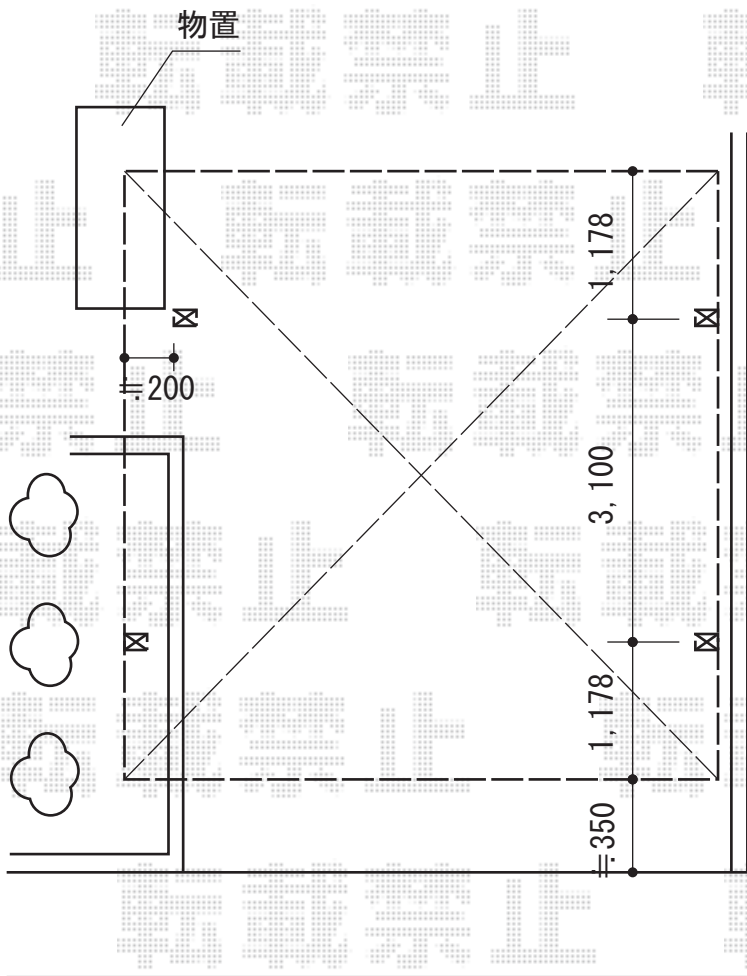

ジーポートneo 積雪100cmAタイプ 2台用 4本柱 角柱タイプ

YKK AP ジーポートneo 積雪100cmAタイプ 2台用 4本柱角柱タイプ
幅=5,511mm
奥行=5,456mm
色：プラチナステン
屋根材：スチール折板（ペフ無）
柱仕様：標準柱仕様（有効高 約2,355mm）

現場状況や作図制限により概略図の内容と多少の違いが生じることがございます。
施工時は、現場優先とさせて頂きたく思いますので、お立会い頂き、
最終のご指示のほど、何卒、宜しくお願い致します。