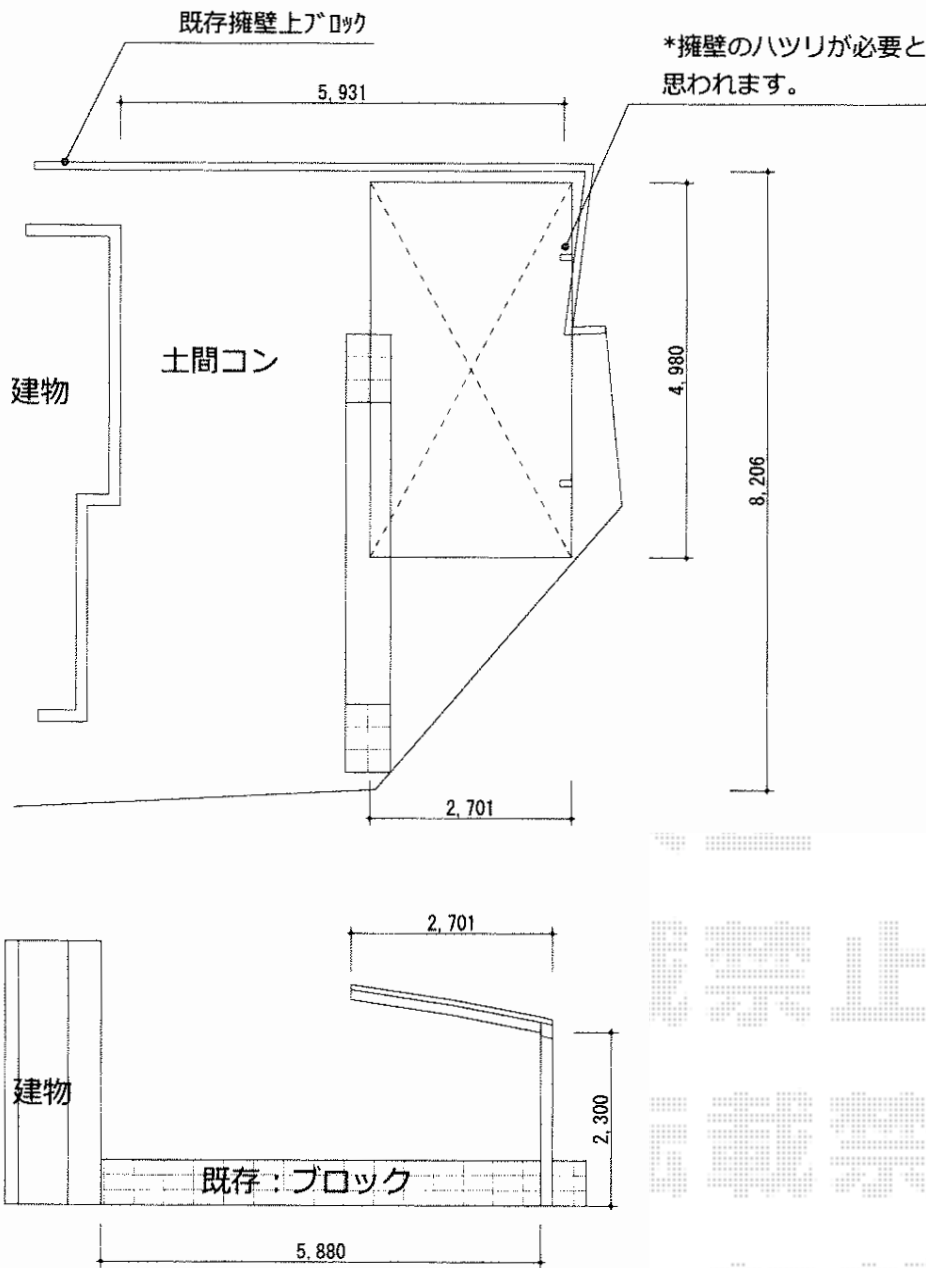

カーブポートシグマⅢ 積雪～30cm対応

トステム カーブポートシグマⅢ 積雪～30cm対応
幅=2,701mm
奥行=4,980mm
色：シャイングレー
屋根材：ガリレポリカ（クリアマット/すりガラス調）
柱仕様：ロング柱23仕様（有効高 約2,300mm）

現場状況や作図制限により概略図の内容と多少の違いが生じることがございます。
施工時は、現場優先とさせて頂きたく思いますので、お立会い頂き、
最終のご指示のほど、何卒、宜しくお願い致します。