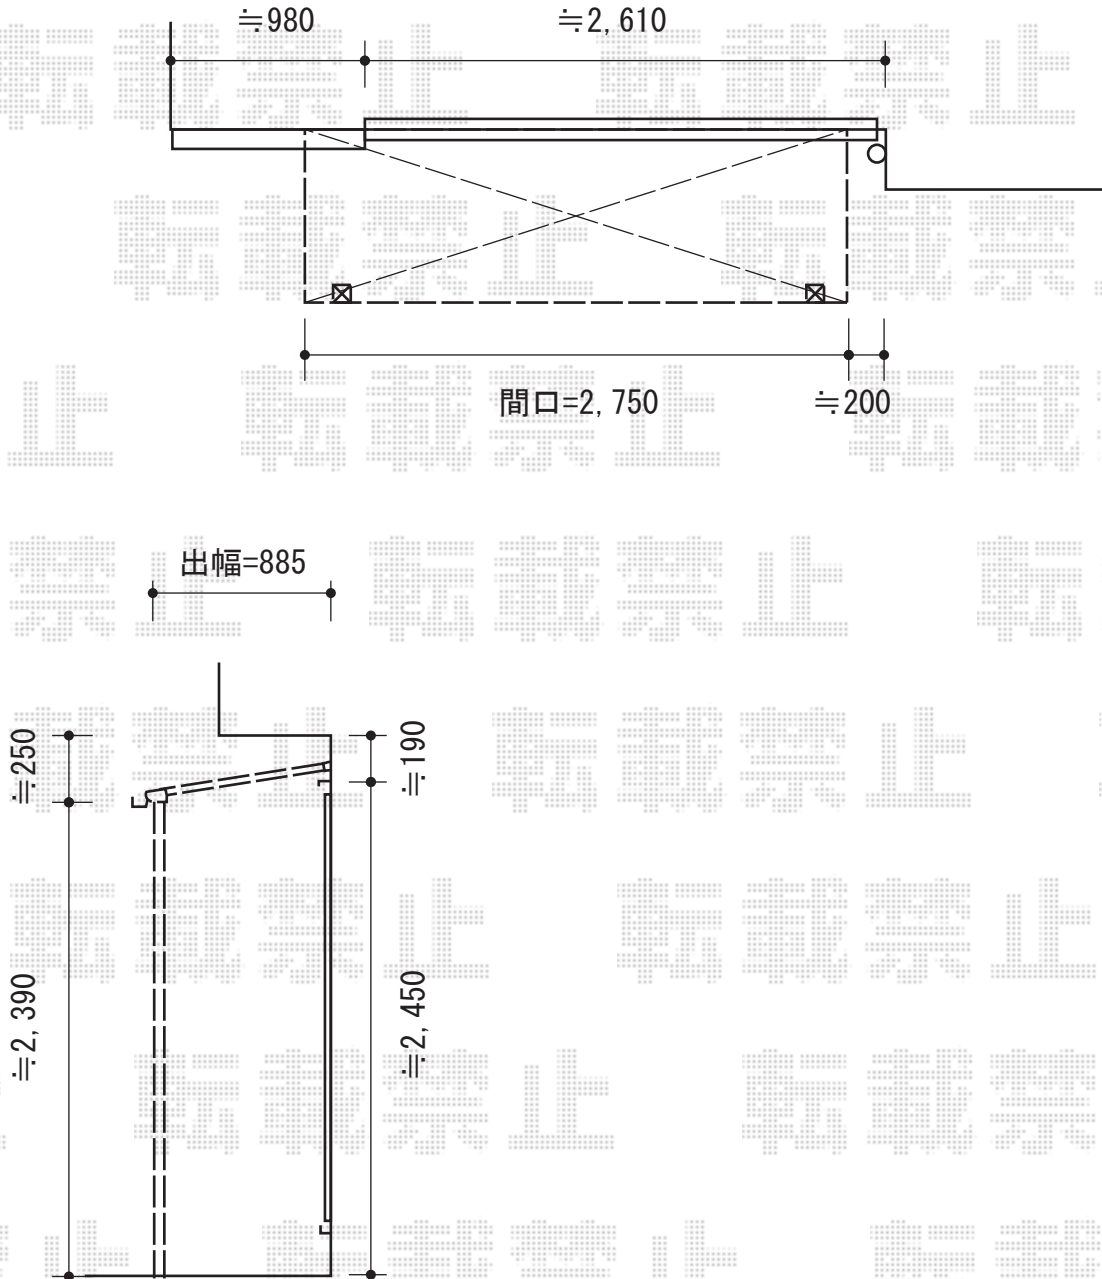

ライザーテラスII F型 テラスタイプ 単体 積雪~20cm対応

トステム ライザーテラスII F型 テラスタイプ 単体 積雪~20cm対応  
間口=関東間1.5間(柱芯々2,530mm 屋根幅2,750mm)  
出幅=3尺(885mm)  
色:シャイングレー  
屋根材:ポリカーボネート(クリアマット/すりガラス調)  
柱仕様:柱位置固定タイプ(柱2本)  
施工方法:上止め仕様

現場状況や作図制限により概略図の内容と多少の違いが生じることがございます。  
施工時は、現場優先とさせて頂きたく思いますので、お立会い頂き、  
最終のご指示のほど、何卒、宜しくお願い致します。