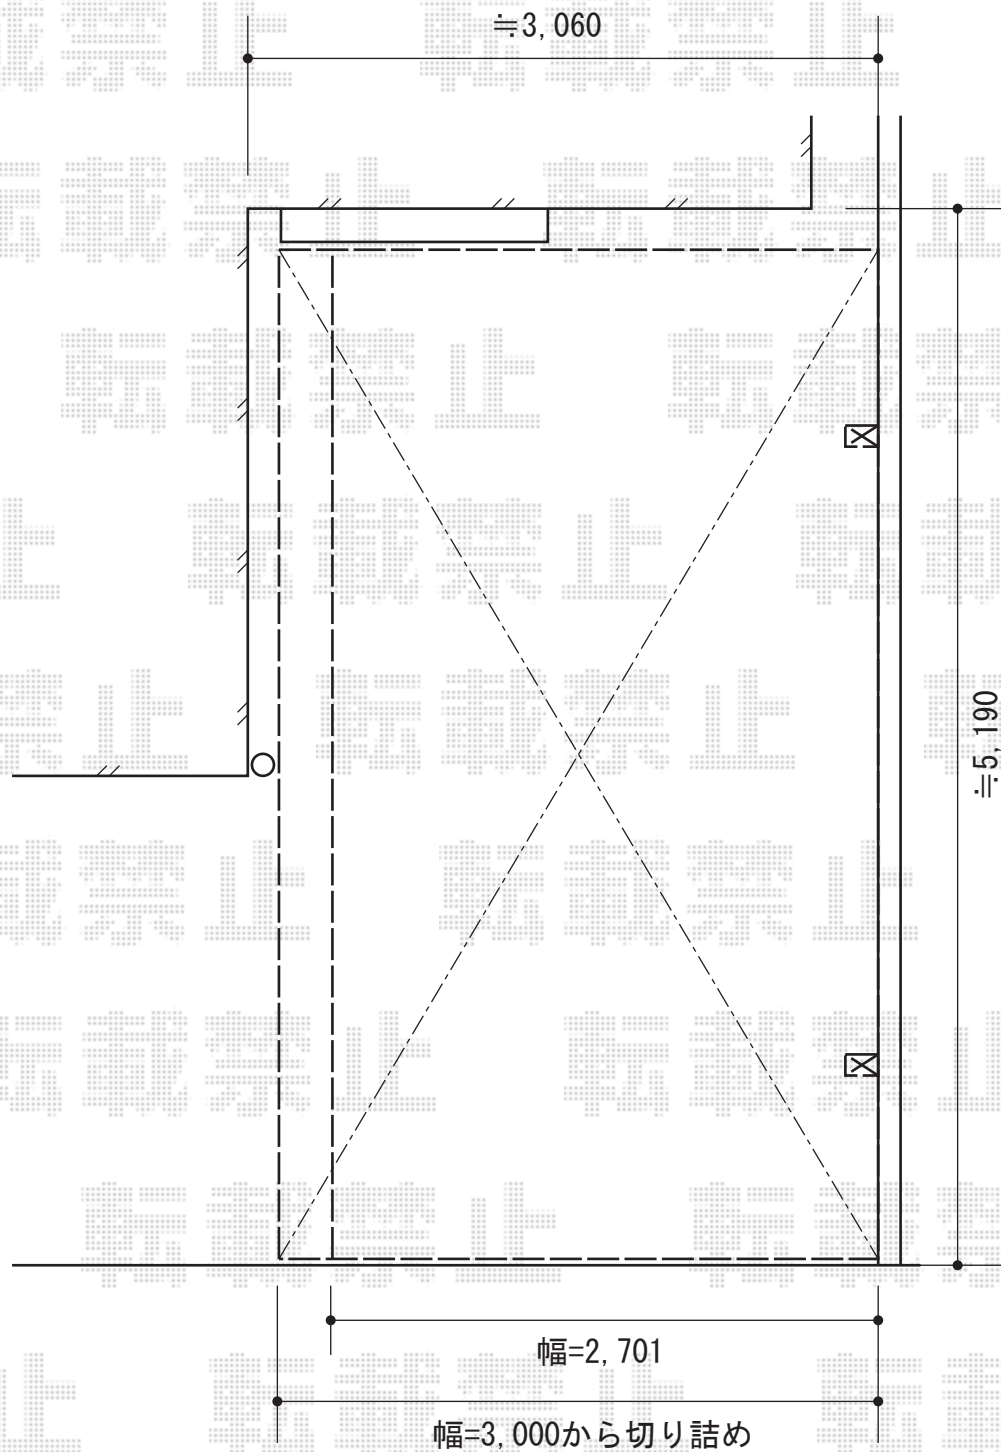

# カーブポートシグマIII 積雪～30cm対応

## トステム

カーブポートシグマIII 積雪～30cm対応

【1】幅=2,701mm 【2】幅=3,000mm

奥行=4,980mm 色：ホワイト

屋根材：熱線吸収アクアポリカーボネート（ライトブルー）

柱仕様：ロング柱23仕様（有効高 約2,300mm）

稲葉物置 シンプルー一般型

間口=1,520mm 奥行=610mm

高さ=1,603mm

色：フレンドリーホワイト

屋根タイプ：標準型

耐荷重タイプ：一般型

棚タイプ：長もの収納タイプ

現場状況や作図制限により概略図の内容と多少の違いが生じることがございます。  
施工時は、現場優先とさせて頂きたく思いますので、お立会い頂き、  
最終のご指示のほど、何卒、宜しくお願い致します。

EX-SHOP  
HTTP://WWW.EX-SHOP.NET

担当：白賀