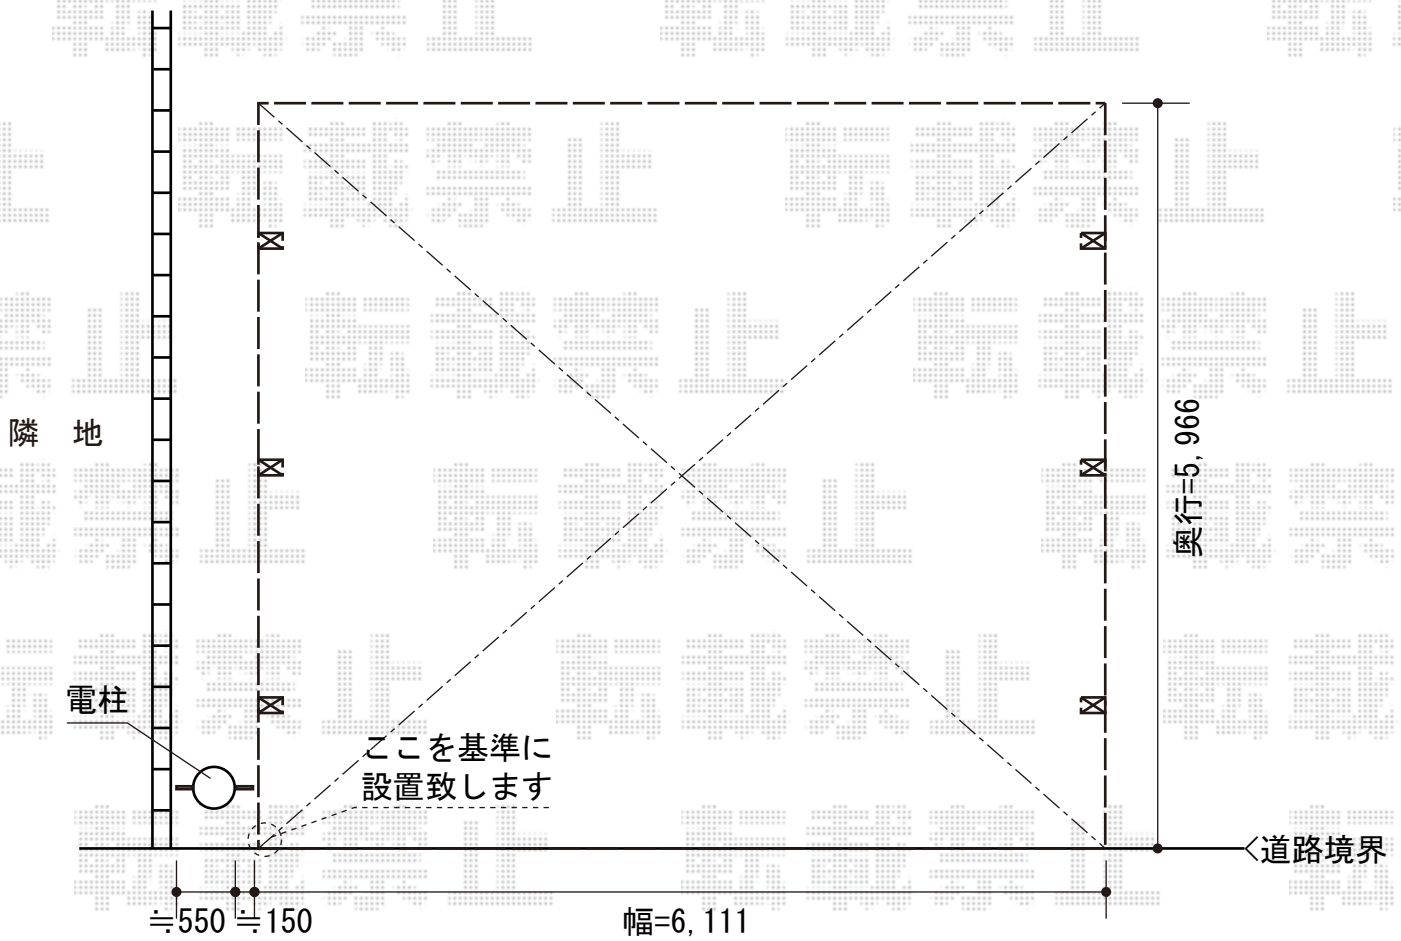

ジーポートneo Bタイプ 2台用 角柱仕様 積雪～100cm対応

ジーポートneo Bタイプ 2台用 角柱仕様 積雪～100cm対応
幅=6,111mm
奥行=5,966mm
色：プラチナステン
屋根材：スチール折板（ペフ無）
柱仕様：角柱6本/ハイルーフ柱仕様（有効高 約3,000mm）
横材：無し
オプション：上吊り棚（片側3本柱用）

現場状況や作図制限により概略図の内容と多少の違いが生じることがございます。
施工時は、現場優先とさせて頂きたく思いますので、お立会い頂き、
最終のご指示のほど、何卒、宜しくお願い致します。