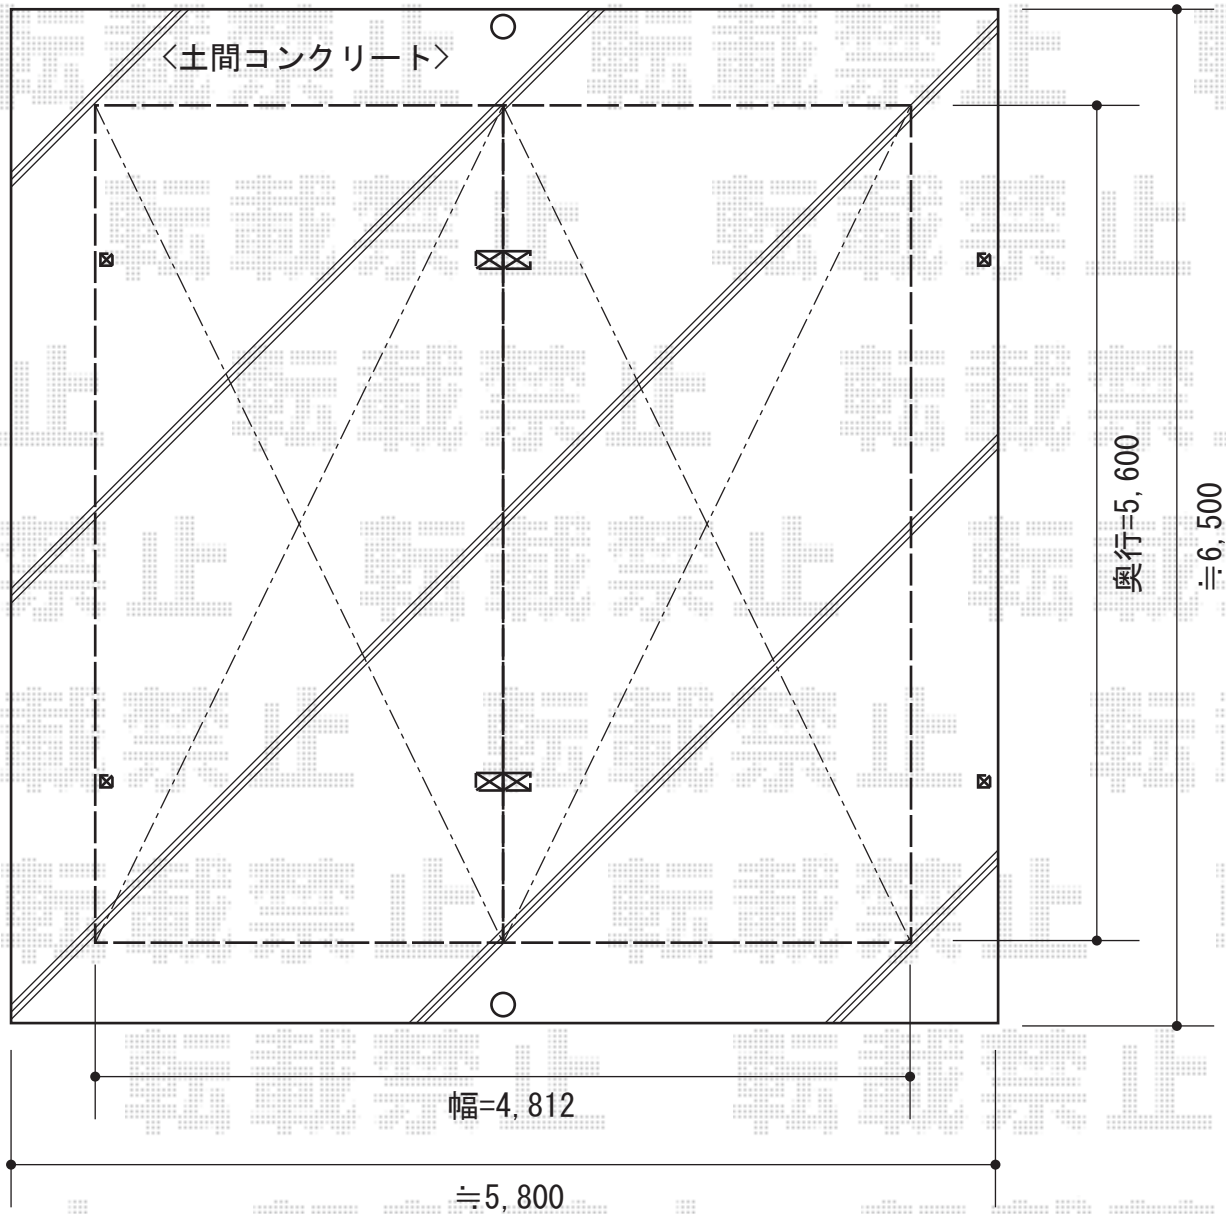

レグナサポートシグマIII Y合掌 積雪～30cm対応

レグナサポートシグマIII Y合掌 積雪～30cm対応

幅=4,812mm

奥行=5,600mm

色：ナチュラルシルバー

屋根材：熱線吸収アクアポリカーボネート（ライトブルー）

柱仕様：ロング柱23仕様（有効高 約2,300mm）

オプション：収納式サポート×4