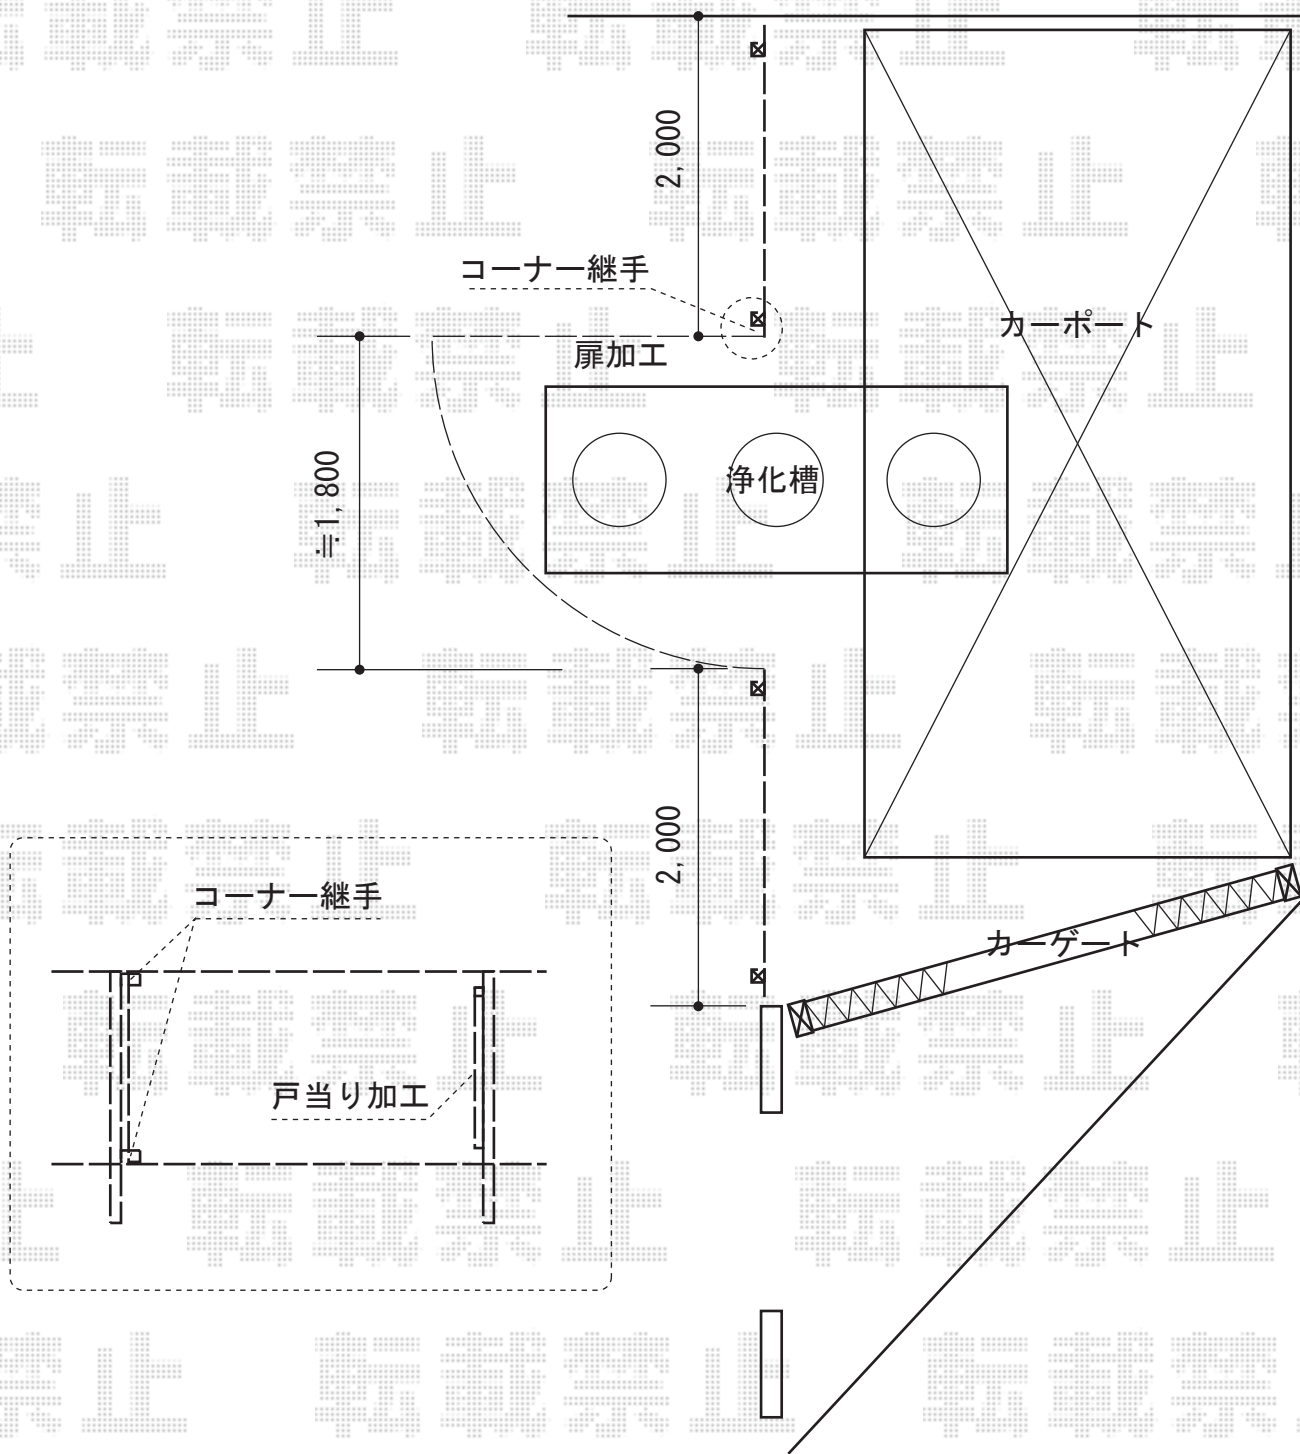

ハイグリッドフェンスUF8型

TOEX ハイグリッドフェンスUF8型
 本体1枚 (W×H) = (2,000×1,000mm) (¥5,700) ×3枚
 スチール柱 : T-10 (¥2,900) ×4本
 コーナー継手 : (¥2,100) ×1セット
 端部キャップ : (¥400) ×1セット
 色 : ブラック

現場状況や作図制限により概略図の内容と多少の違いが生じることがございます。
 施工時は、現場優先とさせて頂きたく思いますので、お立会い頂き、
 最終のご指示のほど、何卒、宜しくお願い致します。