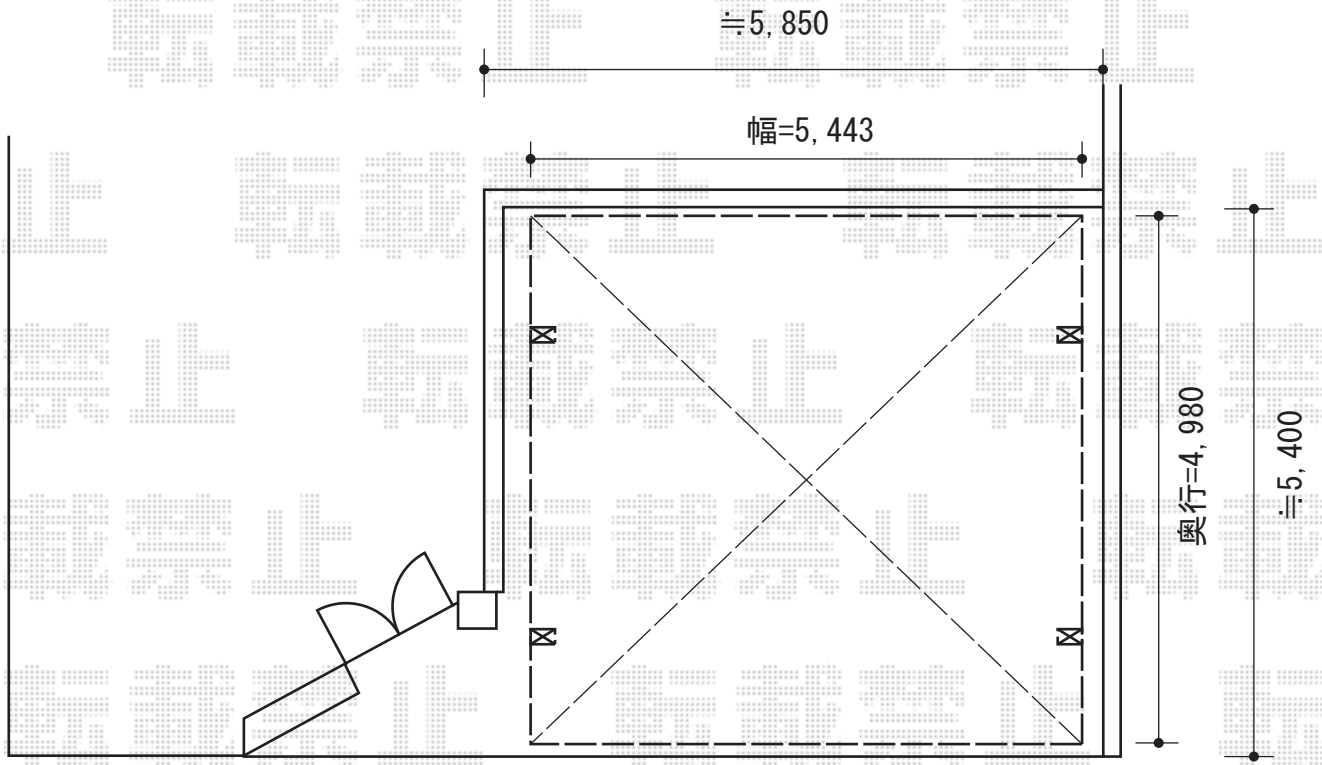

カーブポートシグマIII ワイドタイプ 積雪～30cm対応

トステム

カーブポートシグマIII ワイドタイプ 積雪～30cm対応

幅=5,443mm

奥行=4,980mm

色：シャイングレー

屋根材：熱線吸収ポリカーボネート（ライトブルーマット調）

柱仕様：ロング柱23仕様（有効高 約2,300mm）

現場状況や作図制限により概略図の内容と多少の違いが生じることがございます。  
施工時は、現場優先とさせて頂きたく思いますので、お立会い頂き、  
最終のご指示のほど、何卒、宜しくお願い致します。

EX-SHOP  
HTTP://WWW.EX-SHOP.NET

担当：白賀