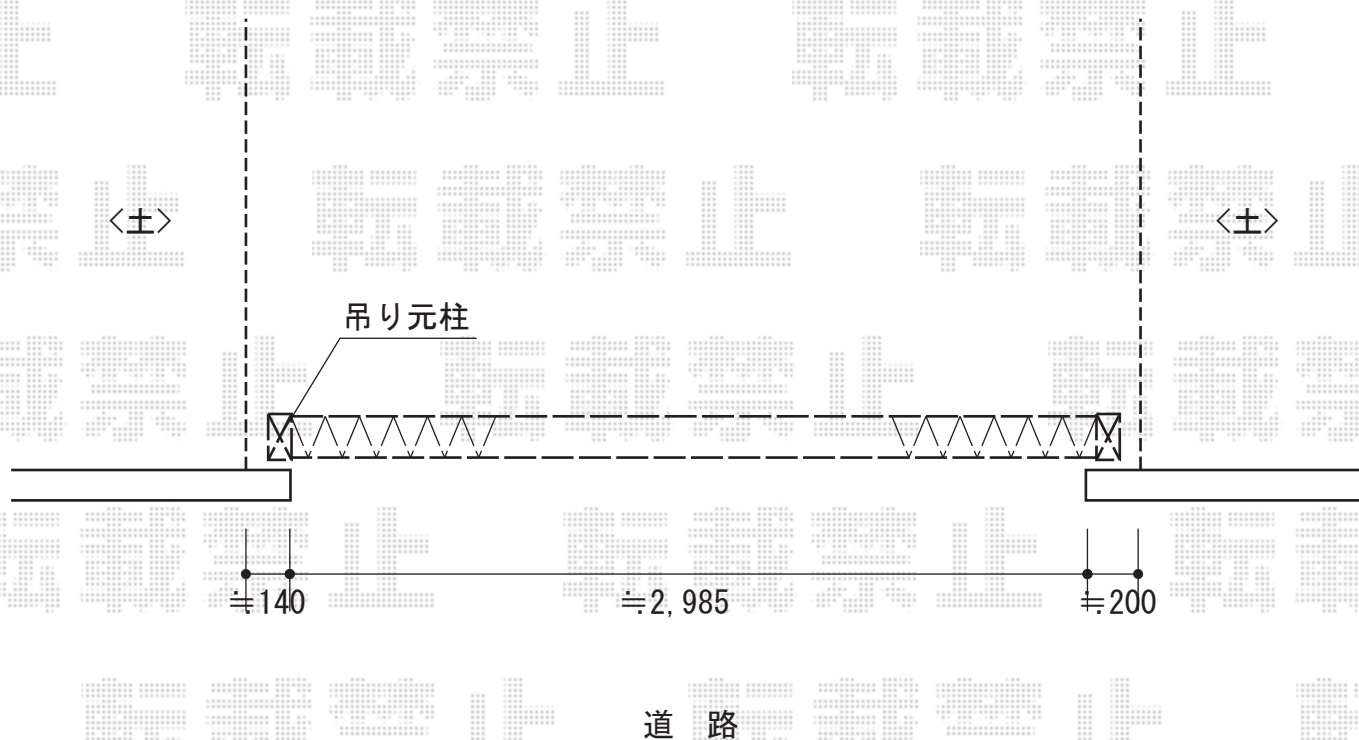

# トリップゲート ペットガード型 ノンレール 片開き 外観左吊り元

## Value Select

トリップゲート ペットガード型 ノンレール 片開き 外観左吊り元  
開口幅=2,903mm  
全幅=3,003mm  
たたみ幅=578mm  
高さ=1,200mm  
色：ダークブロンズ  
キャスター数：2箇所  
落棒数：2本

現場状況や作図制限により概略図の内容と多少の違いが生じることがございます。  
施工時は、現場優先とさせて頂きたく思いますので、お立会い頂き、  
最終のご指示のほど、何卒、宜しくお願い致します。