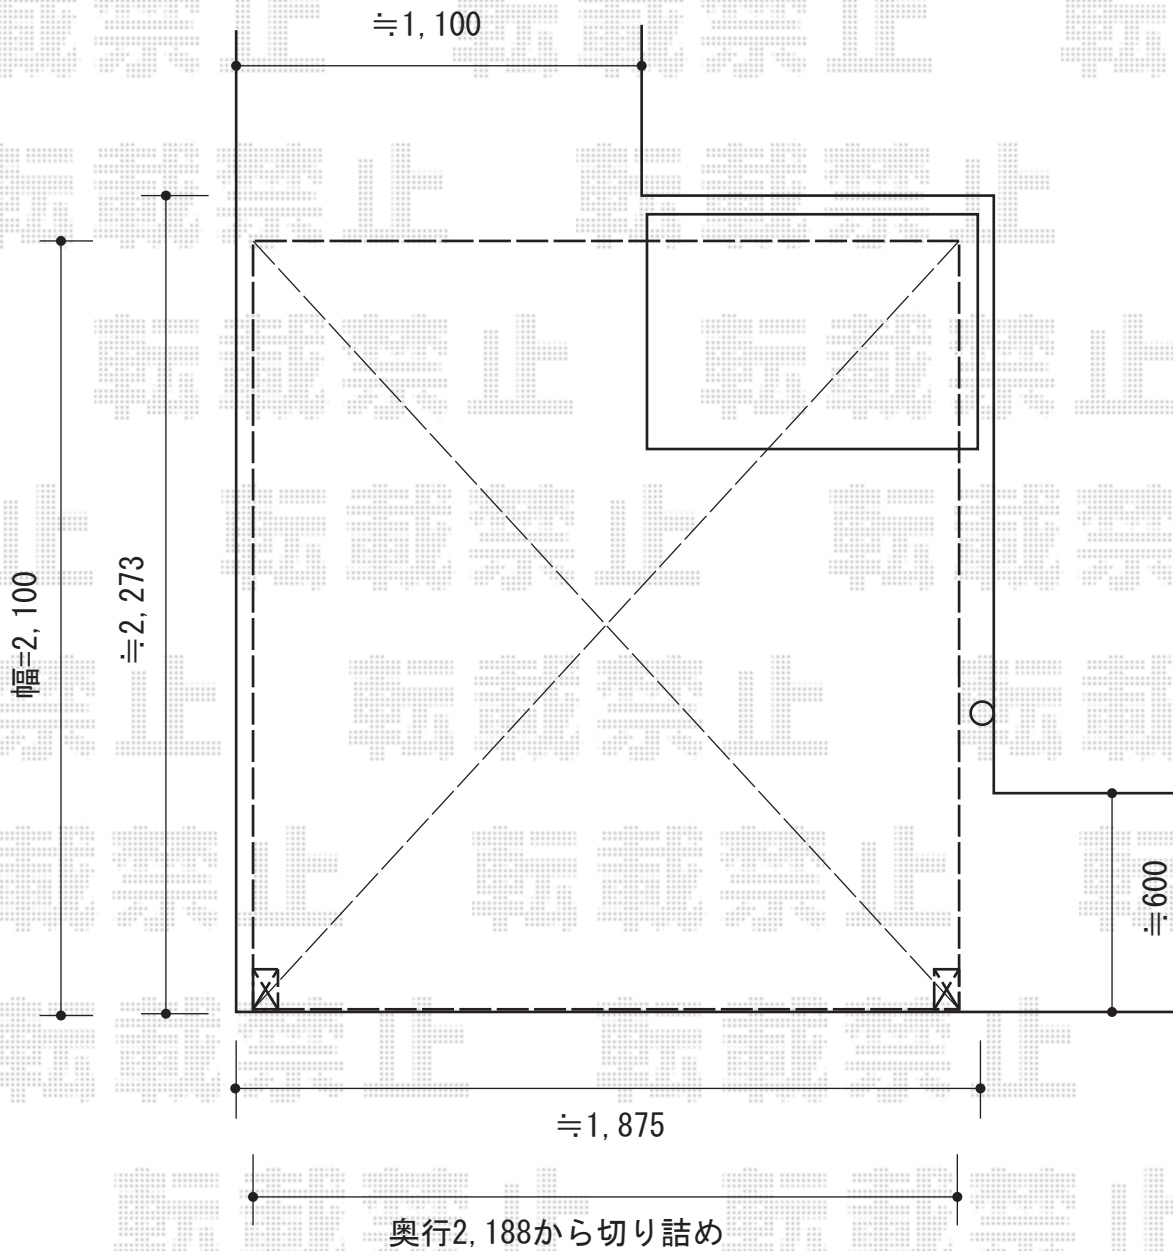

レイナポート ミニ 積雪～20cm対応

YKK AP レイナポート ミニ 積雪～20cm対応
幅=2,100mm
奥行=2,188mm
色：プラチナステン
屋根材：ポリカーボネート（スモークブラウン）
柱仕様：標準柱仕様（有効高 約1,814mm）

現場状況や作図制限により概略図の内容と多少の違いが生じることがございます。
施工時は、現場優先とさせて頂きたく思いますので、お立会い頂き、
最終のご指示のほど、何卒、宜しくお願い致します。