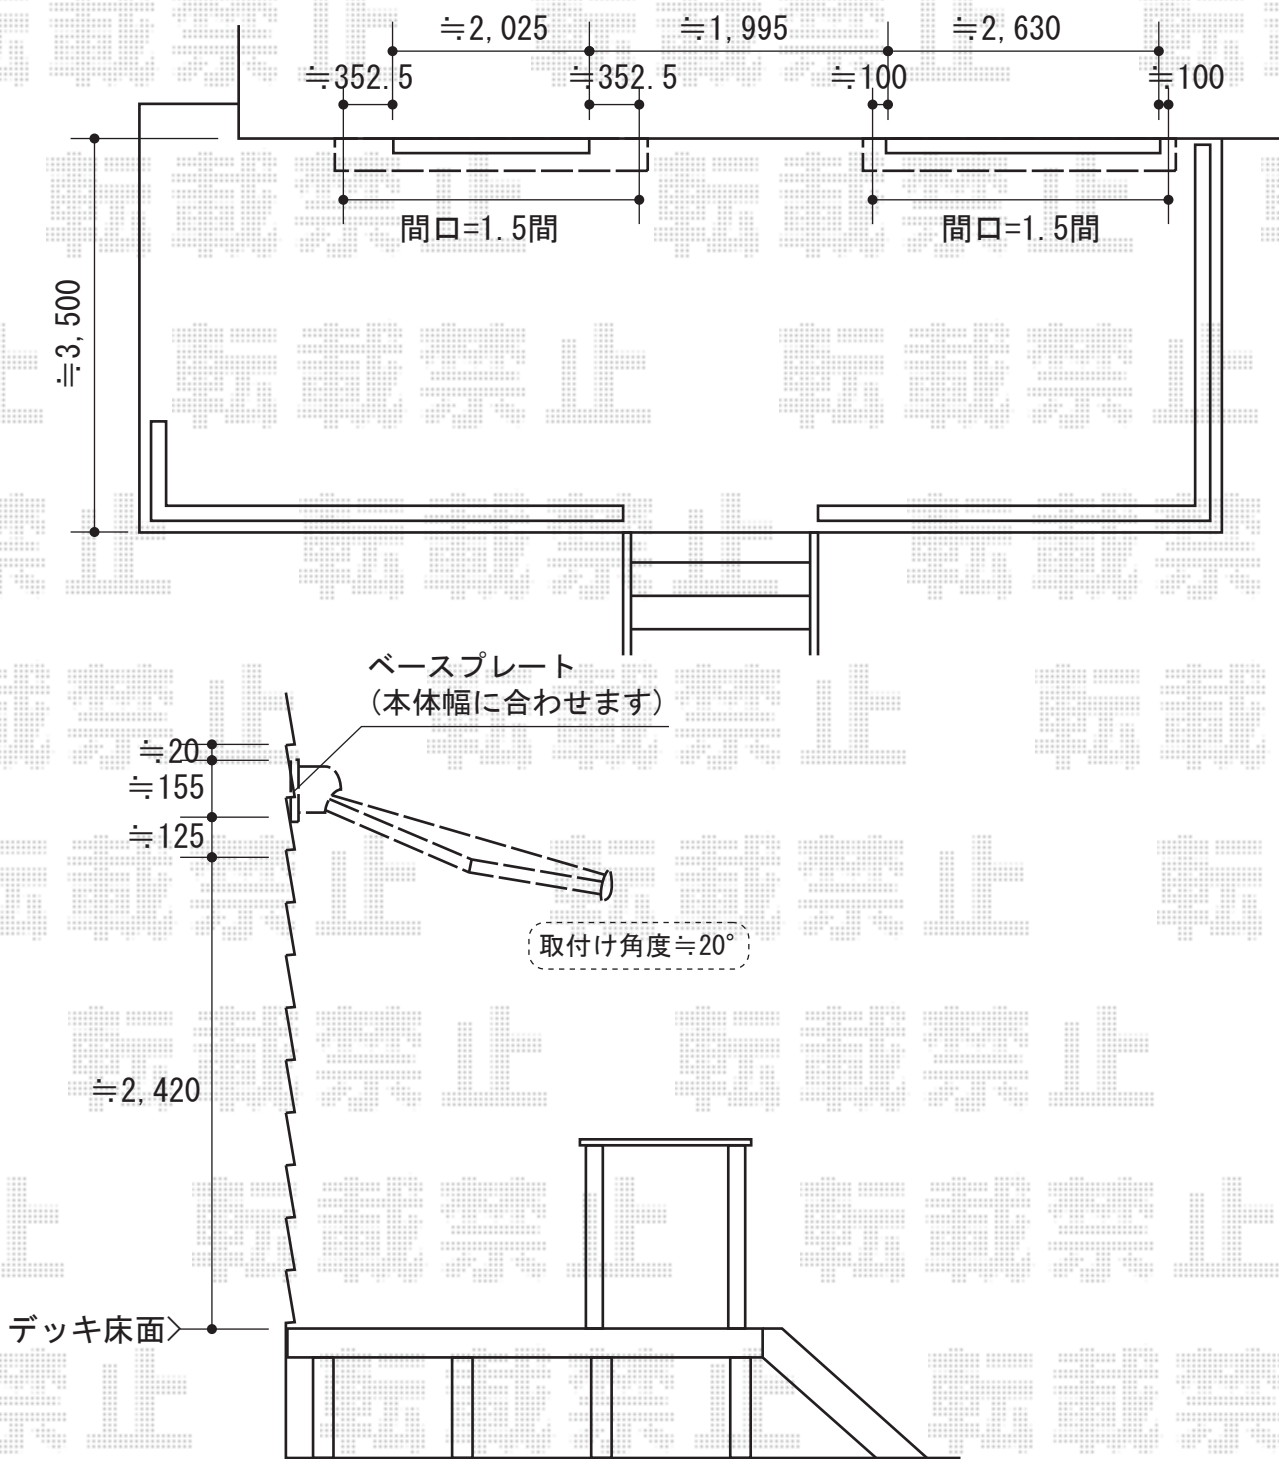

オーニング

トステム 彩鳥S型 ボックスタイプ 手動式
間口=関東間1.5間 (2,730mm)
出幅=2,000mm
本体色：ホワイト
キャンバス色：アクリル (ベージュ)
駆動：手動式/外観右駆動
クランクハンドル：長さ1,500mm
追加部材：ベースプレート一式

現場状況や作図制限により概略図の内容と多少の違いが生じることがございます。
施工時は、現場優先とさせて頂きたく思いますので、お立会い頂き、
最終のご指示のほど、何卒、宜しくお願い致します。