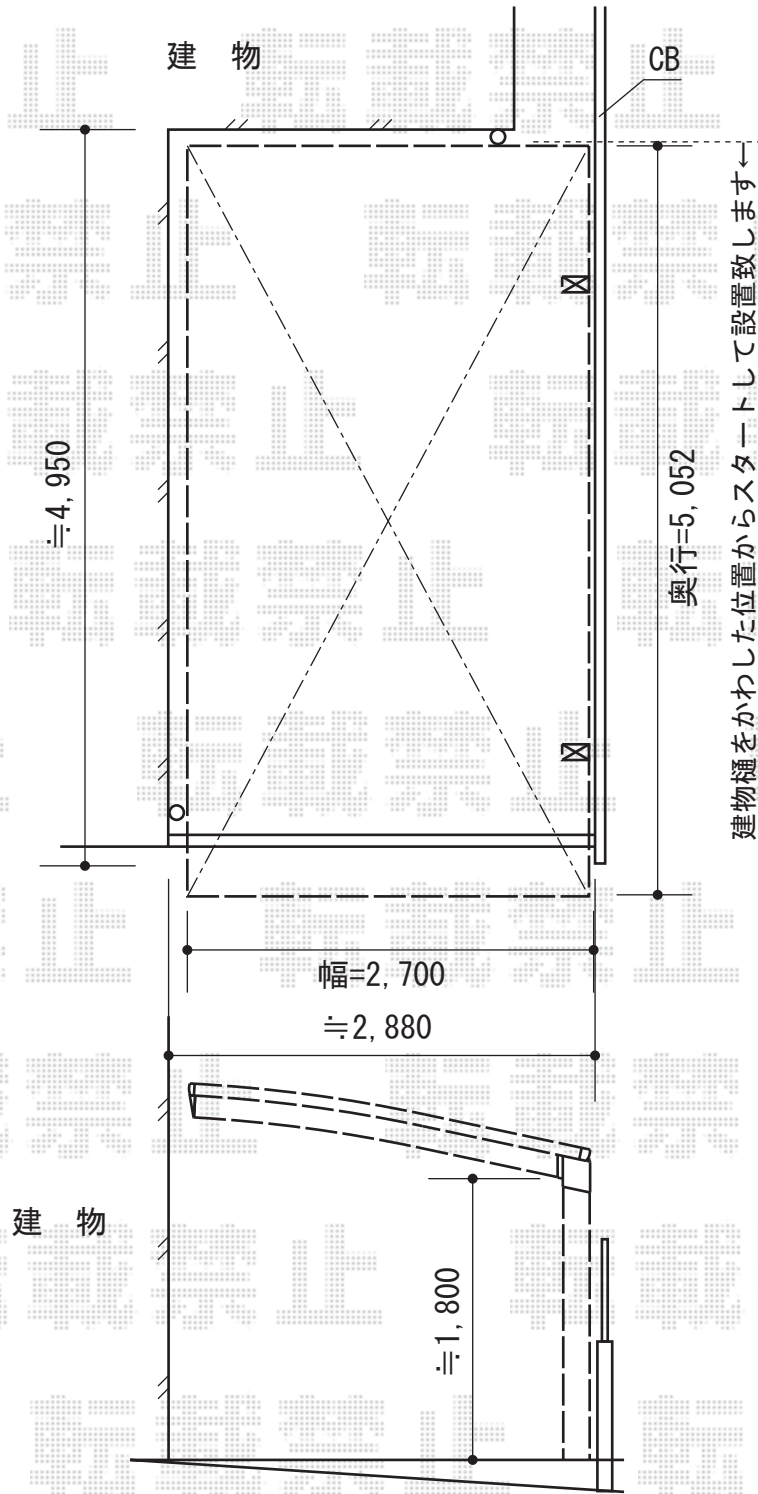

プレシオSPORT 積雪～20cm対応

Value Select プレシオSPORT 積雪～20cm対応
幅=2,700mm
奥行=5,052mm
色：ノーブルステン
屋根材：ポリカーボネート（スカイブルー）
柱仕様：標準柱仕様（有効高 約1,800mm）

現場状況や作図制限により概略図の内容と多少の違いが生じることがございます。
施工時は、現場優先とさせて頂きたく思いますので、お立会い頂き、
最終のご指示のほど、何卒、宜しくお願い致します。