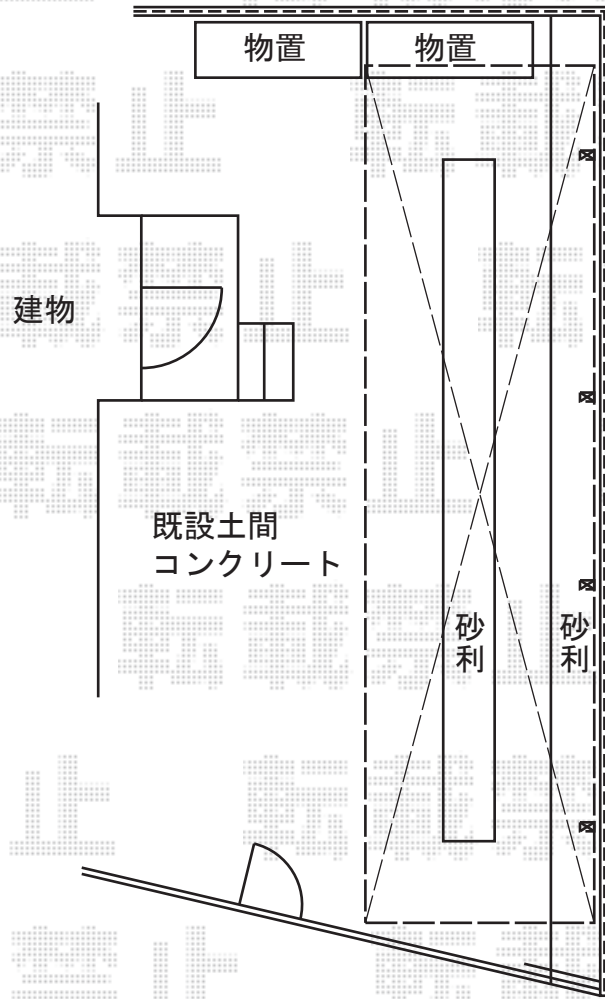

プレシオSPORT 縦連棟 積雪~20cm対応

サイドパネル
高さ=836/1,036

現場状況や作図制限により概略図の内容と多少の違いが生じることがございます。
施工時は、現場優先とさせて頂きたく思いますので、お立会い頂き、
最終のご指示のほど、何卒、宜しくお願い致します。

EX-SHOP
HTTP://WWW.EX-SHOP.NET

担当：吉岡

全ての著作権は、エクスショップに帰属します。当社とのお取引目的外の使用・複製・転載禁止となっております。