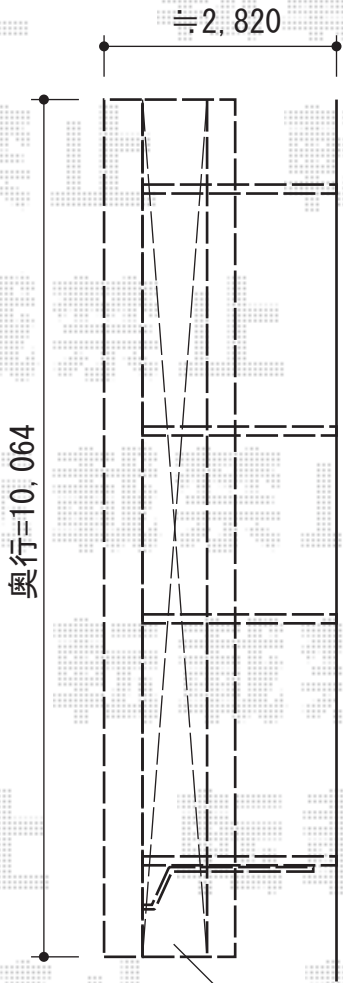

プレシオSPORT 縦連棟 積雪~20cm対応

サイドパネル
高さ=836/1,036

現場状況や作図制限により概略図の内容と多少の違いが生じることがございます。
施工時は、現場優先とさせて頂きたく思いますので、お立会い頂き、
最終のご指示のほど、何卒、宜しくお願い致します。

EX-SHOP
HTTP://WWW.EX-SHOP.NET

担当：吉岡

全ての著作権は、エクスショップに帰属します。当社とのお取引目的外の使用・複製・転載禁止となっております。