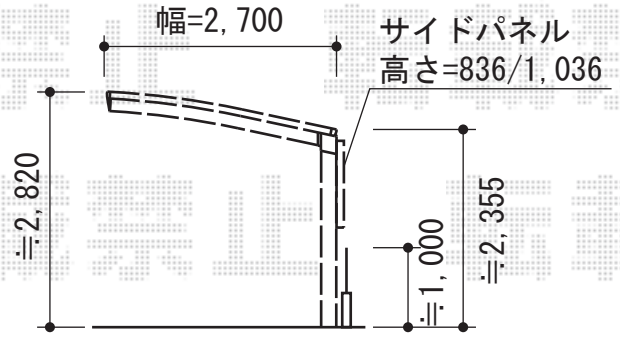

プレシオSPORT 縦連棟 積雪~20cm対応

サイドパネル
高さ=836/1,036

現場状況や作図制限により概略図の内容と多少の違いが生じることがございます。
施工時は、現場優先とさせて頂きたく思いますので、お立会い頂き、
最終のご指示のほど、何卒、宜しくお願い致します。

EX-SHOP
HTTP://WWW.EX-SHOP.NET

担当：吉岡

全ての著作権は、エクスショップに帰属します。当社とのお取引目的外の使用・複製・転載禁止となっております。