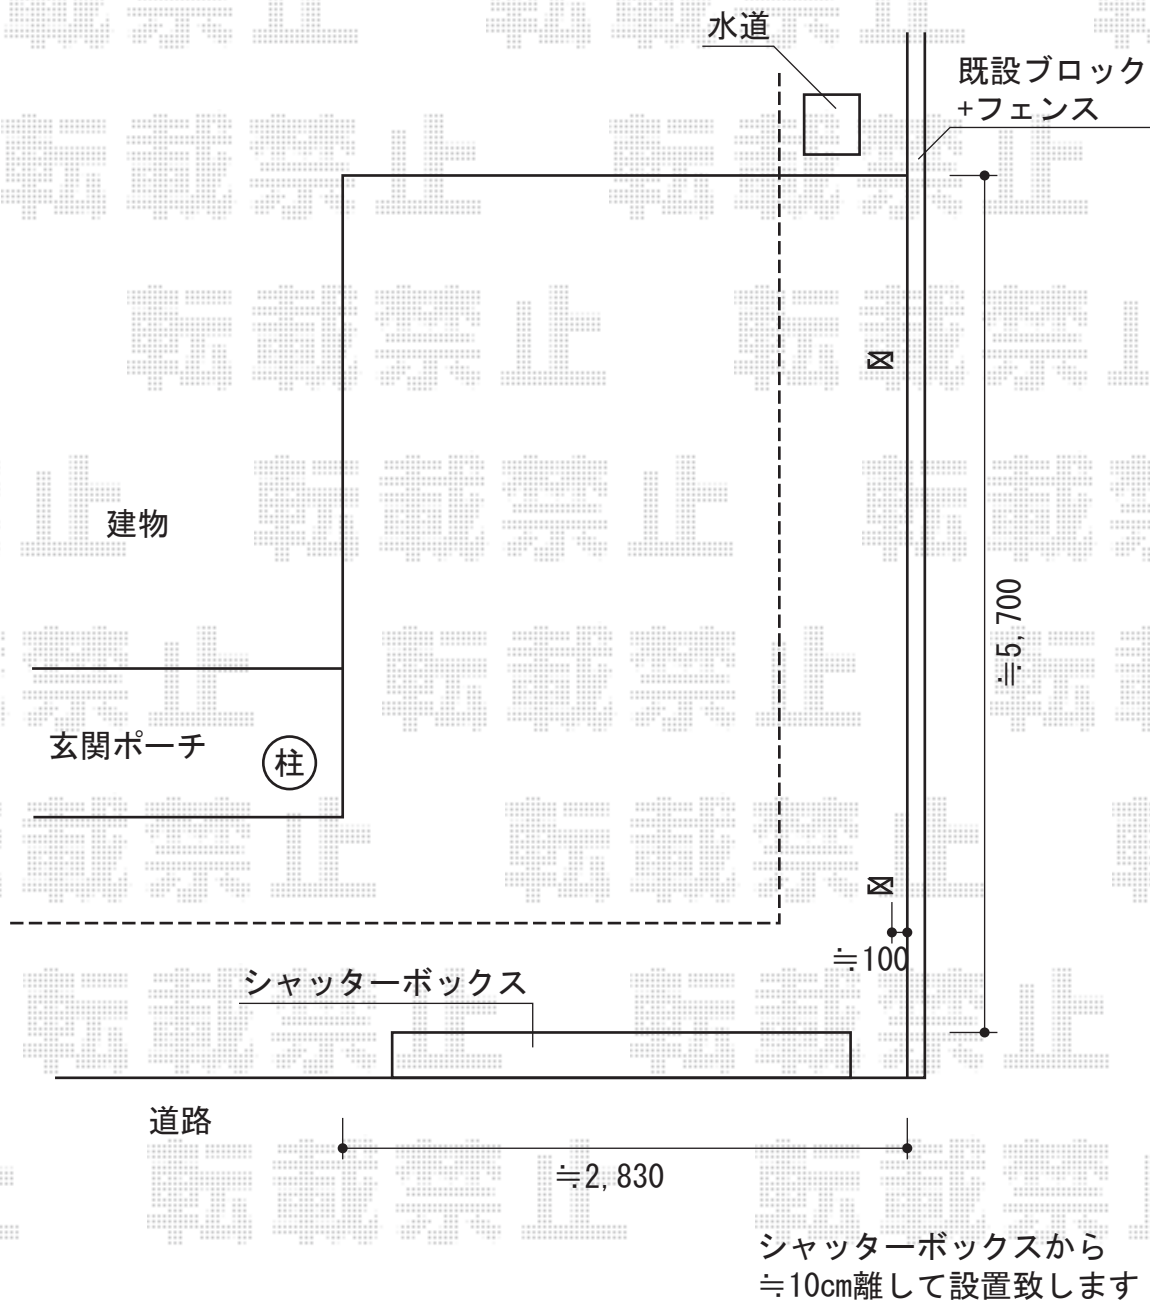

カーブポートシグマIII 積雪～30cm対応

トステム カーブポートシグマIII 積雪～30cm対応
幅=2,551mm
奥行=4,980mm
色:シャイングレー
屋根材:ポリカーボネート(ブラウン)
柱仕様:標準柱仕様(有効高 約1,800mm)

現場状況や作図制限により概略図の内容と多少の違いが生じることがございます。
施工時は、現場優先とさせて頂きたく思いますので、お立会い頂き、
最終のご指示のほど、何卒、宜しくお願い致します。