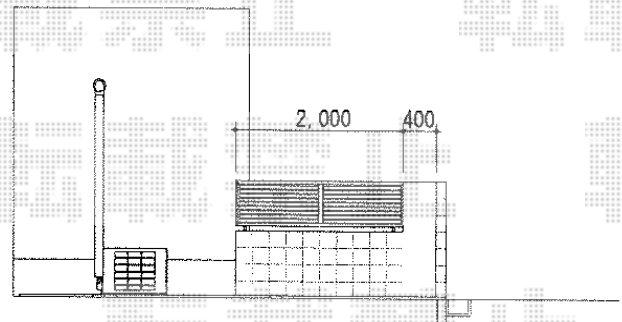

# プリレオR9型フェンス フリーポールタイプ

TOEX プリレオR9型フェンス フリーポールタイプ  
 本体1枚 (W×H) = (W1979.5mm×H600mm) (¥20,500) × 2枚  
 柱仕様: T-6 (¥2,300) × 4本  
 部品セットA: (¥550) × 4セット  
 端部キャップ: (¥3,020) × 1セット  
 色: シャイングレー

現場状況や作図制限により概略図の内容と多少の違いが生じることがございます。  
 施工時は、現場優先とさせて頂きたく思いますので、お立会い頂き、  
 最終のご指示のほど、何卒、宜しくお願い致します。