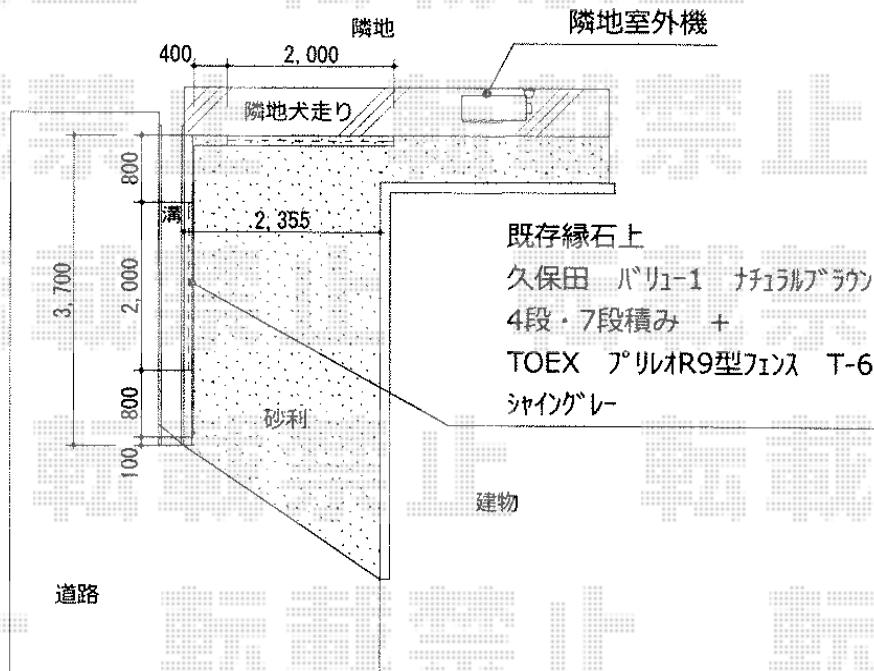

# プリレオR9型フェンス フリーポールタイプ

TOEX プリレオR9型フェンス フリーポールタイプ  
 本体1枚 (W×H) = (W1979.5mm×H600mm) (¥20,500) × 2枚  
 柱仕様: T-6 (¥2,300) × 4本  
 部品セットA: (¥550) × 4セット  
 端部キャップ: (¥3,020) × 1セット  
 色: シャイングレー

現場状況や作図制限により概略図の内容と多少の違いが生じることがございます。  
 施工時は、現場優先とさせて頂きたく思いますので、お立会い頂き、  
 最終のご指示のほど、何卒、宜しくお願い致します。