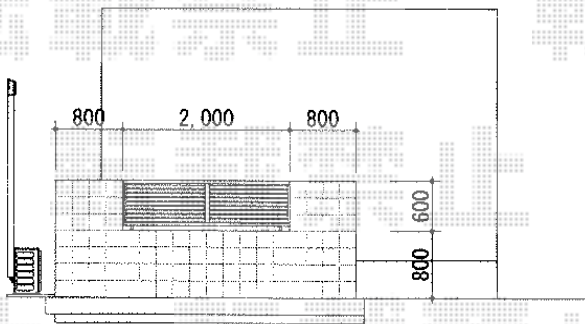

# プリレオR9型フェンス フリーポールタイプ

TOEX プリレオR9型フェンス フリーポールタイプ  
 本体1枚 (W×H) = (W1979.5mm×H600mm) (¥20,500) × 2枚  
 柱仕様: T-6 (¥2,300) × 4本  
 部品セットA: (¥550) × 4セット  
 端部キャップ: (¥3,020) × 1セット  
 色: シャイングレー

現場状況や作図制限により概略図の内容と多少の違いが生じることがございます。  
 施工時は、現場優先とさせて頂きたく思いますので、お立会い頂き、  
 最終のご指示のほど、何卒、宜しくお願い致します。