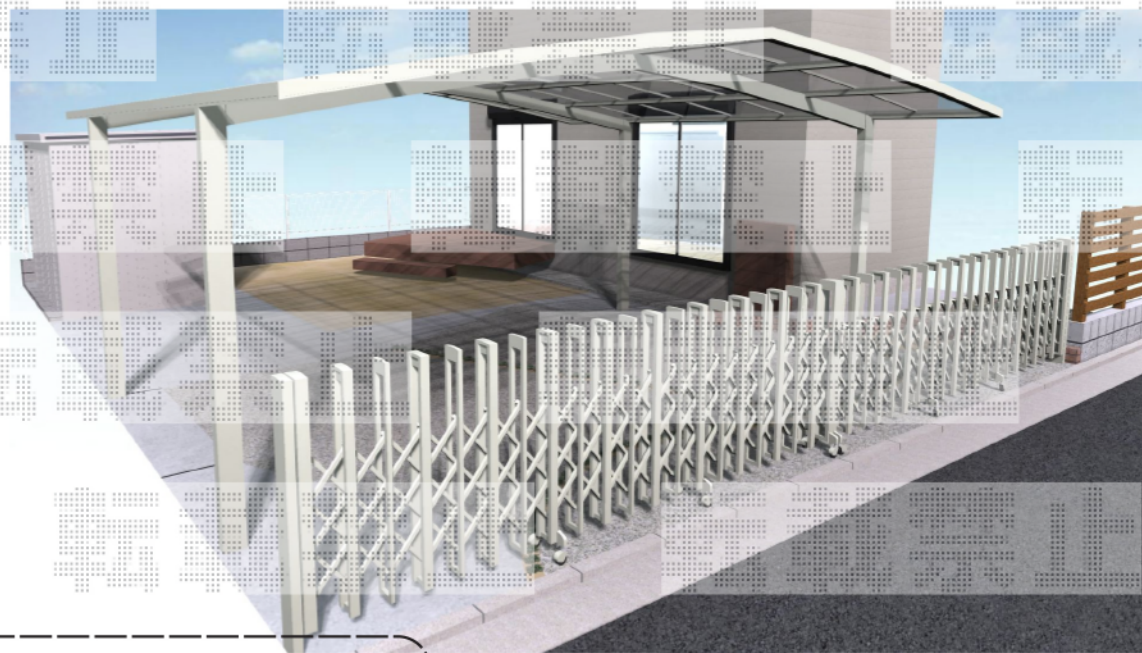

カーポート・カーゲート

ヨド物置 LOC-2918HD CB エルモシャッター 土間タイプ
 間口=2,920mm
 奥行=1,870mm
 高さ=2,303mm
 色：本体・シャッター カシミアベージュ/屋根化粧材 墨
 屋根タイプ：標準型
 耐荷重タイプ：一般型

シャッター・物置
 ・シャッター下 緑石
 ・ブロック基礎
 ・コンクリート

アルシャインH型のパース図
 となります。
 お見積りはM型となりますので、
 ご注意くださいませ。

トステム カーブポートシグマIII ワイド 積雪~30cm対応
 幅=6,060mm
 奥行=5,686mm
 色：シャイングレー
 屋根材：熱線吸収アクアポリカーボネート (ライトブルー)
 柱仕様：ロング柱23仕様 (有効高 約2,300mm)

TOEX アルシャインII M型 Aタイプ センターレール 両開き
 開口幅=8,179mm
 全幅=8,315mm
 たたみ幅=643mm+629mm
 高さ=1,250mm
 色：シャイングレー
 キャスター数：6
 落棒数：6