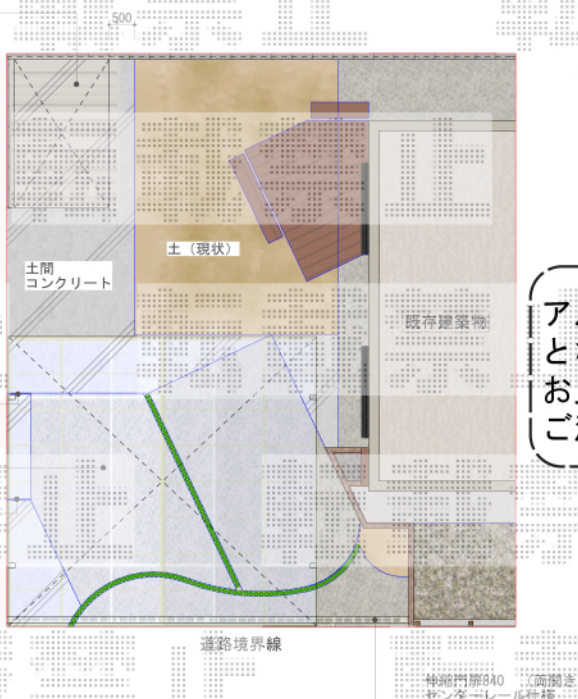

カーポート・カーゲート

ヨド物置 LOC-2918HD CB エルモシャッター 土間タイプ
 間口=2,920mm
 奥行=1,870mm
 高さ=2,303mm
 色：本体・シャッター カシミアベージュ/屋根化粧材 墨
 屋根タイプ：標準型
 耐荷重タイプ：一般型

シャッター・物置
 ・シャッター下 緑石
 ・ブロック基礎
 ・コンクリート

アルシャインH型のパース図
 となります。
 お見積りはM型となりますので、
 ご注意くださいませ。

トステム カーブポートシグマIII ワイド 積雪~30cm対応
 幅=6,060mm
 奥行=5,686mm
 色：シャイングレー
 屋根材：熱線吸収アクアポリカーボネート (ライトブルー)
 柱仕様：ロング柱23仕様 (有効高 約2,300mm)

TOEX アルシャインII M型 Aタイプ センターレール 両開き
 開口幅=8,179mm
 全幅=8,315mm
 たたみ幅=643mm+629mm
 高さ=1,250mm
 色：シャイングレー
 キャスター数：6
 落棒数：6

現場状況や作図制限により概略図の内容と多少の違いが生じることがございます。
 施工時は、現場優先とさせて頂きたく思いますので、お立会い頂き、
 最終のご指示のほど、何卒、宜しくお願い致します。

EX-SHOP

HTTP://WWW.EX-SHOP.NET

担当：八浦