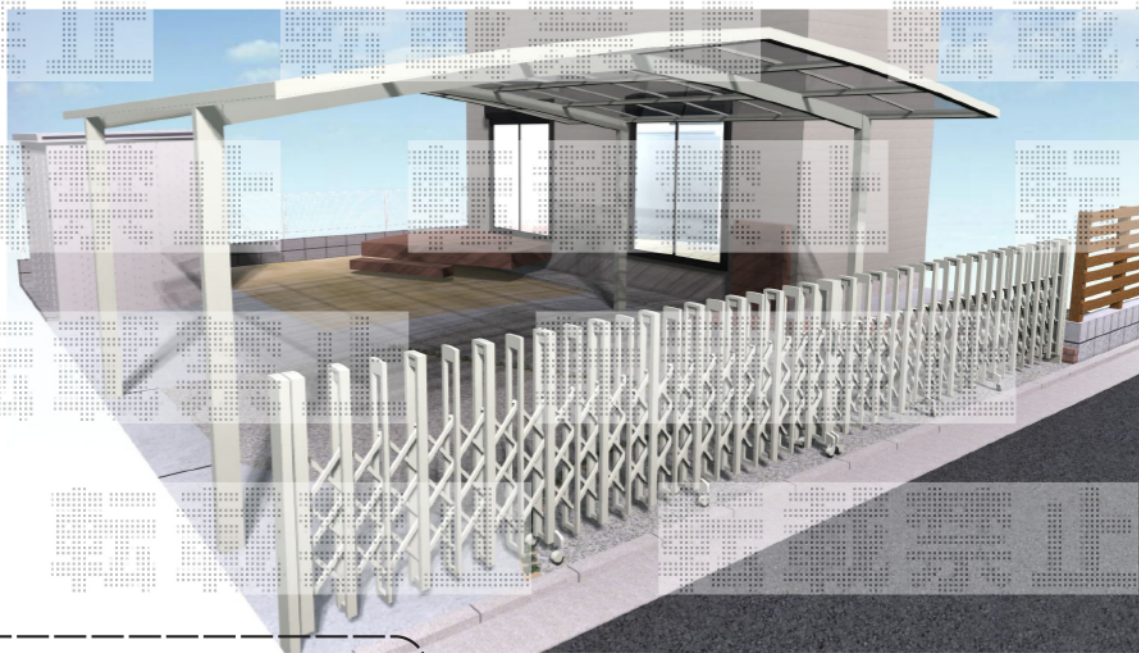

## カーポート・カーゲート

ヨド物置 LOC-2918HD CB エルモシャッター 土間タイプ  
 間口=2,920mm  
 奥行=1,870mm  
 高さ=2,303mm  
 色：本体・シャッター カシミアベージュ/屋根化粧材 墨  
 屋根タイプ：標準型  
 耐荷重タイプ：一般型

シャッター・物置  
 ・シャッター下 緑石  
 ・ブロック基礎  
 ・コンクリート

カーポート W6,060×D5,686  
 ・ロング柱

アルシャインH型のパース図  
 となります。  
 お見積りはM型となりますので、  
 ご注意くださいませ。

トステム カーブポートシグマIII ワイド 積雪~30cm対応  
 幅=6,060mm  
 奥行=5,686mm  
 色：シャイングレー  
 屋根材：熱線吸収アクアポリカーボネート（ライトブルー）  
 柱仕様：ロング柱23仕様（有効高 約2,300mm）

TOEX アルシャインII M型 Aタイプ センターレール 両開き  
 開口幅=8,179mm  
 全幅=8,315mm  
 たたみ幅=643mm+629mm  
 高さ=1,250mm  
 色：シャイングレー  
 キャスター数：6  
 落棒数：6