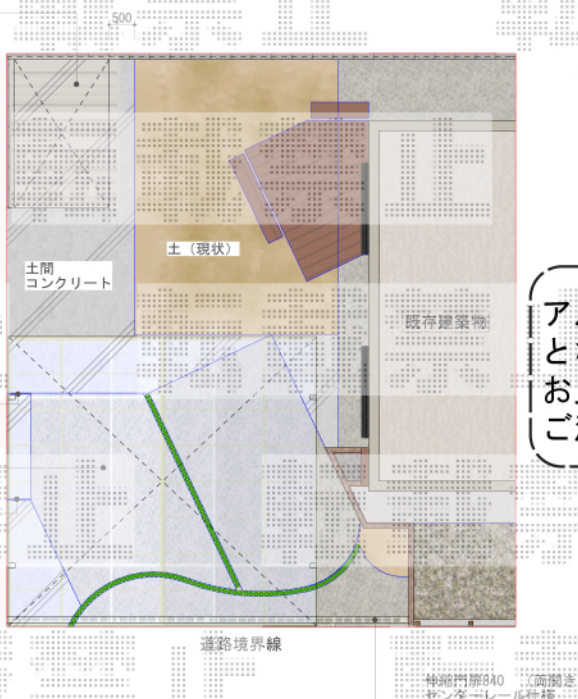

## カーポート・カーゲート

ヨド物置 LOC-2918HD CB エルモシャッター 土間タイプ  
 間口=2,920mm  
 奥行=1,870mm  
 高さ=2,303mm  
 色：本体・シャッター カシミアベージュ/屋根化粧材 墨  
 屋根タイプ：標準型  
 耐荷重タイプ：一般型

シャッター・物置  
 ・シャッター下 緑石  
 ・ブロック基礎  
 ・コンクリート

カーポート W6,060×D5,686  
 ・ロング柱

アルシャインH型のパース図  
 となります。  
 お見積りはM型となりますので、  
 ご注意くださいませ。

トステム カーブポートシグマIII ワイド 積雪~30cm対応  
 幅=6,060mm  
 奥行=5,686mm  
 色：シャイングレー  
 屋根材：熱線吸収アクアポリカーボネート（ライトブルー）  
 柱仕様：ロング柱23仕様（有効高 約2,300mm）

TOEX アルシャインII M型 Aタイプ センターレール 両開き  
 開口幅=8,179mm  
 全幅=8,315mm  
 たたみ幅=643mm+629mm  
 高さ=1,250mm  
 色：シャイングレー  
 キャスター数：6  
 落棒数：6

現場状況や作図制限により概略図の内容と多少の違いが生じることがございます。  
 施工時は、現場優先とさせて頂きたく思いますので、お立会い頂き、  
 最終のご指示のほど、何卒、宜しくお願い致します。

EX-SHOP

HTTP://WWW.EX-SHOP.NET

担当：八浦