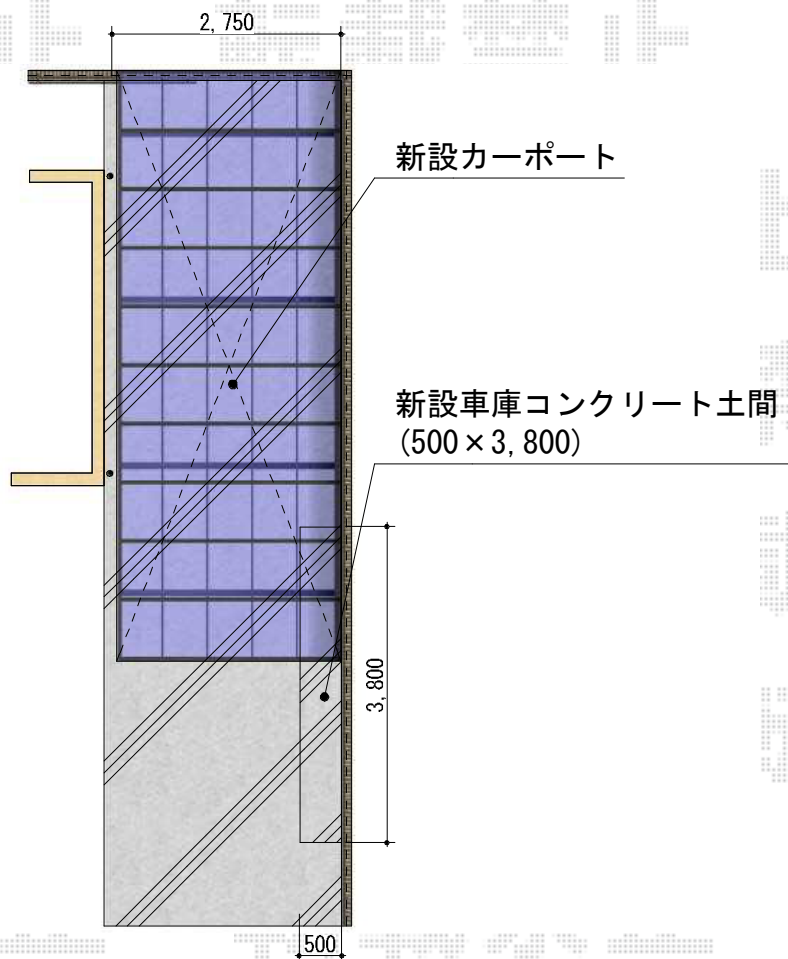

テールポートシグマIII 延長 積雪～30cm対応

トステム テールポートシグマIII 延長 積雪～30cm対応

幅=2,700mm

奥行=7,098mm

色：ブラック

屋根材：熱線吸収ポリカーボネート（ライトブルーマット調）

柱仕様：ロング柱23仕様（有効高 約2,300mm）

オプション：サポート柱ロング23用（¥16,000）×3本

現場状況や作図制限により概略図の内容と多少の違いが生じることがございます。
施工時は、現場優先とさせて頂きたく思いますので、お立会い頂き、
最終のご指示のほど、何卒、宜しくお願い致します。

EX-SHOP
HTTP://WWW.EX-SHOP.NET

担当：山住