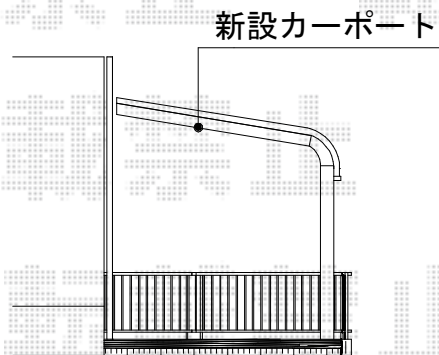

テールポートシグマIII 延長 積雪～30cm対応

トステム テールポートシグマIII 延長 積雪～30cm対応

幅=2,700mm

奥行=7,098mm

色：ブラック

屋根材：熱線吸収ポリカーボネート（ライトブルーマット調）

柱仕様：ロング柱23仕様（有効高 約2,300mm）

オプション：サポート柱ロング23用（¥16,000）×3本

現場状況や作図制限により概略図の内容と多少の違いが生じることがございます。
施工時は、現場優先とさせて頂きたく思いますので、お立会い頂き、
最終のご指示のほど、何卒、宜しくお願い致します。

EX-SHOP
HTTP://WWW.EX-SHOP.NET

担当：山住