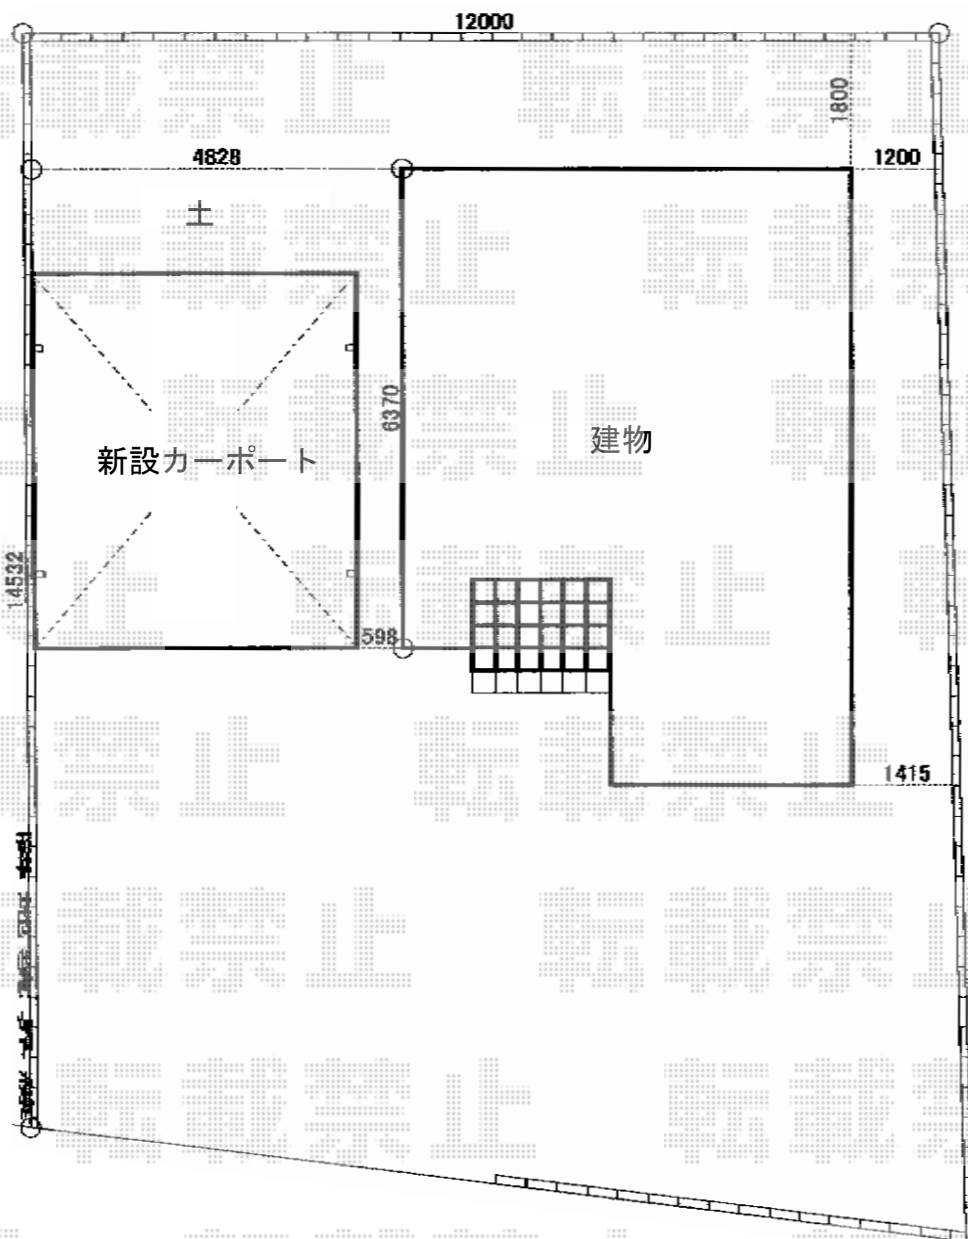

# カーブポートシグマIII ワイド 積雪～30cm対応

トステム カーブポートシグマIII ワイド 積雪～30cm対応  
幅=4,231mm  
奥行=4,980mm  
色：シャイングレー  
屋根材：ポリカーボネート（ブルースモーク）  
柱仕様：ロング柱23仕様（有効高 約2,300mm）

現場状況や作図制限により概略図の内容と多少の違いが生じることがございます。  
施工時は、現場優先とさせていただきますので、お立会い頂き、  
最終のご指示のほど、何卒、宜しくお願い致します。