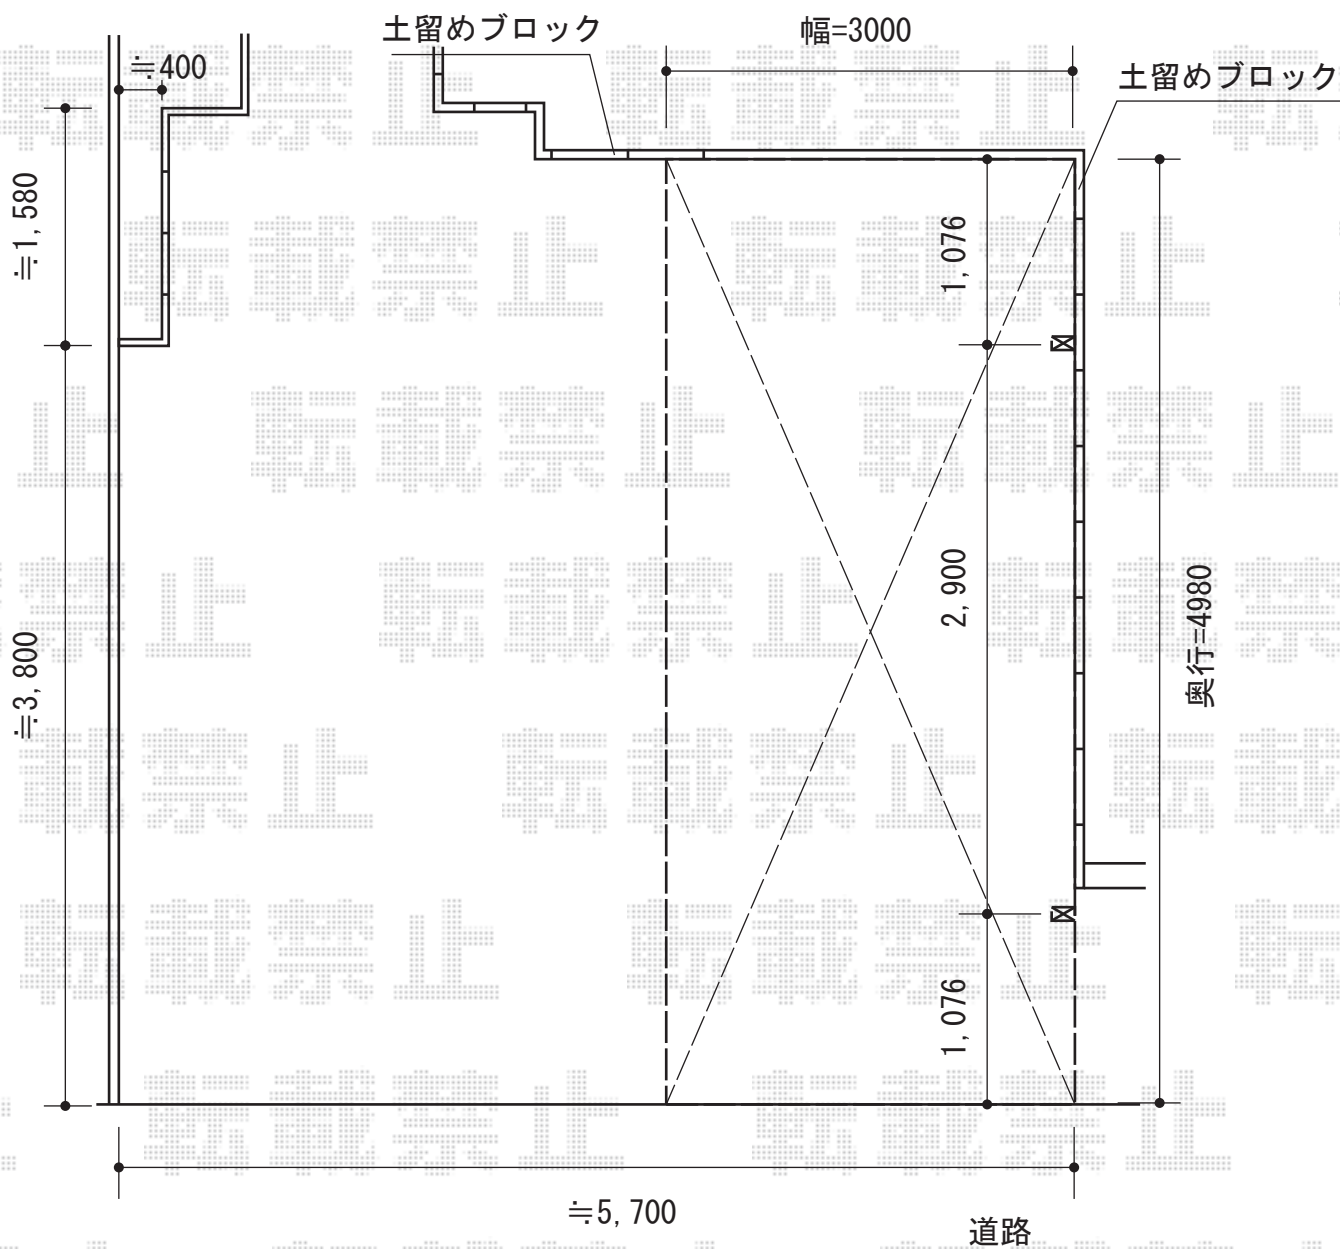

カーブポートシグマIII 積雪～30cm対応

トステム カーブポートシグマIII 積雪～30cm対応
幅=3,000mm
奥行=4,980mm
色：ブロンズ
屋根材：ポリカーボネート（ブルースモーク）
柱仕様：ロング柱23仕様（有効高 約2,300mm）

現場状況や作図制限により概略図の内容と多少の違いが生じることがございます。
施工時は、現場優先とさせていただきますので、お立会い頂き、
最終のご指示のほど、何卒、宜しくお願い致します。