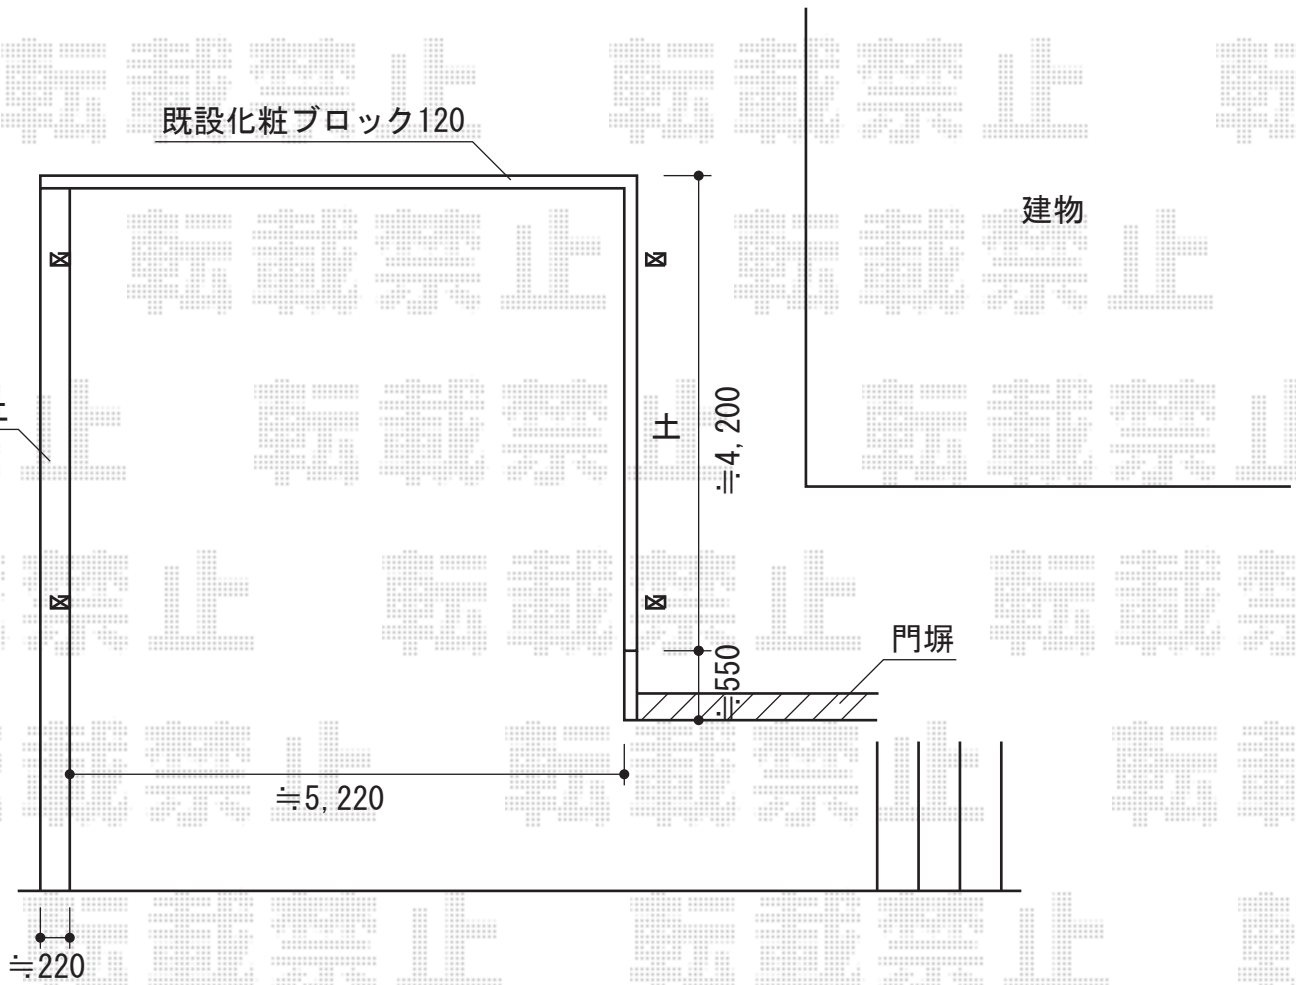

プレシオサポート ワイド 積雪～30cm対応

Value Select プレシオサポート ワイド 積雪～30cm対応
幅=5,392mm
奥行=5,052mm
色：ノーブルステン
屋根材：ポリカーボネート（スカイブルー）
柱仕様：ハイルーフ柱仕様（有効高 約2,250mm）

Value Select 【片側】サイドパネル 1段H800
奥行サイズ：長さ51用
高さ：836mm
色：ノーブルステン
パネル材：ポリカーボネート（スカイブルー）
柱仕様：ハイルーフ柱仕様

現場状況や作図制限により概略図の内容と多少の違いが生じることがございます。
施工時は、現場優先とさせて頂きたく思いますので、お立会い頂き、
最終のご指示のほど、何卒、宜しくお願い致します。

EX-SHOP
HTTP://WWW.EX-SHOP.NET

担当：八浦