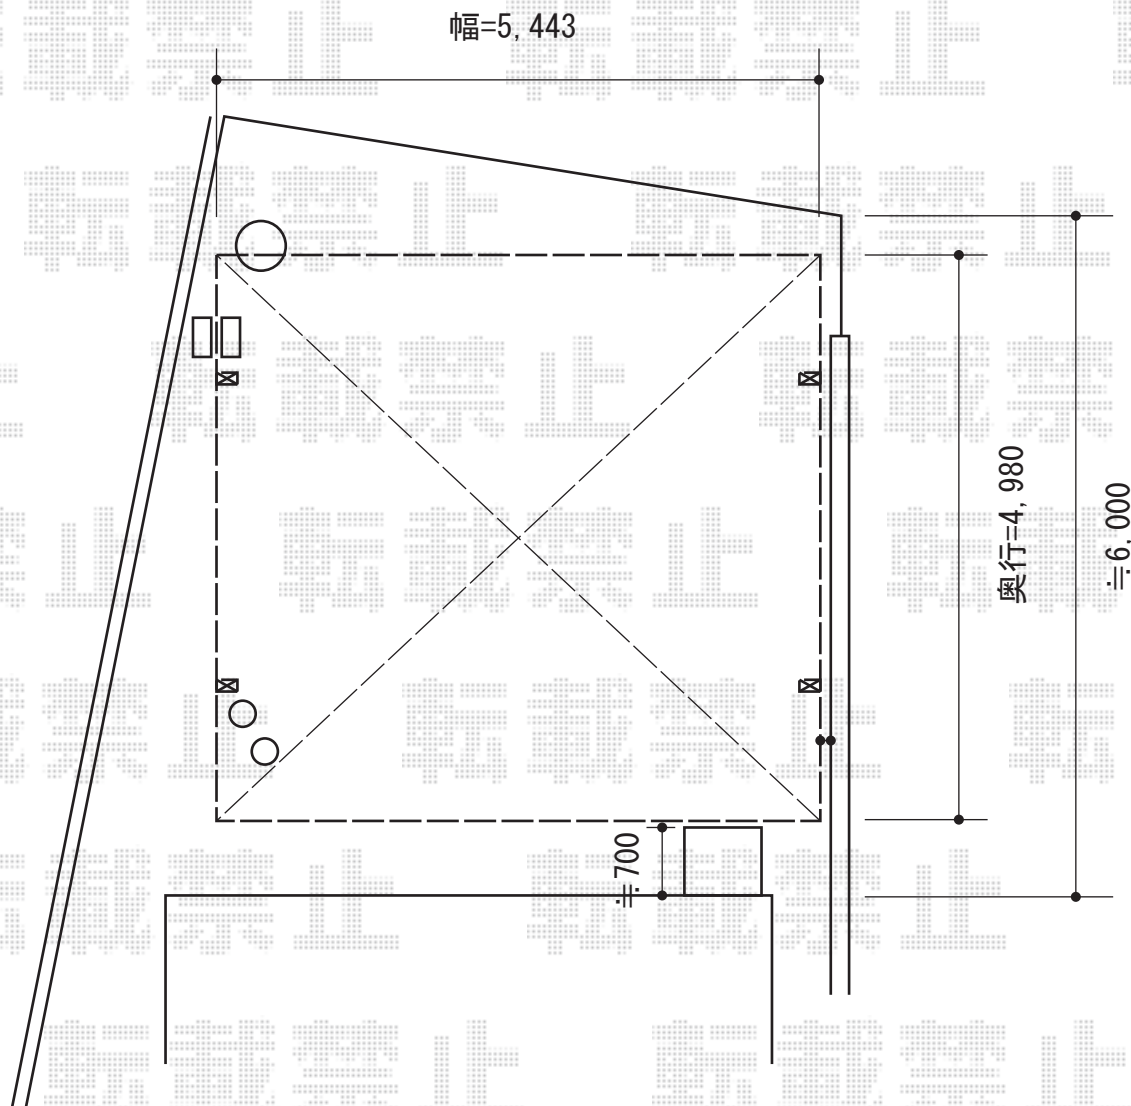

カーブポートシグマIII ワイド 積雪～30cm対応

トステム カーブポートシグマIII ワイド 積雪～30cm対応
幅=5,443mm
奥行=4,980mm
色：シャイングレー
屋根材：熱線吸収アクアポリカーボネート（ライトブルー）
柱仕様：ロング柱23仕様（有効高 約2,300mm）

現場状況や作図制限により概略図の内容と多少の違いが生じることがございます。
施工時は、現場優先とさせて頂きたく思いますので、お立会い頂き、
最終のご指示のほど、何卒、宜しくお願い致します。