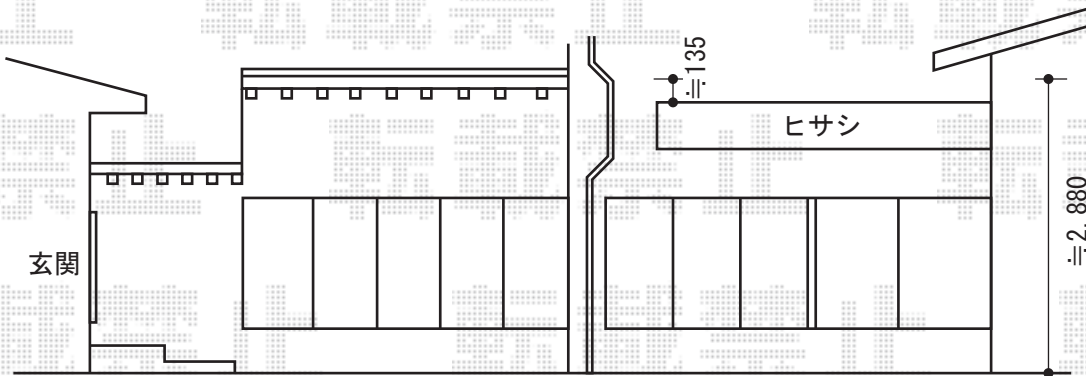

ライザーテラスⅡ F型 テラスタイプ 積雪～50cm対応

トステム ライザーテラスⅡ F型 テラスタイプ 積雪～50cm対応
 間口=メーター10,020 (柱芯々9,800mm 屋根幅10,020mm)
 出幅=7尺 (2,085mm)
 色: シャイングレー
 屋根材: ポリカーボネート (ブルースモーク)
 柱仕様: 柱位置固定タイプ (柱4本) / 長尺
 施工方法: 上止め

現場状況や作図制限により概略図の内容と多少の違いが生じることがございます。
 施工時は、現場優先とさせて頂きたく思いますので、お立会い頂き、
 最終のご指示のほど、何卒、宜しくお願い致します。