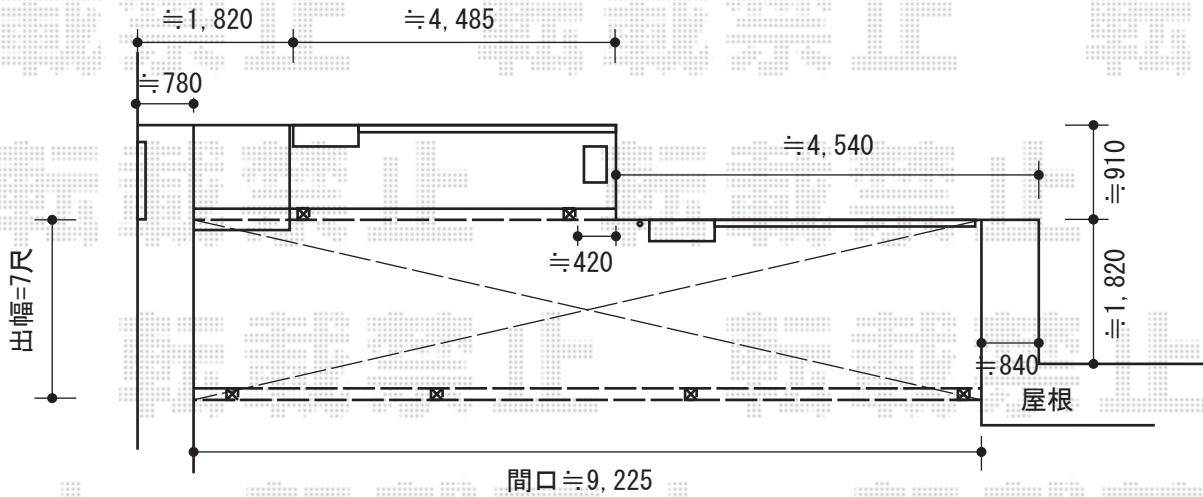

ライザーテラスⅡ F型 テラスタイプ 積雪～50cm対応

トステム ライザーテラスⅡ F型 テラスタイプ 積雪～50cm対応
 間口=メーター10,020 (柱芯々9,800mm 屋根幅10,020mm)
 出幅=7尺 (2,085mm)
 色: シャイングレー
 屋根材: ポリカーボネート (ブルースモーク)
 柱仕様: 柱位置固定タイプ (柱4本) / 長尺
 施工方法: 上止め

現場状況や作図制限により概略図の内容と多少の違いが生じることがございます。
 施工時は、現場優先とさせて頂きたく思いますので、お立会い頂き、
 最終のご指示のほど、何卒、宜しくお願い致します。