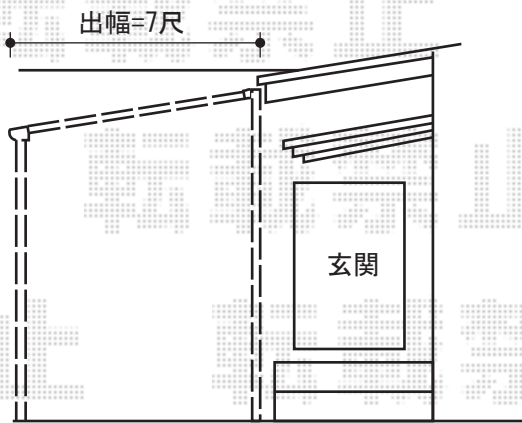

ライザーテラスⅡ F型 テラスタイプ 積雪～50cm対応

トステム ライザーテラスⅡ F型 テラスタイプ 積雪～50cm対応
 間口=メーター10,020 (柱芯々9,800mm 屋根幅10,020mm)
 出幅=7尺 (2,085mm)
 色: シャイングレー
 屋根材: ポリカーボネート (ブルースモーク)
 柱仕様: 柱位置固定タイプ (柱4本) / 長尺
 施工方法: 上止め

現場状況や作図制限により概略図の内容と多少の違いが生じることがございます。
 施工時は、現場優先とさせて頂きたく思いますので、お立会い頂き、
 最終のご指示のほど、何卒、宜しくお願い致します。