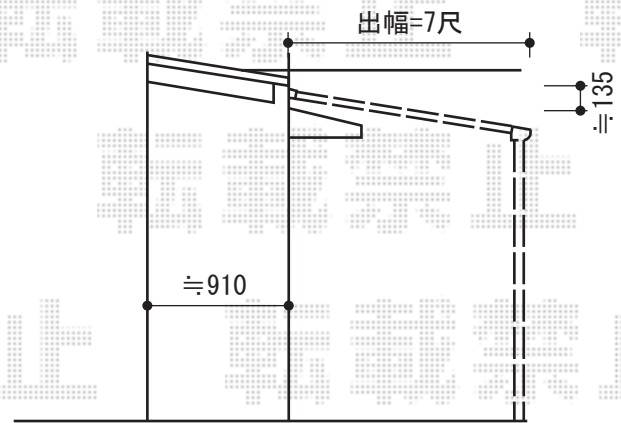

ライザーテラスⅡ F型 テラスタイプ 積雪～50cm対応

トステム ライザーテラスⅡ F型 テラスタイプ 積雪～50cm対応
 間口=メーター10,020 (柱芯々9,800mm 屋根幅10,020mm)
 出幅=7尺 (2,085mm)
 色: シャイングレー
 屋根材: ポリカーボネート (ブルースモーク)
 柱仕様: 柱位置固定タイプ (柱4本) / 長尺
 施工方法: 上止め

現場状況や作図制限により概略図の内容と多少の違いが生じることがございます。
 施工時は、現場優先とさせて頂きたく思いますので、お立会い頂き、
 最終のご指示のほど、何卒、宜しくお願い致します。