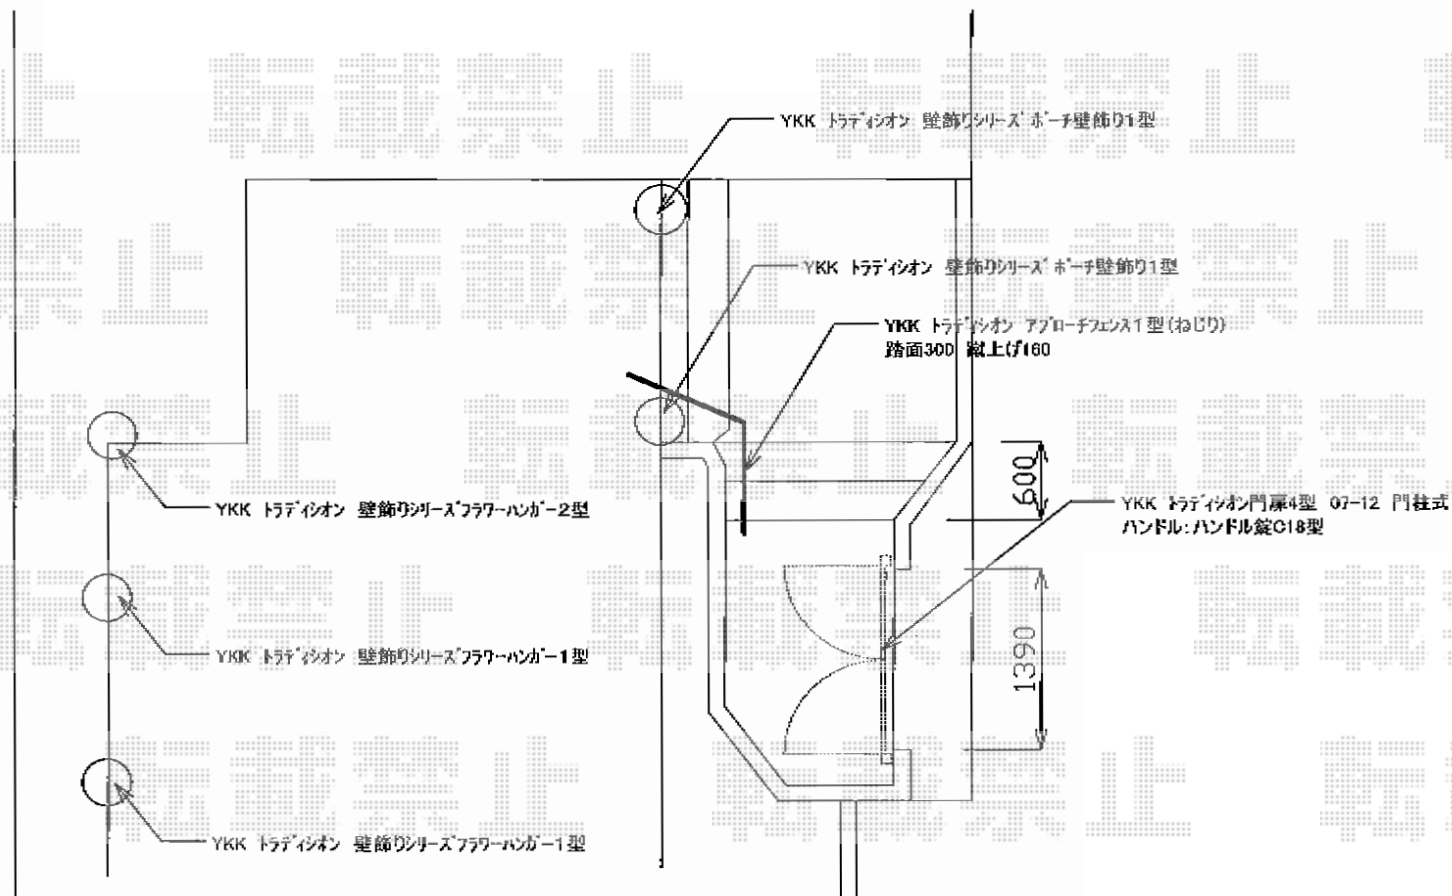

トラディション門扉4型 両開き 門柱使用

YKK AP トラディション門扉4型 両開き 門柱使用
 扉1枚 (W×H) = (700・700×1, 283mm)
 色：カームブラック
 錠：ハンドル錠C18型
 開き：内開き

YKK AP トラディション 壁飾り
 ポーチ壁飾り：1型×2
 フラワーハンガー：1型×2
 フラワーハンガー：2型×1
 色：カームブラック

現場状況や作図制限により概略図の内容と多少の違いが生じることがございます。
 施工時は、現場優先とさせて頂きたく思いますので、お立会い頂き、
 最終のご指示のほど、何卒、宜しくお願い致します。