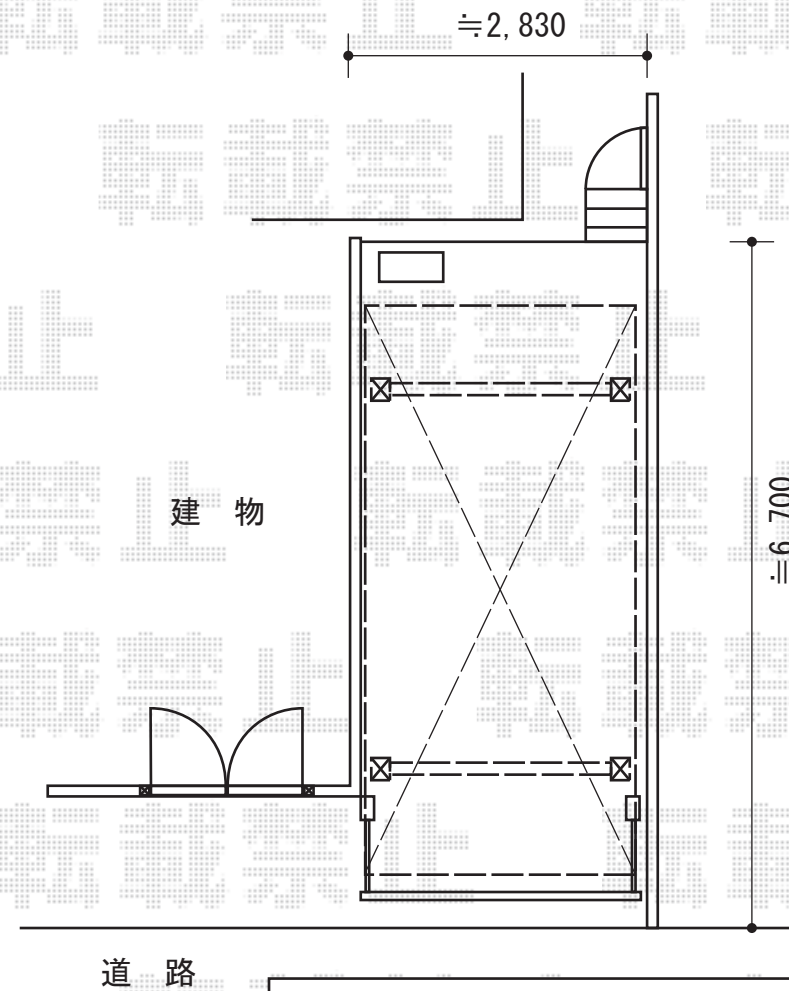

カルエードシグマIII 積雪～30cm対応

トステム カルエードシグマIII 積雪～30cm対応
幅=2,741mm
奥行=5,686mm
色：オータムブラウン
屋根材：ポリカーボネート（ブラウン）
柱仕様：ロング柱23仕様（有効高 約2,300mm）

現場状況や作図制限により概略図の内容と多少の違いが生じることがございます。
施工時は、現場優先とさせて頂きたく思いますので、お立会い頂き、
最終のご指示のほど、何卒、宜しくお願い致します。