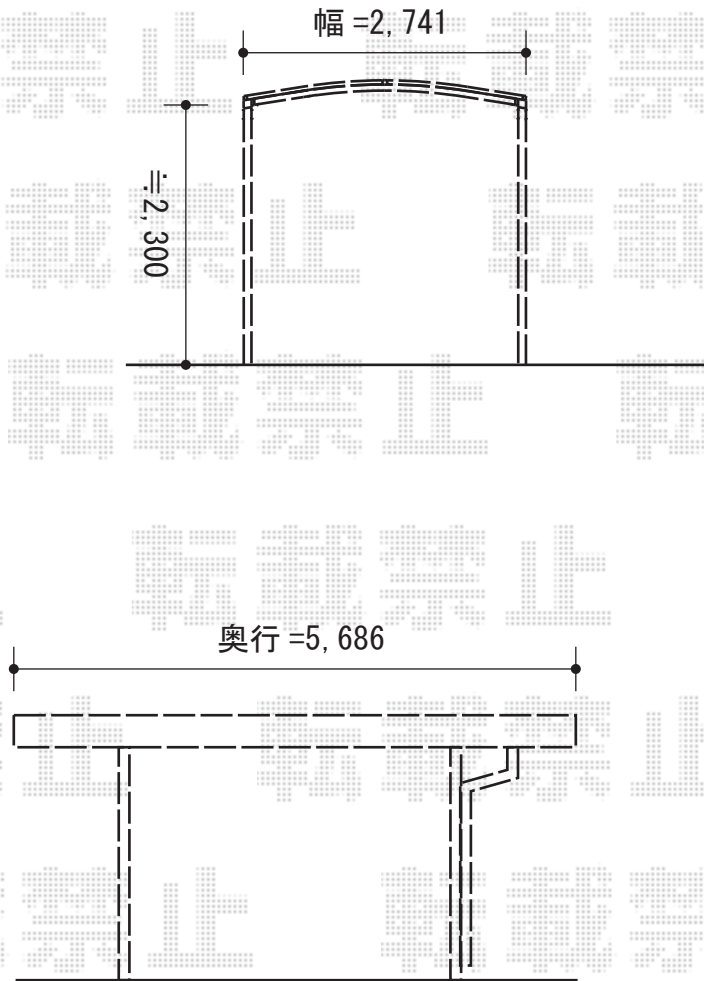

カルエードシグマIII 積雪～30cm対応

トステム カルエードシグマIII 積雪～30cm対応
幅=2,741mm
奥行=5,686mm
色：オータムブラウン
屋根材：ポリカーボネート（ブラウン）
柱仕様：ロング柱23仕様（有効高 約2,300mm）

現場状況や作図制限により概略図の内容と多少の違いが生じることがございます。
施工時は、現場優先とさせて頂きたく思いますので、お立会い頂き、
最終のご指示のほど、何卒、宜しくお願い致します。