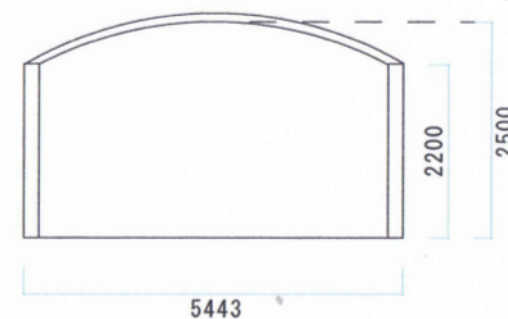

カーブポートシグマIII ワイド 積雪~30cm対応

トステム カーブポートシグマIII ワイド 積雪~30cm対応
幅=5,443mm
奥行=5,686mm
色:シャイングレー
屋根材:熱線吸収ポリカーボネート(ライトブルーマット調)
柱仕様:ロング柱23仕様(有効高 約2,300mm)

現場状況や作図制限により概略図の内容と多少の違いが生じることがございます。
施工時は、現場優先とさせて頂きたく思いますので、お立会い頂き、
最終のご指示のほど、何卒、宜しくお願い致します。