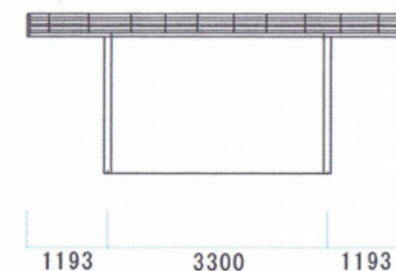

カーブポートシグマIII ワイド 積雪~30cm対応

トステム カーブポートシグマIII ワイド 積雪~30cm対応
幅=5,443mm
奥行=5,686mm
色:シャイングレー
屋根材:熱線吸収ポリカーボネート(ライトブルーマット調)
柱仕様:ロング柱23仕様(有効高 約2,300mm)

現場状況や作図制限により概略図の内容と多少の違いが生じることがございます。
施工時は、現場優先とさせて頂きたく思いますので、お立会い頂き、
最終のご指示のほど、何卒、宜しくお願い致します。