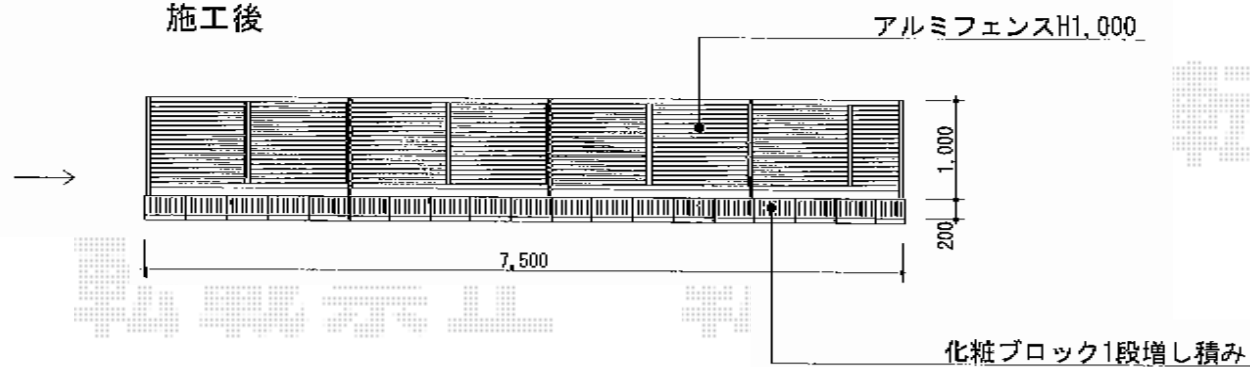

プリレオR3型フェンス フリーポールタイプ

施工前

施工後

TOEX プリレオR3型フェンス フリーポールタイプ
本体1枚 (W×H) = (1,975.5mm×1,000mm) × 4枚
柱 : T-10×5本
部品セットA : T-10×5セット
端部キャップA : T-10×1セット
色 : シャイングレー

現場状況や作図制限により概略図の内容と多少の違いが生じることがございます。
施工時は、現場優先とさせて頂きたく思いますので、お立会い頂き、
最終のご指示のほど、何卒、宜しくお願い致します。