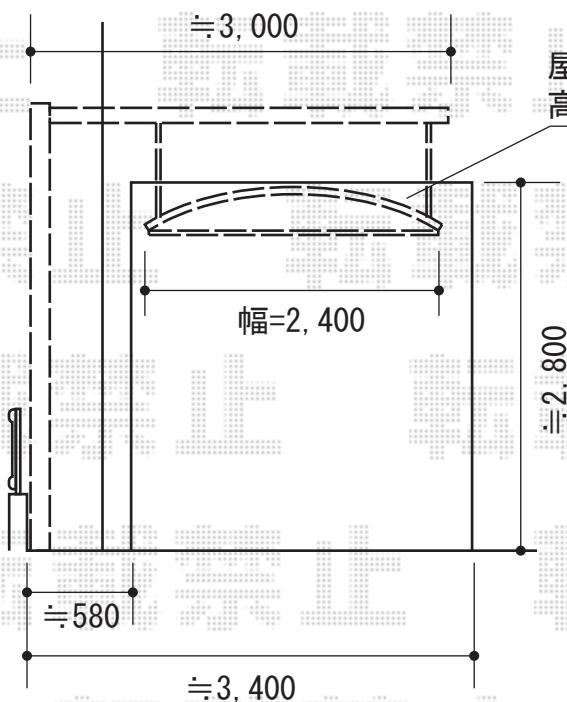

マルチスクエア

屋根、出来るかぎり
高さを高く設置致します

トステム マルチスクエア

屋根ユニット：50-24 ¥200,300

吊り式フレームユニット：30 (3,278mm) ロング柱B×2 ¥42,500×2

屋根接続部品：吊り-吊り用×2 ¥57,400×2

樋：縦樋 ¥2,800 横樋24用 ¥3,600

屋根材：ポリカーボネート (ブルースモーク)

色：シャイングレー

部材：横樋取付部品 ¥4,900

現場状況や作図制限により概略図の内容と多少の違いが生じることがございます。
施工時は、現場優先とさせて頂きたく思いますので、お立会い頂き、
最終のご指示のほど、何卒、宜しくお願い致します。

EX-SHOP
HTTP://WWW.EX-SHOP.NET

担当：本田