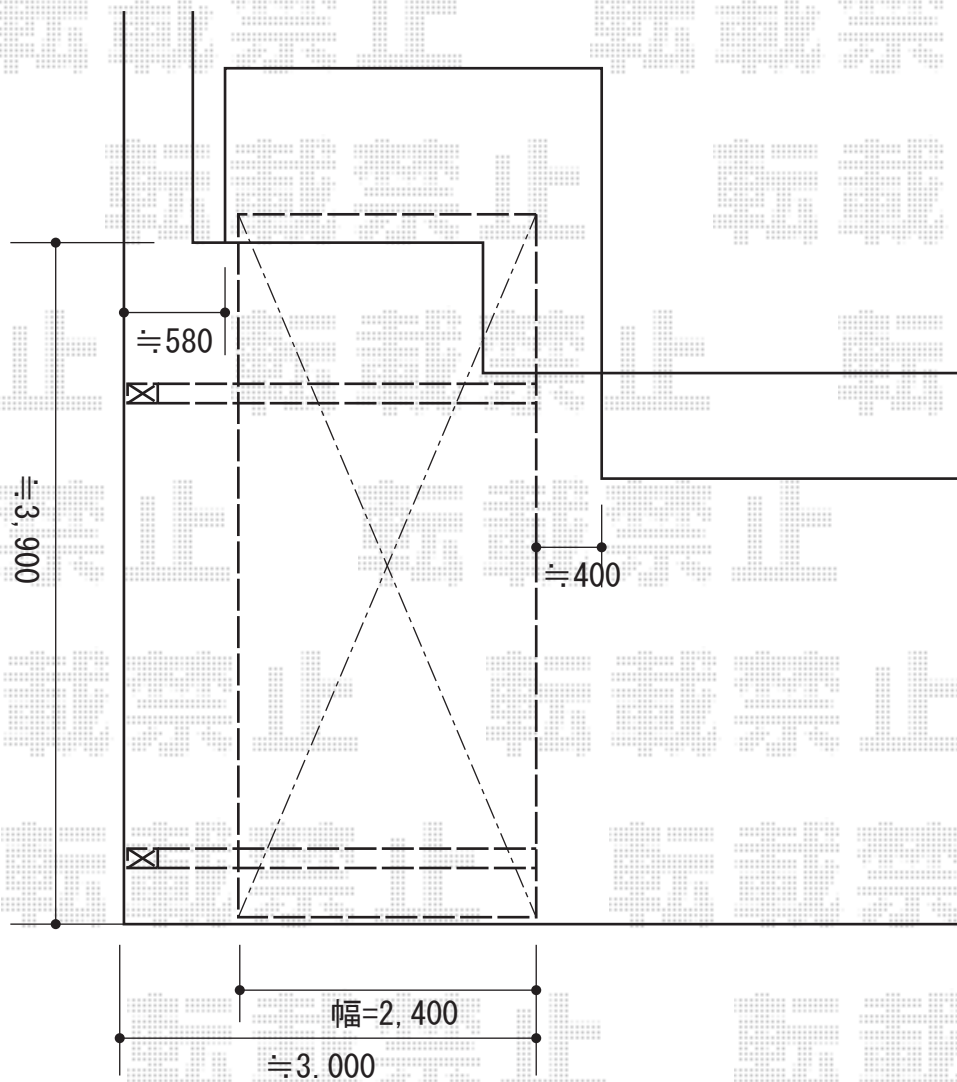

マルチスクエア

屋根、出来るかぎり
高さを高く設置致します

トステム マルチスクエア

屋根ユニット：50-24 ¥200,300

吊り式フレームユニット：30 (3,278mm) ロング柱B×2 ¥42,500×2

屋根接続部品：吊り-吊り用×2 ¥57,400×2

樋：縦樋 ¥2,800 横樋24用 ¥3,600

屋根材：ポリカーボネート (ブルースモーク)

色：シャイングレー

部材：横樋取付部品 ¥4,900

現場状況や作図制限により概略図の内容と多少の違いが生じることがございます。
施工時は、現場優先とさせて頂きたく思いますので、お立会い頂き、
最終のご指示のほど、何卒、宜しくお願い致します。

EX-SHOP
HTTP://WWW.EX-SHOP.NET

担当：本田