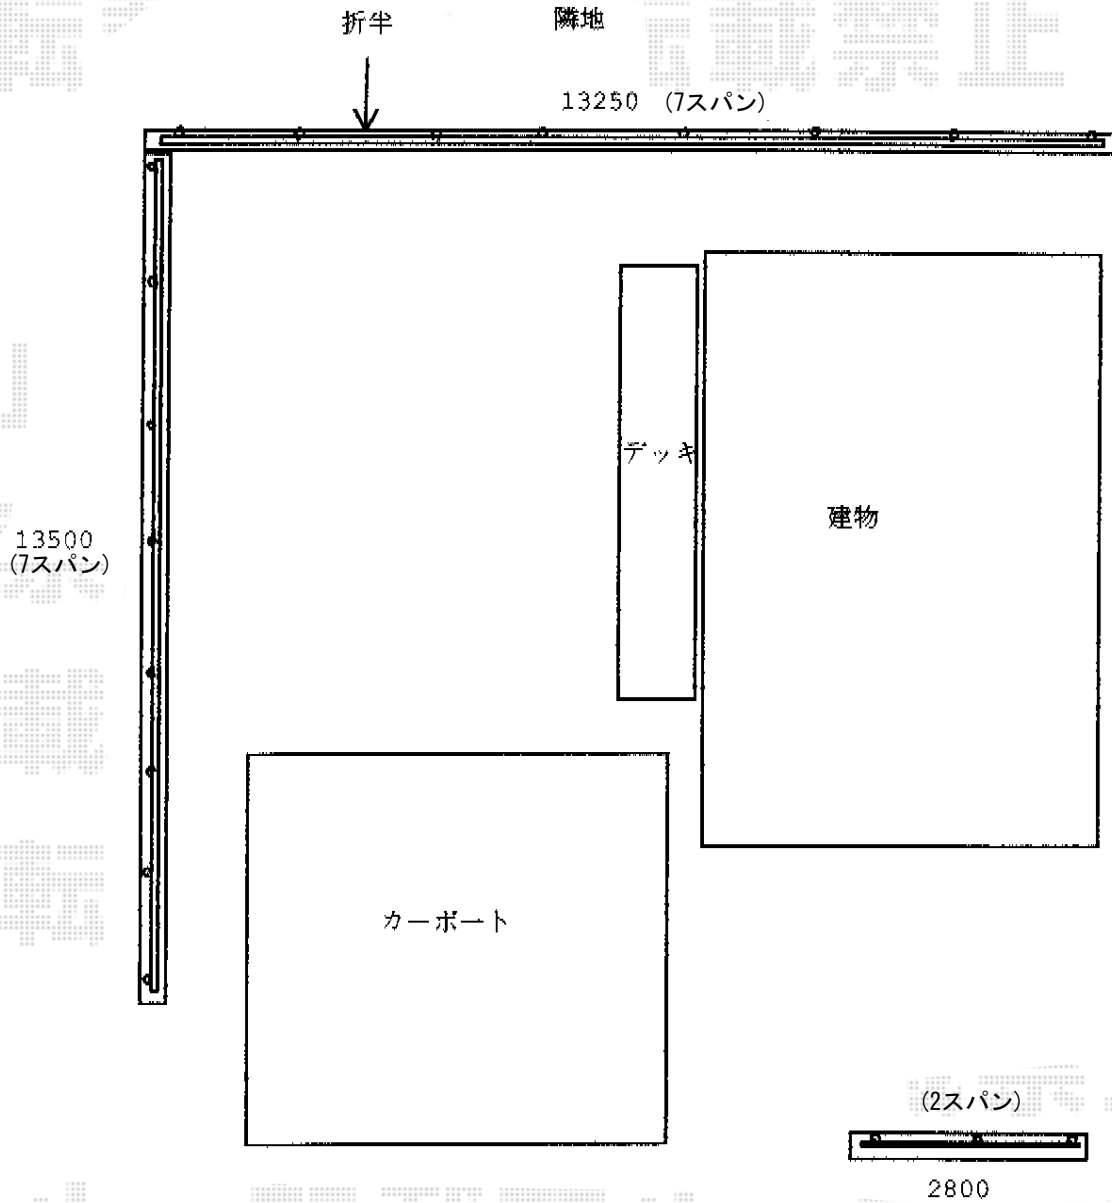

メッシュフェンス G10-R

積水樹脂 メッシュフェンス G10-R
本体1枚 (W×H) =2000×800 (¥4,370.-) ×7枚
支柱：#800 (¥1,380.-) ×8本
部品：支柱金具 (¥990.-) ×8セット
部品：保護キャップ (¥260.-)
色：ステンページュ

現場状況や作図制限により概略図の内容と多少の違いが生じることがございます。
施工時は、現場優先とさせて頂きたく思いますので、お立会い頂き、
最終のご指示のほど、何卒、宜しくお願い致します。